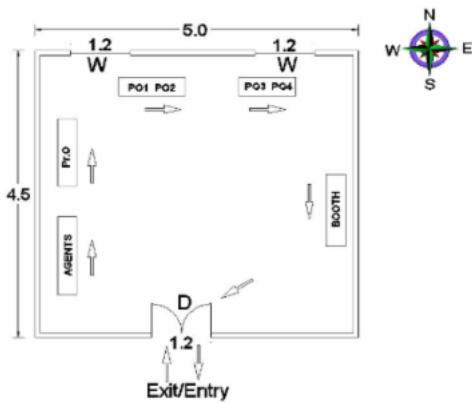

Google Map View

Polling Station Building Front View

Polling Station Front View

Cad View

Key MAP View

1 பெயர் : இந்திரா கணவர் பெயர்: ரவி வீட்டு எண் : 1 வயது : 52 பாலினம் : பெண்	TAU2335925 Photo is available	2 பெயர் : பாண்டி தந்தை பெயர்: பெருமாள் வீட்டு எண் : 1 வயது : 50 பாலினம் : ஆண்	TAU4462594 Photo is available	3 பெயர் : மகா லட்சுமி கணவர் பெயர்: பாண்டி வீட்டு எண் : 1 வயது : 44 பாலினம் : பெண்	TAU4462586 Photo is available
4 பெயர் : ரியாஸ் பாஷா தந்தை பெயர்: மஹாபுப் பாஷா வீட்டு எண் : 01 வயது : 36 பாலினம் : ஆண்	TAU5342688 Photo is available	5 பெயர் : சுஹைல் அப்பாஸ் தந்தை பெயர்: அஸ்கர் அலி பாய் வீட்டு எண் : 1A வயது : 39 பாலினம் : ஆண்	TAU4462727 Photo is available	6 பெயர் : ஹரிபிரியா தந்தை பெயர்: முனியப்பன் வீட்டு எண் : 2 வயது : 27 பாலினம் : பெண்	TAU5187828 Photo is available
7 பெயர் : நாகலிங்கம் தந்தை பெயர்: கோவிந்தராஜ் வீட்டு எண் : 3 வயது : 77 பாலினம் : ஆண்	TAU0347922 Photo is available	8 பெயர் : மதன் தந்தை பெயர்: நாகலிங்கம் வீட்டு எண் : 3 வயது : 43 பாலினம் : ஆண்	TAU0347948 Photo is available	9 பெயர் : கமலா கணவர் பெயர்: பாலன் வீட்டு எண் : 3-1443 வயது : 62 பாலினம் : பெண்	TAU2335800 Photo is available
10 பெயர் : திவ்யா தந்தை பெயர்: பாலன் வீட்டு எண் : 3-1443 வயது : 32 பாலினம் : பெண்	TAU2335834 Photo is available	11 பெயர் : தீனதயாளன் தந்தை பெயர்: மூர்த்தி வீட்டு எண் : 3-1445 வயது : 66 பாலினம் : ஆண்	TAU3407566 Photo is available	S2 12 பெயர் : சுகாகர் தந்தை பெயர்: தீனதயாளன் வீட்டு எண் : 3-1445 வயது : 33 பாலினம் : ஆண்	TAU3407574 Photo is available
13 பெயர் : சாந்தான் தந்தை பெயர்: சம்மந்தம் வீட்டு எண் : 3-1446 வயது : 50 பாலினம் : ஆண்	EZZ5074513 Photo is available	14 பெயர் : கலைவாணி கணவர் பெயர்: சாந்தான் வீட்டு எண் : 3-1446 வயது : 43 பாலினம் : பெண்	EZZ5074521 Photo is available	15 பெயர் : மணிபாலா தந்தை பெயர்: ரவி வீட்டு எண் : 3-1448 வயது : 30 பாலினம் : ஆண்	TAU3407558 Photo is available
16 பெயர் : சீதா லக்ஷ்மி தந்தை பெயர்: சீனிவாசன் வீட்டு எண் : 4 வயது : 49 பாலினம் : பெண்	TAU4175121 Photo is available	17 பெயர் : சுரேஷ் தந்தை பெயர்: நாகப்பன் வீட்டு எண் : 5-பீ, ஏ3 ரம்யா ஃப்ட்ஸ் வயது : 41 பாலினம் : ஆண்	TAU3814720 Photo is available	18 பெயர் : புவனேஸ்வரி கணவர் பெயர்: சுரேஷ் வீட்டு எண் : 5-பீ, ஏ3 ரம்யா ஃப்ட்ஸ் வயது : 38 பாலினம் : பெண்	TAU3814613 Photo is available
19 பெயர் : ஸ்ரீதரன் தாயின் பெயர்: மைதிலி வீட்டு எண் : 6 வயது : 66 பாலினம் : ஆண்	TAU5846571 Photo is available	20 பெயர் : மைதிலி கணவர் பெயர்: ஸ்ரீதரன் வீட்டு எண் : 6 வயது : 61 பாலினம் : பெண்	TAU5015953 Photo is available	21 பெயர் : குர்சித் பேகம் கணவர் பெயர்: மஹாபுப் பாஷா வீட்டு எண் : 6 வயது : 58 பாலினம் : பெண்	TAU5238928 Photo is available
22 பெயர் : சரவணன் தந்தை பெயர்: ஸ்ரீதரன் வீட்டு எண் : 6 வயது : 42 பாலினம் : ஆண்	TAU5015987 Photo is available	23 பெயர் : ஷோபா பிரியதர்ஷினி கணவர் பெயர்: சரவணன் வீட்டு எண் : 6 வயது : 41 பாலினம் : பெண்	TAU5015920 Photo is available	24 பெயர் : ஆஸிஸ் பாஷா தந்தை பெயர்: மஹாபுப் பாஷா வீட்டு எண் : 6 வயது : 40 பாலினம் : ஆண்	TAU5229844 Photo is available
25 பெயர் : சண்முகநாதன் தந்தை பெயர்: ஆறுமுகநயினார் வீட்டு எண் : 6 வயது : 36 பாலினம் : ஆண்	TAU5342696 Photo is available	26 பெயர் : அபிராமி கணவர் பெயர்: சண்முகநாதன் வீட்டு எண் : 6 வயது : 31 பாலினம் : பெண்	TAU5342704 Photo is available	27 பெயர் : தினேஷ்குமார் தந்தை பெயர்: கண்ணன் வீட்டு எண் : 6/63 வயது : 25 பாலினம் : ஆண்	TAU5773833 Photo is available
28 பெயர் : சுகாகர் தந்தை பெயர்: குணசேகரன் வீட்டு எண் : 6-653 வயது : 49 பாலினம் : ஆண்	TAU2335651 Photo is available	29 பெயர் : ஷீபா சுகாகர் தந்தை பெயர்: சுகாகர் கு வீட்டு எண் : 6/653 வயது : 19 பாலினம் : பெண்	TAU7107477 Photo is available	30 பெயர் : முஹம்மது சாயத் கிரண் பொ தந்தை பெயர்: பொன்னுசாமி பி வீட்டு எண் : 6,எஸ்1 வயது : 33 பாலினம் : ஆண்	TAU6854780 Photo is available