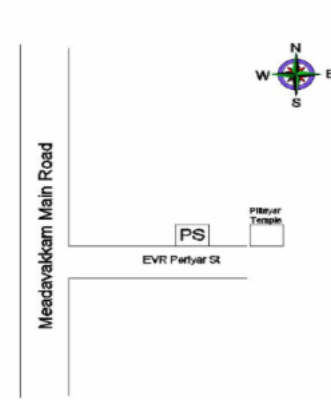

Key MAP View