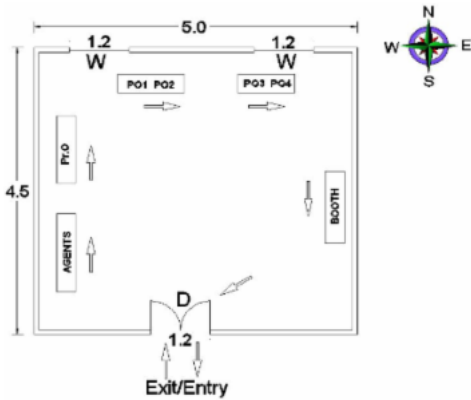

வாக்காளர் பதிவு அலுவலரின்
கையொப்பம்

Nazri Naksha

Google Map View

Polling Station Building Front View

Polling Station Front View

Cad View

Key MAP View

1 பெயர் : மூர்த்தி தந்தை பெயர் : சாமிநாதன் வீட்டு எண் : 1 வயது : 42 பாலினம் : ஆண் Photo is available	TAU3126323	2 பெயர் : வளர்மதி கணவர் பெயர் : மூர்த்தி வீட்டு எண் : 1 வயது : 41 பாலினம் : பெண் Photo is available	TAU3126315	3 பெயர் : சிவாஜி தந்தை பெயர் : சிங்காரம் வீட்டு எண் : 2 வயது : 65 பாலினம் : ஆண் Photo is available	TAU0229492
4 பெயர் : கன்னியப்பன் தந்தை பெயர் : கோபால் வீட்டு எண் : 2 வயது : 65 பாலினம் : ஆண் Photo is available	TAU0348359	5 பெயர் : நாகேஸ்வரி கணவர் பெயர் : சிவாஜி வீட்டு எண் : 2 வயது : 63 பாலினம் : பெண் Photo is available	TAU0229401	6 பெயர் : கௌசல்யா கணவர் பெயர் : கன்னியப்பன் வீட்டு எண் : 2 வயது : 57 பாலினம் : பெண் Photo is available	TAU0348342
7 பெயர் : சிதம்பரம் தந்தை பெயர் : ராமன் வீட்டு எண் : 2 வயது : 54 பாலினம் : ஆண் Photo is available	TAU0230573	8 பெயர் : அண்ணாமலை தந்தை பெயர் : முனுசாமி வீட்டு எண் : 2 வயது : 53 பாலினம் : ஆண் Photo is available	TAU0348276	9 பெயர் : கமலா கணவர் பெயர் : அண்ணாமலை வீட்டு எண் : 2 வயது : 46 பாலினம் : பெண் Photo is available	TAU0348284
10 பெயர் : சிவக்குமார் தந்தை பெயர் : சிவாஜி வீட்டு எண் : 2 வயது : 44 பாலினம் : ஆண் Photo is available	TAU0229393	11 பெயர் : சகுந்தலா கணவர் பெயர் : சதிஷ்குமார் வீட்டு எண் : 2 வயது : 41 பாலினம் : பெண் Photo is available	TAU0230623	12 பெயர் : நிர்மலாதேவி கணவர் பெயர் : பாண்டியன் வீட்டு எண் : 2 வயது : 41 பாலினம் : பெண் Photo is available	TAU0348334
13 பெயர் : விஜயகுமார் தந்தை பெயர் : கன்னியப்பன் வீட்டு எண் : 2 வயது : 38 பாலினம் : ஆண் Photo is available	TAU0348300	14 பெயர் : மகேஷ்குமார் தந்தை பெயர் : பாபு வீட்டு எண் : 2 வயது : 29 பாலினம் : ஆண் Photo is available	TAU3722972	15 பெயர் : பிரகாஷ் தந்தை பெயர் : பவுல் வீட்டு எண் : 2-889 வயது : 60 பாலினம் : ஆண் Photo is available	TAU2337327
16 பெயர் : சாரம்மாள் கணவர் பெயர் : பிரகாஷ் வீட்டு எண் : 2-889 வயது : 52 பாலினம் : பெண் Photo is available	TAU2337129	17 பெயர் : உண்ணாமலை கணவர் பெயர் : பன்னீர்செல்வம் வீட்டு எண் : 2-893 வயது : 65 பாலினம் : பெண் Photo is available	TAU1658541	18 பெயர் : தில்லையம்மாள் கணவர் பெயர் : தாண்டவராயன் வீட்டு எண் : 2-893 வயது : 41 பாலினம் : பெண் Photo is available	TAU1658319
19 பெயர் : பழனிவேல் தந்தை பெயர் : பன்னீர்செல்வம் வீட்டு எண் : 2-893 வயது : 38 பாலினம் : ஆண் Photo is available	TAU1657881	20 பெயர் : பாபு தந்தை பெயர் : சின்னசாமி வீட்டு எண் : 2-895 வயது : 63 பாலினம் : ஆண் Photo is available	TAU1657899	21 பெயர் : உமா கணவர் பெயர் : பாபு வீட்டு எண் : 2-895 வயது : 63 பாலினம் : பெண் Photo is available	TAU0940890
22 பெயர் : ராஜவேல் தந்தை பெயர் : சாரங்கபாணி வீட்டு எண் : 2-1325 வயது : 54 பாலினம் : ஆண் Photo is available	TAU2337228	23 பெயர் : நீலமேகன் தந்தை பெயர் : ஜெயபாலன் வீட்டு எண் : 3 வயது : 39 பாலினம் : ஆண் Photo is available	TAU4176137	24 பெயர் : சீத்தாராமன் தந்தை பெயர் : ஜெயபாலன் வீட்டு எண் : 3 வயது : 36 பாலினம் : ஆண் Photo is available	TAU4176129
25 பெயர் : சூமதி கணவர் பெயர் : சீதாராமன் வீட்டு எண் : 3 வயது : 31 பாலினம் : பெண் Photo is available	TAU4176111	26 பெயர் : அலோகேஸ்வரி தந்தை பெயர் : அண்ணாமலை வீட்டு எண் : 3/456 வயது : 20 பாலினம் : பெண் Photo is available	TAU6842439	S 27 பெயர் : வெண்ணிலா தந்தை பெயர் : கன்னியப்பன் வீட்டு எண் : 3-459 வயது : 31 பாலினம் : பெண் Photo is available	TAU3126299
28 பெயர் : பூங்கொடி கணவர் பெயர் : நீலமேகன் வீட்டு எண் : 3/460 வயது : 38 பாலினம் : பெண் Photo is available	TAU5203211	29 பெயர் : சீதா கணவர் பெயர் : உத்திரகுமார் வீட்டு எண் : 3/460 வயது : 25 பாலினம் : பெண் Photo is available	TAU6072557	30 பெயர் : வெங்கடேசன் தந்தை பெயர் : முத்து வீட்டு எண் : 3-461 வயது : 50 பாலினம் : ஆண் Photo is available	TAU2656288