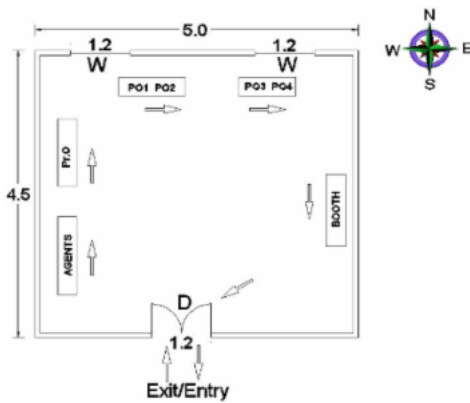

வாக்காளர் பதிவு அலுவலரின்
கையொப்பம்

Nazri Naksha

Google Map View

Polling Station Building Front View

Polling Station Front View

Cad View

Key MAP View

1 பெயர் : கலையரசி தந்தை பெயர்: மணி வீட்டு எண் : 1-125 வயது : 29 பாலினம் : பெண்	TAU3942380 Photo is available	2 பெயர் : செல்வி கணவர் பெயர்: ரமேஷ் -- வீட்டு எண் : 2-11 வயது : 36 பாலினம் : பெண்	TAU2656544 Photo is available	3 பெயர் : குப்பன் தந்தை பெயர்: கேசவன் வீட்டு எண் : 2-1120A வயது : 48 பாலினம் : ஆண்	TAU0940510 Photo is available
4 பெயர் : ரமேஷ் தந்தை பெயர்: குப்பன் வீட்டு எண் : 2-1121 வயது : 46 பாலினம் : ஆண்	TAU2656965 Photo is available	5 பெயர் : பச்சையம்மாள் கணவர் பெயர்: ராஜேந்திரன் வீட்டு எண் : 2-1122A வயது : 53 பாலினம் : பெண்	TAU2338770 Photo is available	6 பெயர் : அங்கமுத்து தந்தை பெயர்: சின்னதம்பி வீட்டு எண் : 2-1123 வயது : 74 பாலினம் : ஆண்	TAU2338739 Photo is available
7 பெயர் : அரிகிருஷ்ணன் தந்தை பெயர்: அங்கமுத்து வீட்டு எண் : 2-1123A வயது : 57 பாலினம் : ஆண்	TAU1659382 Photo is available	8 பெயர் : ஜெயலக்ஷ்மி கணவர் பெயர்: சுப்பிரமணி வீட்டு எண் : 2-1123A வயது : 57 பாலினம் : பெண்	TAU2338747 Photo is available	9 பெயர் : செல்வி கணவர் பெயர்: அரிகிருஷ்ணன் வீட்டு எண் : 2-1123B வயது : 47 பாலினம் : பெண்	TAU1659390 Photo is available
10 பெயர் : முத்துலட்சுமி கணவர் பெயர்: பிரபாகரன் வீட்டு எண் : 2-1129 வயது : 34 பாலினம் : பெண்	TAU2656973 Photo is available	11 பெயர் : அஞ்சலி தாயின் பெயர்: சரோஜா வீட்டு எண் : 2-3435 வயது : 33 பாலினம் : பெண்	TAU2748341 Photo is available	12 பெயர் : விஸ்வநாதன் தந்தை பெயர்: கோவிந்தசாமி வீட்டு எண் : 4 வயது : 54 பாலினம் : ஆண்	TAU3126844 Photo is available
13 பெயர் : ரேகா கணவர் பெயர்: விஸ்வநாதன் வீட்டு எண் : 4 வயது : 38 பாலினம் : பெண்	TAU3126851 Photo is available	14 பெயர் : பாலு தந்தை பெயர்: கோவிந்தசாமி வீட்டு எண் : 6 வயது : 64 பாலினம் : ஆண்	TAU4772877 Photo is available	15 பெயர் : கொலஞ்சி கணவர் பெயர்: தங்கவேல் வீட்டு எண் : 6 வயது : 48 பாலினம் : பெண்	TAU3942406 Photo is available
16 பெயர் : நாகராணி கணவர் பெயர்: செல்லப்பன் வீட்டு எண் : 6 வயது : 46 பாலினம் : பெண்	TAU4463808 Photo is available	17 பெயர் : புண்ணியகோடி தந்தை பெயர்: கண்ணியப்பன் வீட்டு எண் : 6 வயது : 40 பாலினம் : ஆண்	TAU4773081 Photo is available	18 பெயர் : குமார் தந்தை பெயர்: கேசவன் வீட்டு எண் : 6 வயது : 36 பாலினம் : ஆண்	TAU4463790 Photo is available
19 பெயர் : ஜெயராணி கணவர் பெயர்: ஜெயராஜ் வீட்டு எண் : 6 வயது : 35 பாலினம் : பெண்	TAU4772869 Photo is available	20 பெயர் : ராஜேஸ்வரி தாயின் பெயர்: கன்னியம்மாள் வீட்டு எண் : 6 வயது : 30 பாலினம் : பெண்	TAU4581039 Photo is available	21 பெயர் : கீதா கணவர் பெயர்: அன்பழகன் அன்பழகன் வீட்டு எண் : 6/151 வயது : 49 பாலினம் : பெண்	XKR0881300 Photo is available
#2 22 பெயர் : மணிகண்டன் ஏ தந்தை பெயர்: ஏழுமலை வீட்டு எண் : 6-169 வயது : 30 பாலினம் : ஆண்	TAU3942455 Photo is available	23 பெயர் : அருண்குமார் தந்தை பெயர்: அங்கப்பன் வீட்டு எண் : 6/189 வயது : 23 பாலினம் : ஆண்	TAU6070981 Photo is available	24 பெயர் : நந்தினி தந்தை பெயர்: அங்கப்பன் வீட்டு எண் : 6/189 வயது : 22 பாலினம் : பெண்	TAU6628101 Photo is available
25 பெயர் : லட்சுமி கணவர் பெயர்: ஊத்துக்காட்டான் வீட்டு எண் : 6-190 வயது : 59 பாலினம் : பெண்	TAU2748366 Photo is available	26 பெயர் : சரவணன் தாயின் பெயர்: லட்சுமி வீட்டு எண் : 6-190 வயது : 37 பாலினம் : ஆண்	TAU2748358 Photo is available	27 பெயர் : சித்ரா தாயின் பெயர்: கலா வீட்டு எண் : 6/190 வயது : 37 பாலினம் : பெண்	XKR0092841 Photo is available
28 பெயர் : அஜீத்குமார் தந்தை பெயர்: அரிகிருஷ்ணன் வீட்டு எண் : 6/191 வயது : 25 பாலினம் : ஆண்	TAU6070916 Photo is available	29 பெயர் : விஷ்ணு தந்தை பெயர்: முருகன் வீட்டு எண் : 6-192 வயது : 27 பாலினம் : ஆண்	TAU4773230 Photo is available	30 பெயர் : பொன்னம்மாள் தந்தை பெயர்: கிருஷ்ணன் வீட்டு எண் : 6/195ஏ வயது : 38 பாலினம் : பெண்	FYL9001421 Photo is available