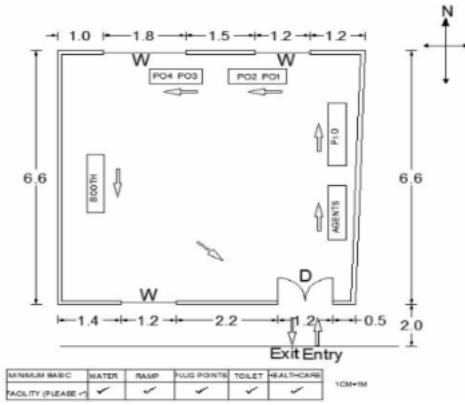

வாக்காளர் பதிவு அலுவலரின்
கையொப்பம்

Nazri Naksha

Google Map View

Polling Station Building Front View

Polling Station Front View

Cad View

Key MAP View

சட்டமன்றத் தொகுதியின் எண் மற்றும் பெயர் : 27-சோழிங்கநல்லூர்
பிரிவு எண் மற்றும் பெயர் 1-தாம்பரம் (மா), கோவிலம்பாக்கம், வார்டு 1 பவானி தெரு