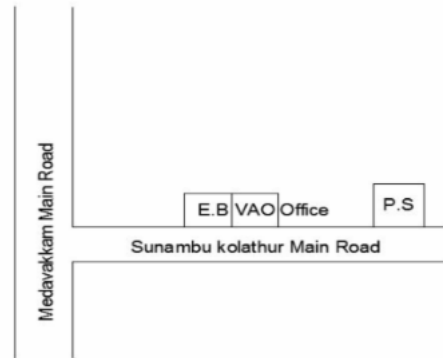

வாக்காளர் பதிவு அலுவலரின்
கையொப்பம்

Nazri Naksha

Google Map View

Polling Station Building Front View

Polling Station Front View

Cad View

Key MAP View

சட்டமன்றத் தொகுதியின் எண் மற்றும் பெயர் : 27-சோழிங்கநல்லூர்
பிரிவு எண் மற்றும் பெயர் 1-தாம்பரம் (மா), கோவிலம்பாக்கம், வார்டு 1 பவானி தெரு