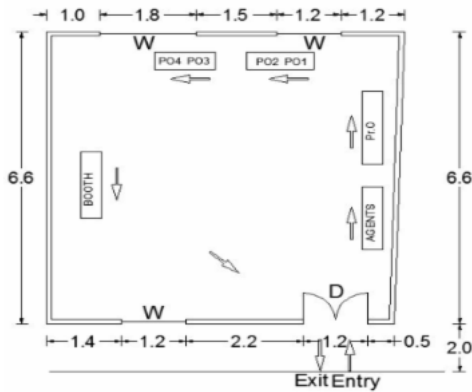

Google Map View

Polling Station Building Front View

Polling Station Front View

Cad View

Key MAP View

1 பெயர் : கருப்பையா தந்தை பெயர் : வேலு வீட்டு எண் : 1-403 வயது : 52 பாலினம் : ஆண்	TAU1924661 Photo is available	2 பெயர் : ஈஸ்வரி கணவர் பெயர் : கருப்பையா வீட்டு எண் : 1-403 வயது : 48 பாலினம் : பெண்	TAU1924596 Photo is available	3 பெயர் : முனுசாமி தந்தை பெயர் : கிருஷ்ணப்பன் வீட்டு எண் : 1-418 வயது : 60 பாலினம் : பெண்	TAU0348839 Photo is available
4 பெயர் : விஜயா கணவர் பெயர் : முனுசாமி வீட்டு எண் : 1-418 வயது : 54 பாலினம் : பெண்	TAU0348847 Photo is available	5 பெயர் : பாலமுருகன் தந்தை பெயர் : ரவிக்குமார் வீட்டு எண் : 1-422 வயது : 35 பாலினம் : ஆண்	TAU0933093 Photo is available	6 பெயர் : ஆனந்தராஜ் தந்தை பெயர் : ரவிக்குமார் வீட்டு எண் : 1-422 வயது : 33 பாலினம் : ஆண்	TAU2340289 Photo is available
7 பெயர் : குமார் தந்தை பெயர் : தட்சிணாமூர்த்தி வீட்டு எண் : 1-423 வயது : 50 பாலினம் : ஆண்	TAU1924653 Photo is available	8 பெயர் : கோமளா கணவர் பெயர் : குமார் வீட்டு எண் : 1-423 வயது : 45 பாலினம் : பெண்	TAU1924646 Photo is available	9 பெயர் : லோகம்மாள் கணவர் பெயர் : வினோத் வீட்டு எண் : 1-423 வயது : 36 பாலினம் : பெண்	TAU0933101 Photo is available
10 பெயர் : துளசி கணவர் பெயர் : பூதீதர் வீட்டு எண் : 1-423 வயது : 36 பாலினம் : பெண்	TAU1924604 Photo is available	11 பெயர் : பூதீதர் தந்தை பெயர் : ராஜேந்திரன் வீட்டு எண் : 1-423 வயது : 35 பாலினம் : ஆண்	TAU0933119 Photo is available	12 பெயர் : பிரசாந்த் தந்தை பெயர் : ராஜேந்திரன் வீட்டு எண் : 1-423 வயது : 33 பாலினம் : ஆண்	TAU1870955 Photo is available
13 பெயர் : பரத் கே தந்தை பெயர் : குமார் வீட்டு எண் : 1/423 வயது : 23 பாலினம் : ஆண்	TAU6718498 Photo is available	14 பெயர் : அரவிந்த் கு தந்தை பெயர் : குமார் வீட்டு எண் : 1/423 வயது : 22 பாலினம் : ஆண்	TAU6708465 Photo is available	15 பெயர் : மங்கா கணவர் பெயர் : முத்து வீட்டு எண் : 1-424 வயது : 90 பாலினம் : பெண்	TAU1924620 Photo is available
16 பெயர் : மலர்கோதை கணவர் பெயர் : பழனி வீட்டு எண் : 1-424 வயது : 51 பாலினம் : பெண்	TAU2657856 Photo is available	17 பெயர் : தண்டபாணி தந்தை பெயர் : பெருமாள் வீட்டு எண் : 1-424 வயது : 41 பாலினம் : ஆண்	TAU1871359 Photo is available	18 பெயர் : ராதா கணவர் பெயர் : தண்டபாணி வீட்டு எண் : 1-424 வயது : 38 பாலினம் : பெண்	TAU1871367 Photo is available
19 பெயர் : மாரிமுத்து தந்தை பெயர் : வேலு வீட்டு எண் : 1-424-1 வயது : 55 பாலினம் : ஆண்	FYL9015728 Photo is available	20 பெயர் : லட்சுமணன் தந்தை பெயர் : கிருஷ்ணன் வீட்டு எண் : 1-424-4 வயது : 54 பாலினம் : ஆண்	TAU5592571 Photo is available	21 பெயர் : லட்சுமி கணவர் பெயர் : லட்சுமணன் வீட்டு எண் : 1-424-4 வயது : 50 பாலினம் : பெண்	TAU5592589 Photo is available
22 பெயர் : யுவராஜன் தந்தை பெயர் : மாசிலாமணி வீட்டு எண் : 1-425 வயது : 75 பாலினம் : ஆண்	TAU1924638 Photo is available	23 பெயர் : மாலினி கணவர் பெயர் : யுவராஜன் வீட்டு எண் : 1-425 வயது : 66 பாலினம் : பெண்	TAU1924612 Photo is available	24 பெயர் : ஹரிஹரன் தந்தை பெயர் : யுவராஜன் வீட்டு எண் : 1-425 வயது : 39 பாலினம் : ஆண்	TAU2657823 Photo is available
25 பெயர் : புருஷோத்தமன் தந்தை பெயர் : திருவேங்கடம் வீட்டு எண் : 1-425-2 வயது : 39 பாலினம் : ஆண்	FYL9009713 Photo is available	26 பெயர் : சிவசங்கர் தந்தை பெயர் : மாணிக்கம் வீட்டு எண் : 1-426 வயது : 65 பாலினம் : ஆண்	TAU5592597 Photo is available	27 பெயர் : மகேஸ்வரி கணவர் பெயர் : சிவசங்கரன் வீட்டு எண் : 1-426 வயது : 55 பாலினம் : பெண்	TAU5592605 Photo is available
28 பெயர் : அம்பிகா கணவர் பெயர் : யோகானந்தன் வீட்டு எண் : 1-426 வயது : 40 பாலினம் : பெண்	TAU1870922 Photo is available	29 பெயர் : தினேஷ் தந்தை பெயர் : சிவசங்கர் வீட்டு எண் : 1-426 வயது : 35 பாலினம் : ஆண்	TAU1870963 Photo is available	30 பெயர் : தேவிகா யோகானந்தன் தந்தை பெயர் : யோகானந்தன் தம்பிராட்டி தம்பிராட்டி வீட்டு எண் : 1/426 வயது : 21 பாலினம் : பெண்	TAU6865661 Photo is available