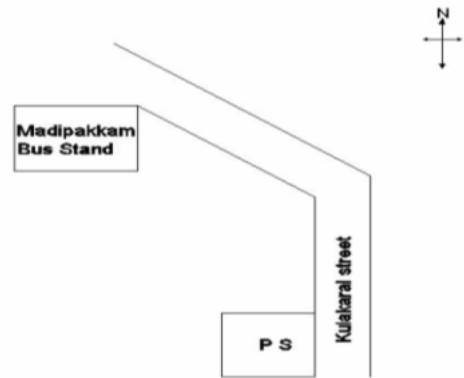

Google Map View

Polling Station Building Front View

Polling Station Front View

Cad View

Key MAP View

சட்டமன்றத் தொகுதியின் எண் மற்றும் பெயர் : 27-சோழிங்கநல்லூர்
பிரிவு எண் மற்றும் பெயர் 1-மடிப்பாக்கம், வார்டு 188 குபேரன் நகர் விரிவு 1வது தெரு