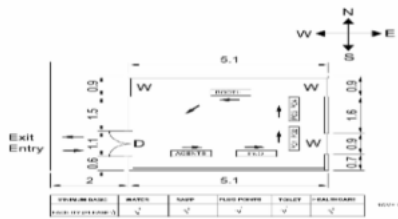

Google Map View

Polling Station Building Front View

Polling Station Front View

Cad View

Key MAP View

சட்டமன்றத் தொகுதியின் எண் மற்றும் பெயர் : 27-சோழிங்கநல்லூர்
பிரிவு எண் மற்றும் பெயர் 1-மடிப்பாக்கம், வார்டு 188 குபேரன் நகர் விரிவு 1வது தெரு