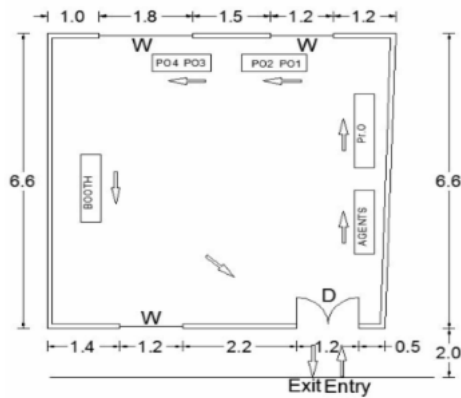

வாக்காளர் பதிவு அலுவலரின்
கையொப்பம்

Nazri Naksha

Google Map View

Polling Station Building Front View

Polling Station Front View

Cad View

Key MAP View

சட்டமன்றத் தொகுதியின் எண் மற்றும் பெயர் : 27-சோழிங்கநல்லூர் பிரிவு எண் மற்றும் பெயர் 1-தாம்பரம் (மா), கோவிலம்பாக்கம், வார்டு 1 விடுதலை நகர் 10வது தெரு