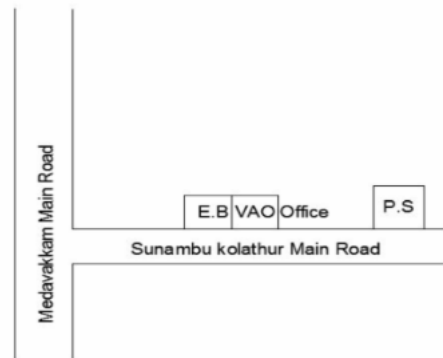

வாக்காளர் பதிவு அலுவலரின்
கையொப்பம்

Nazri Naksha

Google Map View

Polling Station Building Front View

Polling Station Front View

Cad View

Key MAP View

சட்டமன்றத் தொகுதியின் எண் மற்றும் பெயர் : 27-சோழிங்கநல்லூர் பிரிவு எண் மற்றும் பெயர் 1-தாம்பரம் (மா), கோவிலம்பாக்கம், வார்டு 1 விடுதலை நகர் 10வது தெரு