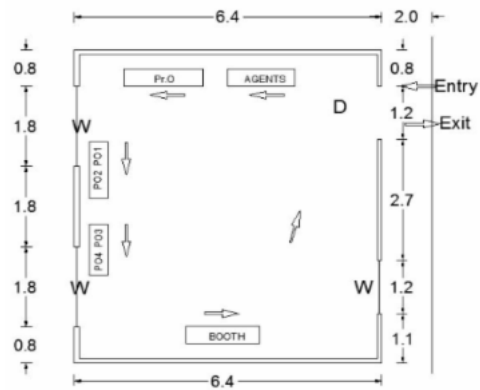

வாக்காளர் பதிவு அலுவலரின்
கையொப்பம்

Nazri Naksha

Google Map View

Polling Station Building Front View

Polling Station Front View

Cad View

Key MAP View

| | | | | | |
|---|------------|---|------------|---|------------|
| 1 பெயர் : ரவி தந்தை பெயர்: சுப்பிரமணி வீட்டு எண் : 2-1 வயது : 62 பாலினம் : ஆண் Photo is available | FYL9043084 | 2 பெயர் : மாலா கணவர் பெயர்: ரவி வீட்டு எண் : 2-1 வயது : 60 பாலினம் : பெண் Photo is available | FYL4648879 | 3 பெயர் : வெங்கடேசன் தந்தை பெயர்: கோவிந்தசாமி வீட்டு எண் : 2-2 வயது : 55 பாலினம் : ஆண் Photo is available | TAU0236083 |
| 4 பெயர் : மலர் கணவர் பெயர்: விஜய் வீட்டு எண் : 2-2 வயது : 54 பாலினம் : பெண் Photo is available | TAU5604541 | 5 பெயர் : கேசவன் தந்தை பெயர்: கிஷ்டப்பன் வீட்டு எண் : 2-3 வயது : 65 பாலினம் : ஆண் Photo is available | TAU5604558 | 6 பெயர் : நாகம்மாள் கணவர் பெயர்: கேசவன் வீட்டு எண் : 2-3 வயது : 60 பாலினம் : பெண் Photo is available | TAU5604566 |
| 7 பெயர் : காளியப்பன் தந்தை பெயர்: முனுசாமி வீட்டு எண் : 2-4 வயது : 75 பாலினம் : ஆண் Photo is available | TAU5604574 | 8 பெயர் : பூங்காவனம் கணவர் பெயர்: காளியப்பன் வீட்டு எண் : 2-4 வயது : 65 பாலினம் : பெண் Photo is available | TAU5604582 | 9 பெயர் : பாலமுருகன் தந்தை பெயர்: காளியப்பன் வீட்டு எண் : 2-4 வயது : 42 பாலினம் : ஆண் Photo is available | FYL9027624 |
| 10 பெயர் : பச்சையப்பன் தந்தை பெயர்: காளியப்பன் வீட்டு எண் : 2-4 வயது : 40 பாலினம் : ஆண் Photo is available | FYL9012402 | 11 பெயர் : சீனிவாசன் தந்தை பெயர்: தமிழ்மணி வீட்டு எண் : 2-5 வயது : 43 பாலினம் : ஆண் Photo is available | FYL9919721 | 12 பெயர் : சுப்ரமணி தந்தை பெயர்: ராஜன் வீட்டு எண் : 2-7 வயது : 55 பாலினம் : ஆண் Photo is available | EZZ8190373 |
| 13 பெயர் : ரமேஷ் தந்தை பெயர்: ராமசாமி வீட்டு எண் : 2-7 வயது : 44 பாலினம் : ஆண் Photo is available | FYL9919788 | 14 பெயர் : சரண்யா தந்தை பெயர்: அலெக்ஸ் வீட்டு எண் : 2/9 வயது : 27 பாலினம் : பெண் Photo is available | TAU5848999 | 15 பெயர் : பிரியா கணவர் பெயர்: பிரகாஷ் வீட்டு எண் : 2-15 வயது : 40 பாலினம் : பெண் Photo is available | TAU0926220 |
| 16 பெயர் : சுரேஷ் தந்தை பெயர்: மனோகரன் வீட்டு எண் : 2-64 வயது : 37 பாலினம் : ஆண் Photo is available | TAU4961116 | 17 பெயர் : புவனேஸ்வரன் தந்தை பெயர்: பழனி வீட்டு எண் : 2-639 வயது : 26 பாலினம் : ஆண் Photo is available | TAU4968897 | 18 பெயர் : அனீதா கணவர் பெயர்: குணசேகர் வீட்டு எண் : 2/670 வயது : 40 பாலினம் : பெண் Photo is available | TAU5766597 |
| 19 பெயர் : சேகர் தந்தை பெயர்: மெய்யப்பன் வீட்டு எண் : 2-692 வயது : 47 பாலினம் : ஆண் Photo is available | TAU0923185 | 20 பெயர் : கலைச்செல்வி கணவர் பெயர்: சேகர் வீட்டு எண் : 2-692 வயது : 39 பாலினம் : பெண் Photo is available | TAU0925867 | 21 பெயர் : மகேஸ்வரன் தந்தை பெயர்: மணி வீட்டு எண் : 2-746 வயது : 44 பாலினம் : ஆண் Photo is available | TAU0927871 |
| 22 பெயர் : பிரியா தந்தை பெயர்: கிருஷ்ணன் வீட்டு எண் : 2-746 வயது : 34 பாலினம் : பெண் Photo is available | TAU0929059 | 23 பெயர் : மாணிக்கம் தந்தை பெயர்: கண்ணப்பன் வீட்டு எண் : 2-748 வயது : 58 பாலினம் : ஆண் Photo is available | EZZ8377962 | 24 பெயர் : கோவிந்தராஜ் தந்தை பெயர்: கண்ணப்பன் வீட்டு எண் : 2-784 வயது : 62 பாலினம் : ஆண் Photo is available | TAU5604616 |
| 25 பெயர் : செல்வி கணவர் பெயர்: கோவிந்தராஜ் வீட்டு எண் : 2-784 வயது : 49 பாலினம் : பெண் Photo is available | TAU5604624 | 26 பெயர் : சிவலட்சுமணபெருமாள் தந்தை பெயர்: பால்பாண்டியநாடார் வீட்டு எண் : 2-785 வயது : 77 பாலினம் : ஆண் Photo is available | TAU2342046 | 27 பெயர் : சுஜாதா கணவர் பெயர்: ரகுராமன் வீட்டு எண் : 2-785 வயது : 43 பாலினம் : பெண் Photo is available | TAU2342079 |
| 28 பெயர் : கீதா கணவர் பெயர்: ரெங்கராஜன் வீட்டு எண் : 3ஏ106 பிளாசாபவுண்டிக்ரஸ் வயது : 60 பாலினம் : பெண் Photo is available | RTO2844496 | # 29 பெயர் : தனலட்சுமி ஜி கணவர் பெயர்: ஜெயகுமார் வீட்டு எண் : 5/62B வயது : 60 பாலினம் : பெண் Photo is available | TAU5293444 | 30 பெயர் : முரளி தந்தை பெயர்: வெங்கட சுப்ரமணியம் வீட்டு எண் : 5/320 மாரியம்மன் கோவில் 4வது வயது : 46 பாலினம் : ஆண் Photo is available | TAU2343010 |