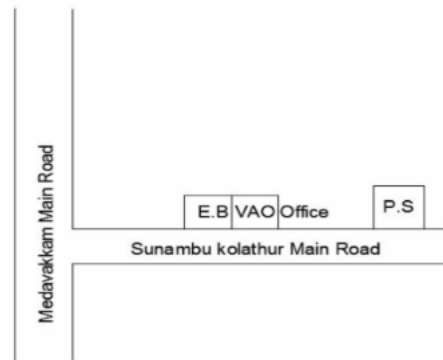

Key MAP View