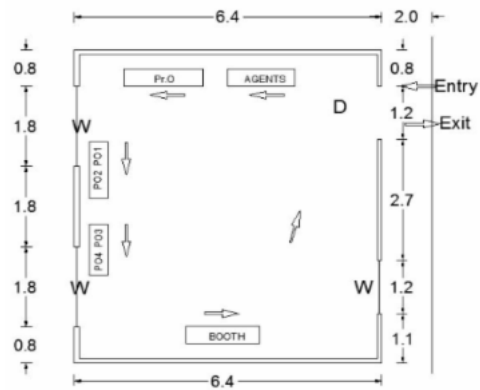

Nazri Naksha

Google Map View

Polling Station Building Front View

Polling Station Front View

Cad View

Key MAP View

1 பெயர் : வசந்தி தந்தை பெயர்: ராஜந்நிரன் வீட்டு எண் : 2 வயது : 36 பாலினம் : பெண்	TAU4178810 Photo is available	2 பெயர் : சங்கீதா கணவர் பெயர்: விஜய் பூஷன் வீட்டு எண் : 2 வயது : 30 பாலினம் : பெண்	TAU4178828 Photo is available	3 பெயர் : கல்பனா கண்ணன் கணவர் பெயர்: எஸ் கண்ணன் வீட்டு எண் : 2/22 வயது : 24 பாலினம் : பெண்	TAU6266985 Photo is available
4 பெயர் : தேவராஜ் தந்தை பெயர்: டில்லி வீட்டு எண் : 2-75 வயது : 45 பாலினம் : ஆண்	FYL3165974 Photo is available	Q 5 பெயர் : சுமித்ரா கணவர் பெயர்: தேவராஜ் வீட்டு எண் : 2-75 வயது : 43 பாலினம் : பெண்	FYL9921248 Photo is available	6 பெயர் : சின்னம்மாள் கணவர் பெயர்: ராமகிருஷ்ணன் வீட்டு எண் : 2-76 வயது : 56 பாலினம் : பெண்	FYL9041583 Photo is available
7 பெயர் : தேவராஜ் தந்தை பெயர்: ராமகிருஷ்ணன் வீட்டு எண் : 2-76 வயது : 38 பாலினம் : ஆண்	FYL9041591 Photo is available	8 பெயர் : சரசு தந்தை பெயர்: தேவராஜ் வீட்டு எண் : 2-76 வயது : 36 பாலினம் : பெண்	TAU0235861 Photo is available	9 பெயர் : பத்மாவதி கணவர் பெயர்: பாலசுப்ரமணி வீட்டு எண் : 2-79 வயது : 70 பாலினம் : பெண்	TAU5641956 Photo is available
10 பெயர் : துரைராஜ் தந்தை பெயர்: பாலசுப்பிரமணி வீட்டு எண் : 2-79 வயது : 50 பாலினம் : ஆண்	TAU5641964 Photo is available	11 பெயர் : விஜயகுமார் தந்தை பெயர்: பாலசுப்பிரமணி வீட்டு எண் : 2-79 வயது : 49 பாலினம் : ஆண்	TAU5641972 Photo is available	# 12 பெயர் : அனீஸ் முத்தலிப்பு தந்தை பெயர்: புரோஸ்கான் வீட்டு எண் : 2-79 வயது : 43 பாலினம் : ஆண்	TAU2342145 Photo is available
13 பெயர் : ராதிகா கணவர் பெயர்: துரைராஜ் வீட்டு எண் : 2-79 வயது : 41 பாலினம் : பெண்	FYL9023656 Photo is available	14 பெயர் : ரஷீதாபானு கணவர் பெயர்: அஜிஸ்முததரிப்பு வீட்டு எண் : 2-79 வயது : 34 பாலினம் : பெண்	TAU2342624 Photo is available	15 பெயர் : பிரவீன் துரைராஜ் தந்தை பெயர்: துரைராஜ் வீட்டு எண் : 2/79 வயது : 23 பாலினம் : ஆண்	TAU7057979 Photo is available
16 பெயர் : கலைவாணி கணவர் பெயர்: சண்முகம் வீட்டு எண் : 2-80 வயது : 65 பாலினம் : பெண்	TAU5641980 Photo is available	17 பெயர் : பட்டாபிராமன் தாயின் பெயர்: கலைவாணி வீட்டு எண் : 2-80 வயது : 48 பாலினம் : ஆண்	TAU5641998 Photo is available	18 பெயர் : ரமேஷ் தாயின் பெயர்: கலைவாணி வீட்டு எண் : 2-80 வயது : 46 பாலினம் : ஆண்	TAU5642004 Photo is available
19 பெயர் : புஷ்பா கணவர் பெயர்: சந்திரசேகர் வீட்டு எண் : 2-82 வயது : 60 பாலினம் : பெண்	TAU5642020 Photo is available	20 பெயர் : கோபால் தந்தை பெயர்: எத்திராஜ் வீட்டு எண் : 2-83 வயது : 55 பாலினம் : ஆண்	FYL4649372 Photo is available	21 பெயர் : செல்வி கணவர் பெயர்: கோபால் வீட்டு எண் : 2-83 வயது : 47 பாலினம் : பெண்	FYL4649380 Photo is available
22 பெயர் : பத்மாவதி தாயின் பெயர்: சின்னம்மா வீட்டு எண் : 2-84 வயது : 60 பாலினம் : பெண்	EZZ8190498 Photo is available	23 பெயர் : ஸ்ரீதர் தந்தை பெயர்: செல்லதுரை வீட்டு எண் : 2-84 வயது : 59 பாலினம் : ஆண்	FYL9024050 Photo is available	24 பெயர் : சுந்தரி கணவர் பெயர்: ஸ்ரீதர் வீட்டு எண் : 2-84 வயது : 58 பாலினம் : பெண்	FYL4649174 Photo is available
# 25 பெயர் : பிரியா நா தந்தை பெயர்: ஸ்ரீதர் வீட்டு எண் : 2-84 வயது : 33 பாலினம் : பெண்	TAU2342475 Photo is available	26 பெயர் : கேசவன் தந்தை பெயர்: கோபால் வீட்டு எண் : 2/84சி வயது : 24 பாலினம் : ஆண்	TAU5756978 Photo is available	27 பெயர் : குணசுந்தரி கணவர் பெயர்: கோதண்டபாணி வீட்டு எண் : 2-85 வயது : 56 பாலினம் : பெண்	TAU5642038 Photo is available
28 பெயர் : சாரதம்மாள் கணவர் பெயர்: கண்ணன் வீட்டு எண் : 2-86 வயது : 82 பாலினம் : பெண்	TAU5642046 Photo is available	29 பெயர் : குமார் தந்தை பெயர்: கண்ணன் வீட்டு எண் : 2-87 வயது : 53 பாலினம் : ஆண்	TAU5642053 Photo is available	30 பெயர் : புவனேஸ்வரி கணவர் பெயர்: குமார் வீட்டு எண் : 2-87 வயது : 50 பாலினம் : பெண்	TAU5642061 Photo is available