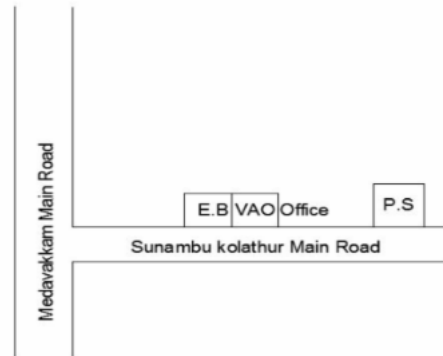

Key MAP View