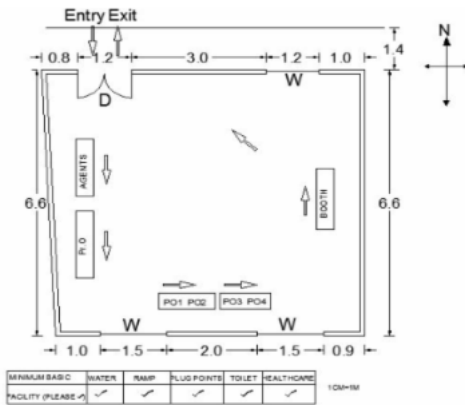

Google Map View

Polling Station Building Front View

Polling Station Front View

Cad View

Key MAP View

S2 1 பெயர் : சையத் பஜல் தந்தை பெயர் : அனாமத் வீட்டு எண் : 1 வயது : 67 பாலினம் : ஆண்	TAU6084289 Photo is available	2 பெயர் : பாப்புஅம்மாள் கணவர் பெயர் : ஜெயசந்திரன் வீட்டு எண் : 1 வயது : 45 பாலினம் : பெண்	TAU3131851 Photo is available	3 பெயர் : கௌசல்யா கணவர் பெயர் : முருகேசன் வீட்டு எண் : 1 வயது : 42 பாலினம் : பெண்	TAU3784493 Photo is available
4 பெயர் : பாரிசா கணவர் பெயர் : காஜைமதீன் வீட்டு எண் : 1 வயது : 41 பாலினம் : பெண்	TAU1740422 Photo is available	5 பெயர் : இந்துமதி கணவர் பெயர் : நாகராஜன் வீட்டு எண் : 1 வயது : 41 பாலினம் : பெண்	TAU1740406 Photo is available	6 பெயர் : கார்த்திகேயன் தந்தை பெயர் : வெங்கடேசன் வீட்டு எண் : 1 வயது : 35 பாலினம் : ஆண்	TAU0635094 Photo is available
7 பெயர் : பவித்ரா கணவர் பெயர் : ரமேஷ்குமார் வீட்டு எண் : 1 வயது : 31 பாலினம் : பெண்	TAU5758925 Photo is available	8 பெயர் : வைஷ்ணவி தந்தை பெயர் : சம்பத் குமார் வீட்டு எண் : 1 வயது : 24 பாலினம் : பெண்	TAU6083521 Photo is available	9 பெயர் : சுந்தர்ராஜ் தந்தை பெயர் : மகாலிங்கம் வீட்டு எண் : 2 வயது : 77 பாலினம் : ஆண்	TAU0237255 Photo is available
10 பெயர் : சாந்தா கணவர் பெயர் : சுந்தர்ராஜ் வீட்டு எண் : 2 வயது : 72 பாலினம் : பெண்	TAU0237263 Photo is available	11 பெயர் : நிர்மலா கணவர் பெயர் : ராஜேந்திரன் வீட்டு எண் : 2 வயது : 67 பாலினம் : பெண்	TAU0237495 Photo is available	12 பெயர் : கண்ணகி கணவர் பெயர் : சண்முகசுந்தரம் வீட்டு எண் : 2 வயது : 66 பாலினம் : பெண்	TAU0237693 Photo is available
S2 13 பெயர் : ஷமீம் பானு தந்தை பெயர் : சையத் வீட்டு எண் : 2 வயது : 60 பாலினம் : பெண்	TAU6081780 Photo is available	14 பெயர் : செந்தில்குமார் தந்தை பெயர் : சுந்தர்ராஜ் வீட்டு எண் : 2 வயது : 49 பாலினம் : ஆண்	TAU0237545 Photo is available	15 பெயர் : செந்தில் குமார் தந்தை பெயர் : சீனிவாசன் வீட்டு எண் : 2 வயது : 48 பாலினம் : ஆண்	TAU4775599 Photo is available
16 பெயர் : சசிகலா கணவர் பெயர் : செந்தில்குமார் வீட்டு எண் : 2 வயது : 47 பாலினம் : பெண்	TAU0237651 Photo is available	17 பெயர் : கார்த்திக் தந்தை பெயர் : சண்முகசுந்தரம் வீட்டு எண் : 2 வயது : 44 பாலினம் : ஆண்	TAU0237685 Photo is available	18 பெயர் : மனோன்மணி கணவர் பெயர் : ராமலிங்கம் வீட்டு எண் : 2 வயது : 43 பாலினம் : பெண்	TAU4775581 Photo is available
19 பெயர் : விஜய்அரோரா தந்தை பெயர் : ராஜேந்திரன் வீட்டு எண் : 2 வயது : 41 பாலினம் : ஆண்	TAU0237834 Photo is available	20 பெயர் : இசக்கி ராஜா தந்தை பெயர் : ஆறுமுகம் வீட்டு எண் : 2 வயது : 40 பாலினம் : ஆண்	TAU4775607 Photo is available	21 பெயர் : மனோகர்பாபு தந்தை பெயர் : ராஜேந்திரன் வீட்டு எண் : 2 வயது : 40 பாலினம் : ஆண்	TAU0237826 Photo is available
22 பெயர் : சையது நிசார் அகமது தந்தை பெயர் : சையது வீட்டு எண் : 2 வயது : 38 பாலினம் : ஆண்	TAU6083778 Photo is available	23 பெயர் : புவனா தேவி தந்தை பெயர் : கார்த்திகேயன் வீட்டு எண் : 2 வயது : 34 பாலினம் : ஆண்	TAU4466330 Photo is available	24 பெயர் : கன்சான் ஜாட் கணவர் பெயர் : மாங்கிலால் ஜாட் வீட்டு எண் : 2 வயது : 33 பாலினம் : பெண்	TAU2731354 Photo is available
25 பெயர் : ஷோன்லால் ஜாட் தந்தை பெயர் : பலராம் ஜாட் வீட்டு எண் : 2 வயது : 31 பாலினம் : ஆண்	TAU2731347 Photo is available	# 26 பெயர் : ராஜன் ராமன் தந்தை பெயர் : ராமன் வீட்டு எண் : 2-17A வயது : 47 பாலினம் : ஆண்	TAU0236786 Photo is available	27 பெயர் : சின்னதுரை தந்தை பெயர் : சங்கரன் வீட்டு எண் : 2-188 வயது : 46 பாலினம் : ஆண்	TAU2345007 Photo is available
28 பெயர் : பிரின்பஸ் தந்தை பெயர் : ஜெபஸ்டின் வீட்டு எண் : 2-218 வயது : 50 பாலினம் : ஆண்	TAU3132438 Photo is available	29 பெயர் : ஜெபா கணவர் பெயர் : பிரின்பஸ் வீட்டு எண் : 2-218 வயது : 45 பாலினம் : பெண்	TAU3132362 Photo is available	30 பெயர் : கமல் தந்தை பெயர் : செல்லப்பன் வீட்டு எண் : 2-225 வயது : 38 பாலினம் : ஆண்	TAU0234716 Photo is available