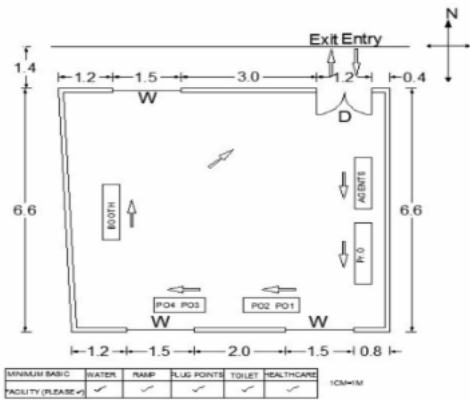

Google Map View

Polling Station Building Front View

Polling Station Front View

Cad View

Key MAP View

1 பெயர் : தேவன் தந்தை பெயர் : பாலகிருஷ்ணன் வீட்டு எண் : 2-339 வயது : 66 பாலினம் : ஆண்	TAU1664853 Photo is available	2 பெயர் : முத்துலெட்சுமி கணவர் பெயர் : தேவன் வீட்டு எண் : 2-339 வயது : 54 பாலினம் : பெண்	TAU1664861 Photo is available	3 பெயர் : சுதாகர் தந்தை பெயர் : தேவன் வீட்டு எண் : 2-339 வயது : 36 பாலினம் : ஆண்	TAU0927210 Photo is available
4 பெயர் : மதனா கணவர் பெயர் : சுப்பிரமணி வீட்டு எண் : 2-348 வயது : 57 பாலினம் : பெண்	TAU0923540 Photo is available	5 பெயர் : ரமாதேவி தந்தை பெயர் : சுப்பிரமணி வீட்டு எண் : 2-348 வயது : 36 பாலினம் : ஆண்	TAU0928473 Photo is available	6 பெயர் : சந்தோஷ்குமார் தந்தை பெயர் : கல்யாணசுந்தரம் வீட்டு எண் : 2-348-3 வயது : 41 பாலினம் : ஆண்	TAU0928788 Photo is available
7 பெயர் : பாலசந்தர் தந்தை பெயர் : புருஷோத்தமன் வீட்டு எண் : 2-352-2 வயது : 42 பாலினம் : ஆண்	EZZ8191108 Photo is available	8 பெயர் : புருஷோத்தமன் தந்தை பெயர் : மாணிக்கம் வீட்டு எண் : 2-352-5 வயது : 69 பாலினம் : ஆண்	TAU5588777 Photo is available	9 பெயர் : சீதாலக்ஷ்மி தந்தை பெயர் : புருஷோத்தமன் வீட்டு எண் : 2-352-5 வயது : 40 பாலினம் : பெண்	FYL9037912 Photo is available
10 பெயர் : தூர்காஅருணா கணவர் பெயர் : சோமசுந்தரம் வீட்டு எண் : 2-353-B வயது : 42 பாலினம் : பெண்	FYL9046939 Photo is available	11 பெயர் : குறஞ்சிசெல்வன் தந்தை பெயர் : குப்புசாமி வீட்டு எண் : 2-353-B1 வயது : 55 பாலினம் : ஆண்	FYL9047481 Photo is available	12 பெயர் : ஸ்ரீதேவி கணவர் பெயர் : குறஞ்சிசெல்வன் வீட்டு எண் : 2-353-B1 வயது : 46 பாலினம் : பெண்	FYL9047192 Photo is available
13 பெயர் : ராஜ்குமார் தந்தை பெயர் : சிதம்பரம் வீட்டு எண் : 2-353-B2 வயது : 57 பாலினம் : ஆண்	FYL9047986 Photo is available	14 பெயர் : ஜோதி கணவர் பெயர் : ராஜ்குமார் வீட்டு எண் : 2-353-B2 வயது : 54 பாலினம் : பெண்	FYL9047978 Photo is available	#2 15 பெயர் : ராஜேஷ்வரி தந்தை பெயர் : ராஜ்குமார் வீட்டு எண் : 2-353-B2 வயது : 36 பாலினம் : பெண்	FYL9047218 Photo is available
16 பெயர் : சோமசுந்தரம் தந்தை பெயர் : சம்மந்தம் வீட்டு எண் : 2-353-B3 வயது : 52 பாலினம் : ஆண்	FYL9046947 Photo is available	17 பெயர் : நாசூர் ஹனிஃபா தந்தை பெயர் : முஹமத் காசிம் வீட்டு எண் : 6 வயது : 57 பாலினம் : ஆண்	TAU6401509 Photo is available	18 பெயர் : நாசூர்மா கணவர் பெயர் : நாசூர் ஹனிபா வீட்டு எண் : 6 வயது : 51 பாலினம் : பெண்	TAU6398028 Photo is available
19 பெயர் : ஆப்ரோஸ் நிஷா தந்தை பெயர் : நாசூர் அனிபா வீட்டு எண் : 6 வயது : 28 பாலினம் : பெண்	TAU6400394 Photo is available	20 பெயர் : அர்ஷத் அய்யப் தந்தை பெயர் : நாசூர் ஹனிபா வீட்டு எண் : 6 வயது : 25 பாலினம் : பெண்	TAU6399893 Photo is available	21 பெயர் : ராமகிருஷ்ணன் தந்தை பெயர் : ராமலிங்கம் வீட்டு எண் : 7 வயது : 32 பாலினம் : ஆண்	TAU4179792 Photo is available
22 பெயர் : ரம்யா கணவர் பெயர் : முரளி வீட்டு எண் : 7-226 வயது : 39 பாலினம் : பெண்	TAU3945045 Photo is available	S 23 பெயர் : ரம்ஜான் பேகம் தந்தை பெயர் : சுலவான் ராஜா முஹமத் வீட்டு எண் : 7489 வயது : 32 பாலினம் : பெண்	TAU5983911 Photo is available	24 பெயர் : சின்னதுரை தந்தை பெயர் : பெருமாள் வீட்டு எண் : 11 வயது : 47 பாலினம் : ஆண்	TAU4775961 Photo is available
25 பெயர் : ப்ரேமி தாயின் பெயர் : சாந்தி வீட்டு எண் : 11-78 வயது : 29 பாலினம் : பெண்	TAU4179982 Photo is available	26 பெயர் : கௌசல்யா தந்தை பெயர் : சிவகுமார் வீட்டு எண் : 11/138 வயது : 23 பாலினம் : பெண்	TAU6071336 Photo is available	27 பெயர் : உமா கணவர் பெயர் : நாகராஜ் வீட்டு எண் : 11-355 வயது : 40 பாலினம் : பெண்	TAU3132446 Photo is available
28 பெயர் : சஞ்சநாத் தந்தை பெயர் : கோபிநாத் வீட்டு எண் : 11/733 வயது : 23 பாலினம் : ஆண்	TAU6377477 Photo is available	29 பெயர் : விஜயஜோதி கணவர் பெயர் : விஜயகுமார் வீட்டு எண் : 33 வயது : 43 பாலினம் : பெண்	TAU4179685 Photo is available	30 பெயர் : தினகரன் ரா தந்தை பெயர் : ராஜேந்திரன் வீட்டு எண் : 99/122, பி3, அலங்கார் மகாராஜன் வயது : 47 பாலினம் : ஆண்	TAU4180162 Photo is available