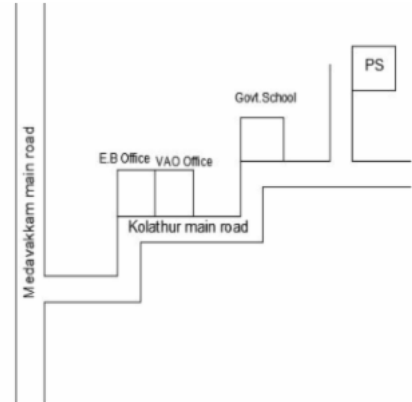

Google Map View

Polling Station Building Front View

Polling Station Front View

Cad View

Key MAP View

1 பெயர் : பத்மா துரைசாமி தந்தை பெயர் : லக்ஷ்மி நரசிம்மன் வீட்டு எண் : 1 வயது : 87 பாலினம் : பெண்	TAU6020200 Photo is available	2 பெயர் : சரவணன் தந்தை பெயர் : தண்டபானி வீட்டு எண் : 1 வயது : 50 பாலினம் : ஆண்	TAU2659944 Photo is available	3 பெயர் : மேரி பிரதீபா கணவர் பெயர் : ஆனந்த் வீட்டு எண் : 1 வயது : 44 பாலினம் : பெண்	TAU4466868 Photo is available
4 பெயர் : மீனா கணவர் பெயர் : சரவணன் வீட்டு எண் : 1 வயது : 43 பாலினம் : பெண்	TAU2659951 Photo is available	5 பெயர் : சின்னராஜி தந்தை பெயர் : சென்றாயன் வீட்டு எண் : 1 வயது : 41 பாலினம் : ஆண்	TAU1872852 Photo is available	6 பெயர் : கிரிதரராம் சேதுமணி தந்தை பெயர் : சேதுமணி வீட்டு எண் : 1 வயது : 39 பாலினம் : ஆண்	TAU6018709 Photo is available
7 பெயர் : மஹேஷ்வரராம் சேதுமணி தந்தை பெயர் : சேதுமணி வீட்டு எண் : 1 வயது : 36 பாலினம் : ஆண்	TAU6020275 Photo is available	8 பெயர் : அனீஷ் குமார் தந்தை பெயர் : கோபாலகிருஷ்ணன் வீட்டு எண் : 1/20 வயது : 25 பாலினம் : ஆண்	TAU5745963 Photo is available	9 பெயர் : அரவிந்த் தந்தை பெயர் : அருள் வீட்டு எண் : 1/491 வயது : 24 பாலினம் : ஆண்	TAU5709688 Photo is available
Q 10 பெயர் : மோனிஷா தந்தை பெயர் : முருகன் வீட்டு எண் : 1/657 வயது : 19 பாலினம் : பெண்	TAU7015688 Photo is available	11 பெயர் : அருணா ஈஸ்வரி கணவர் பெயர் : அருண் குமார் வீட்டு எண் : 1/664 வயது : 36 பாலினம் : பெண்	TAU6554554 Photo is available	12 பெயர் : ஜெகநாதன் தந்தை பெயர் : ஏழுமலை வீட்டு எண் : 2 வயது : 61 பாலினம் : ஆண்	TAU0349217 Photo is available
13 பெயர் : உஷா கணவர் பெயர் : ஜெகநாதன் வீட்டு எண் : 2 வயது : 54 பாலினம் : பெண்	TAU0349225 Photo is available	14 பெயர் : வடிவேல் தந்தை பெயர் : தேவராஜ் வீட்டு எண் : 2 வயது : 40 பாலினம் : ஆண்	TAU4466918 Photo is available	15 பெயர் : தமிழரசி தந்தை பெயர் : ருக்மாண் வீட்டு எண் : 2 வயது : 32 பாலினம் : பெண்	TAU4180311 Photo is available
16 பெயர் : மணவழகன் தேவன் தந்தை பெயர் : தேவன் வீட்டு எண் : 2 வயது : 31 பாலினம் : ஆண்	TAU4776514 Photo is available	17 பெயர் : கதிர்வேல் தந்தை பெயர் : முருகேசன் வீட்டு எண் : 2-299 வயது : 58 பாலினம் : ஆண்	TAU2346187 Photo is available	18 பெயர் : கிஷோர் குமார் பெருமாள் தந்தை பெயர் : பெருமாள் ஜெயராமன் வீட்டு எண் : 2/299 ஏ (2),1 ஸ்டீட் தெரு வயது : 20 பாலினம் : ஆண்	TAU6793657 Photo is available
19 பெயர் : நித்தியா தந்தை பெயர் : சிவலிங்கம் வீட்டு எண் : 2-306 வயது : 37 பாலினம் : ஆண்	TAU0923227 Photo is available	20 பெயர் : ராஜேஷ் தந்தை பெயர் : தங்கம் வீட்டு எண் : 2/352 வயது : 37 பாலினம் : ஆண்	TAU5745765 Photo is available	21 பெயர் : இந்துமதி கணேசன் கணவர் பெயர் : ராஜேஷ் வீட்டு எண் : 2/352 வயது : 34 பாலினம் : பெண்	TAU5745930 Photo is available
22 பெயர் : சபரிஷ் தந்தை பெயர் : தங்கம் வீட்டு எண் : 2-352 வயது : 33 பாலினம் : ஆண்	TAU4180477 Photo is available	23 பெயர் : முத்து ஐஷ்வர்யா தந்தை பெயர் : தங்கம் வீட்டு எண் : 2/352 வயது : 25 பாலினம் : பெண்	TAU5751060 Photo is available	# 24 பெயர் : சத்யா ச தந்தை பெயர் : சங்கரநாராயணன் வீட்டு எண் : 2/352/10, NANCHIL TOWERS வயது : 43 பாலினம் : பெண்	JXL1833862 Photo is available
25 பெயர் : லீலாவதி கணவர் பெயர் : செளந்தரபாண்டி வீட்டு எண் : 2-367 வயது : 70 பாலினம் : பெண்	FYL9048133 Photo is available	26 பெயர் : வளர்மதி கணவர் பெயர் : விஜய்பிரசாத் வீட்டு எண் : 2-369 வயது : 40 பாலினம் : பெண்	TAU1872894 Photo is available	27 பெயர் : பொன் சுமதி கணவர் பெயர் : ஆனந்த் வீட்டு எண் : 2/377 வயது : 36 பாலினம் : பெண்	TAU6976054 Photo is available
28 பெயர் : நித்தியாஸ்ரீ தந்தை பெயர் : பழனி வீட்டு எண் : 2/396 வயது : 24 பாலினம் : பெண்	TAU6975973 Photo is available	29 பெயர் : சூர்யா தந்தை பெயர் : பழனி வீட்டு எண் : 2/396 வயது : 21 பாலினம் : ஆண்	TAU6994198 Photo is available	30 பெயர் : நாகராஜன் தந்தை பெயர் : கஜேந்திரன் வீட்டு எண் : 2-467 வயது : 45 பாலினம் : ஆண்	TAU0236109 Photo is available