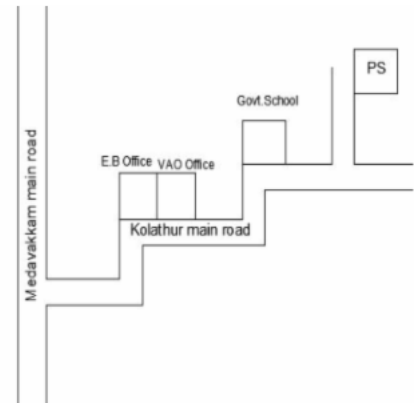

Nazri Naksha

Google Map View

Polling Station Building Front View

Polling Station Front View

Cad View

Key MAP View

1 பெயர் : சிவகுமார் தந்தை பெயர்: ராமசாமி வீட்டு எண் : 1 வயது : 59 பாலினம் : ஆண்	TAU6005169 Photo is available	2 பெயர் : ஜெயா கணவர் பெயர்: ஜெமினி வீட்டு எண் : 1 வயது : 47 பாலினம் : பெண்	TAU2348365 Photo is available	3 பெயர் : சாமுண்டஸ்வரி கணவர் பெயர்: சுந்தரமூர்த்தி வீட்டு எண் : 2-53 வயது : 64 பாலினம் : பெண்	TAU0238576 Photo is available
4 பெயர் : பாலகிருஷ்ணன் தந்தை பெயர்: ரவி வீட்டு எண் : 2-57 வயது : 36 பாலினம் : ஆண்	TAU0238071 Photo is available	5 பெயர் : சேகர் தந்தை பெயர்: கண்ணன் வீட்டு எண் : 2-60 வயது : 66 பாலினம் : ஆண்	TAU0915686 Photo is available	6 பெயர் : சந்திரா கணவர் பெயர்: கஜேந்திரன் வீட்டு எண் : 2-72 வயது : 66 பாலினம் : பெண்	TAU1666494 Photo is available
7 பெயர் : இந்திரா தந்தை பெயர்: அழகிரி வீட்டு எண் : 2-527 வயது : 41 பாலினம் : பெண்	TAU0238824 Photo is available	8 பெயர் : சதீஷ்குமார் ரா தந்தை பெயர்: ராஜாராம் வீட்டு எண் : 2/613 வயது : 27 பாலினம் : ஆண்	TAU6310924 Photo is available	9 பெயர் : கார்த்திக் தந்தை பெயர்: பழனி வீட்டு எண் : 2-651 வயது : 36 பாலினம் : ஆண்	TAU0238311 Photo is available
S 10 பெயர் : வெங்கட்டம்மாள் கணவர் பெயர்: லட்சுமணன் வீட்டு எண் : 2-656 வயது : 64 பாலினம் : பெண்	TAU0238584 Photo is available	S 11 பெயர் : இஸ்ராம் தந்தை பெயர்: லட்சுமணன் வீட்டு எண் : 2-656 வயது : 50 பாலினம் : ஆண்	TAU0238592 Photo is available	S 12 பெயர் : டேனியேல் தந்தை பெயர்: லட்சுமணன் வீட்டு எண் : 2-656 வயது : 48 பாலினம் : ஆண்	TAU0238055 Photo is available
S 13 பெயர் : சுவர்த்தா கணவர் பெயர்: இஸ்ராம் வீட்டு எண் : 2-656 வயது : 43 பாலினம் : பெண்	TAU0238626 Photo is available	S 14 பெயர் : எரேமியா தந்தை பெயர்: லட்சுமணன் வீட்டு எண் : 2-656 வயது : 41 பாலினம் : ஆண்	TAU0238030 Photo is available	S 15 பெயர் : பிரபுதாஸ் தந்தை பெயர்: லட்சுமணன் வீட்டு எண் : 2-656 வயது : 40 பாலினம் : ஆண்	TAU0238600 Photo is available
16 பெயர் : சக்திவேல் இதரர் பெயர்: - வீட்டு எண் : 2-719 வயது : 51 பாலினம் : ஆண்	TAU0781948 Photo is available	17 பெயர் : ராஜேஸ்வரி கணவர் பெயர்: சக்திவேல் வீட்டு எண் : 2-719 வயது : 49 பாலினம் : பெண்	TAU0914655 Photo is available	18 பெயர் : பழனி தந்தை பெயர்: ஆறுமுகம் வீட்டு எண் : 2-720 வயது : 60 பாலினம் : ஆண்	TAU5591623 Photo is available
19 பெயர் : மாலதி கணவர் பெயர்: பழனி வீட்டு எண் : 2-720 வயது : 50 பாலினம் : பெண்	TAU5591631 Photo is available	20 பெயர் : லட்சுமி கணவர் பெயர்: ஆறுமுகம் வீட்டு எண் : 2-721 வயது : 80 பாலினம் : பெண்	TAU5591649 Photo is available	21 பெயர் : சூமதி கணவர் பெயர்: சீனிவாசன் வீட்டு எண் : 2-721 வயது : 43 பாலினம் : பெண்	FYL9027160 Photo is available
22 பெயர் : பஞ்சாமிர்தம் கணவர் பெயர்: ஏழுமலை வீட்டு எண் : 2-722 வயது : 65 பாலினம் : பெண்	TAU5591664 Photo is available	23 பெயர் : சரவணன் தந்தை பெயர்: ஏழுமலை வீட்டு எண் : 2-722 வயது : 41 பாலினம் : ஆண்	FYL9045444 Photo is available	24 பெயர் : ராஜேஸ்வரி தந்தை பெயர்: ஏழுமலை வீட்டு எண் : 2-722 வயது : 39 பாலினம் : பெண்	FYL9002437 Photo is available
25 பெயர் : தனலட்சுமி கணவர் பெயர்: பன்னீர்செல்வம் வீட்டு எண் : 2-724 வயது : 62 பாலினம் : பெண்	TAU5591680 Photo is available	26 பெயர் : தேவி கணவர் பெயர்: ஜீவரத்தினம் வீட்டு எண் : 2-726 வயது : 47 பாலினம் : பெண்	FYL9036914 Photo is available	27 பெயர் : ஜீவரத்தினம் தந்தை பெயர்: இராமகிருஷ்ணன் வீட்டு எண் : 2-726 வயது : 40 பாலினம் : ஆண்	FYL9025362 Photo is available
28 பெயர் : சதீஷ் தந்தை பெயர்: ஜீவரத்தினம் வீட்டு எண் : 2/726 வயது : 22 பாலினம் : ஆண்	TAU6417364 Photo is available	29 பெயர் : முருகன் தந்தை பெயர்: இராமகிருஷ்ணன் வீட்டு எண் : 2-727 வயது : 48 பாலினம் : ஆண்	EZZ8191512 Photo is available	30 பெயர் : உமாமகேஷ்வரி கணவர் பெயர்: மணிமாறன் வீட்டு எண் : 2-727 வயது : 47 பாலினம் : பெண்	FYL9018193 Photo is available