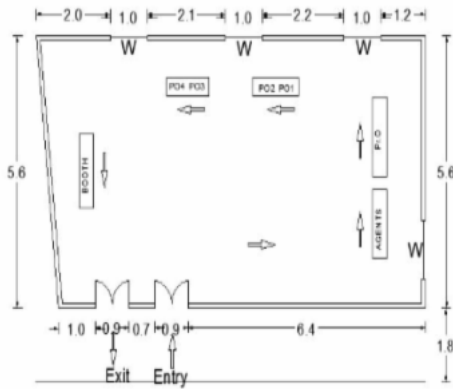

Nazri Naksha

Google Map View

Polling Station Building Front View

Polling Station Front View

Cad View

Key MAP View

1 பெயர் : சிவகுமார் தந்தை பெயர்: ராமசாமி வீட்டு எண் : 1 வயது : 59 பாலினம் : ஆண்	TAU6005169 Photo is available	2 பெயர் : ஜெயா கணவர் பெயர்: ஜெமினி வீட்டு எண் : 1 வயது : 47 பாலினம் : பெண்	TAU2348365 Photo is available	3 பெயர் : சாமுண்டஸ்வரி கணவர் பெயர்: சுந்தரமூர்த்தி வீட்டு எண் : 2-53 வயது : 64 பாலினம் : பெண்	TAU0238576 Photo is available
4 பெயர் : பாலகிருஷ்ணன் தந்தை பெயர்: ரவி வீட்டு எண் : 2-57 வயது : 36 பாலினம் : ஆண்	TAU0238071 Photo is available	5 பெயர் : சேகர் தந்தை பெயர்: கண்ணன் வீட்டு எண் : 2-60 வயது : 66 பாலினம் : ஆண்	TAU0915686 Photo is available	6 பெயர் : சந்திரா கணவர் பெயர்: கஜேந்திரன் வீட்டு எண் : 2-72 வயது : 66 பாலினம் : பெண்	TAU1666494 Photo is available
7 பெயர் : இந்திரா தந்தை பெயர்: அழகிரி வீட்டு எண் : 2-527 வயது : 41 பாலினம் : பெண்	TAU0238824 Photo is available	8 பெயர் : சதீஷ்குமார் ரா தந்தை பெயர்: ராஜாராம் வீட்டு எண் : 2/613 வயது : 27 பாலினம் : ஆண்	TAU6310924 Photo is available	9 பெயர் : கார்த்திக் தந்தை பெயர்: பழனி வீட்டு எண் : 2-651 வயது : 36 பாலினம் : ஆண்	TAU0238311 Photo is available
S 10 பெயர் : வெங்கட்டம்மாள் கணவர் பெயர்: லட்சுமணன் வீட்டு எண் : 2-656 வயது : 64 பாலினம் : பெண்	TAU0238584 Photo is available	S 11 பெயர் : இஸ்ராம் தந்தை பெயர்: லட்சுமணன் வீட்டு எண் : 2-656 வயது : 50 பாலினம் : ஆண்	TAU0238592 Photo is available	S 12 பெயர் : டேனியேல் தந்தை பெயர்: லட்சுமணன் வீட்டு எண் : 2-656 வயது : 48 பாலினம் : ஆண்	TAU0238055 Photo is available
S 13 பெயர் : சுவர்த்தா கணவர் பெயர்: இஸ்ராம் வீட்டு எண் : 2-656 வயது : 43 பாலினம் : பெண்	TAU0238626 Photo is available	S 14 பெயர் : எரேமியா தந்தை பெயர்: லட்சுமணன் வீட்டு எண் : 2-656 வயது : 41 பாலினம் : ஆண்	TAU0238030 Photo is available	S 15 பெயர் : பிரபுதாஸ் தந்தை பெயர்: லட்சுமணன் வீட்டு எண் : 2-656 வயது : 40 பாலினம் : ஆண்	TAU0238600 Photo is available
16 பெயர் : சக்திவேல் இதரர் பெயர்: - வீட்டு எண் : 2-719 வயது : 51 பாலினம் : ஆண்	TAU0781948 Photo is available	17 பெயர் : ராஜேஸ்வரி கணவர் பெயர்: சக்திவேல் வீட்டு எண் : 2-719 வயது : 49 பாலினம் : பெண்	TAU0914655 Photo is available	18 பெயர் : பழனி தந்தை பெயர்: ஆறுமுகம் வீட்டு எண் : 2-720 வயது : 60 பாலினம் : ஆண்	TAU5591623 Photo is available
19 பெயர் : மாலதி கணவர் பெயர்: பழனி வீட்டு எண் : 2-720 வயது : 50 பாலினம் : பெண்	TAU5591631 Photo is available	20 பெயர் : லட்சுமி கணவர் பெயர்: ஆறுமுகம் வீட்டு எண் : 2-721 வயது : 80 பாலினம் : பெண்	TAU5591649 Photo is available	21 பெயர் : சூமதி கணவர் பெயர்: சீனிவாசன் வீட்டு எண் : 2-721 வயது : 43 பாலினம் : பெண்	FYL9027160 Photo is available
22 பெயர் : பஞ்சாமிர்தம் கணவர் பெயர்: ஏழுமலை வீட்டு எண் : 2-722 வயது : 65 பாலினம் : பெண்	TAU5591664 Photo is available	23 பெயர் : சரவணன் தந்தை பெயர்: ஏழுமலை வீட்டு எண் : 2-722 வயது : 41 பாலினம் : ஆண்	FYL9045444 Photo is available	24 பெயர் : ராஜேஸ்வரி தந்தை பெயர்: ஏழுமலை வீட்டு எண் : 2-722 வயது : 39 பாலினம் : பெண்	FYL9002437 Photo is available
25 பெயர் : தனலட்சுமி கணவர் பெயர்: பன்னீர்செல்வம் வீட்டு எண் : 2-724 வயது : 62 பாலினம் : பெண்	TAU5591680 Photo is available	26 பெயர் : தேவி கணவர் பெயர்: ஜீவரத்தினம் வீட்டு எண் : 2-726 வயது : 47 பாலினம் : பெண்	FYL9036914 Photo is available	27 பெயர் : ஜீவரத்தினம் தந்தை பெயர்: இராமகிருஷ்ணன் வீட்டு எண் : 2-726 வயது : 40 பாலினம் : ஆண்	FYL9025362 Photo is available
28 பெயர் : சதீஷ் தந்தை பெயர்: ஜீவரத்தினம் வீட்டு எண் : 2/726 வயது : 22 பாலினம் : ஆண்	TAU6417364 Photo is available	29 பெயர் : முருகன் தந்தை பெயர்: இராமகிருஷ்ணன் வீட்டு எண் : 2-727 வயது : 48 பாலினம் : ஆண்	EZZ8191512 Photo is available	30 பெயர் : உமாமகேஷ்வரி கணவர் பெயர்: மணிமாறன் வீட்டு எண் : 2-727 வயது : 47 பாலினம் : பெண்	FYL9018193 Photo is available