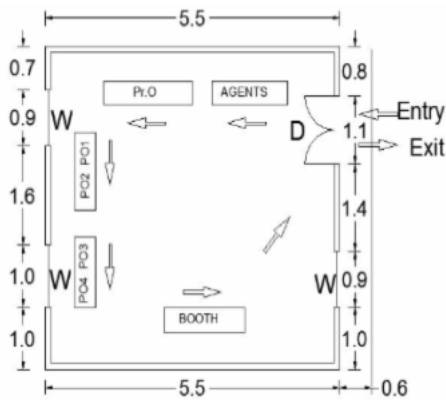

வாக்காளர் பதிவு அலுவலரின்  
கையொப்பம்

Nazri Naksha

Google Map View

Polling Station Building Front View

Polling Station Front View

Cad View

Key MAP View

|   |                                  |   |                                  |   |                                  |
|---|----------------------------------|---|----------------------------------|---|----------------------------------|
| 1<br>பெயர் : பன்னீர்செல்வம்<br>தந்தை பெயர் : மகாலிங்கம்<br>வீட்டு எண் : 1<br>வயது : 72 பாலினம் : ஆண்          | TAU3726304<br>Photo is available | 2<br>பெயர் : புவனேஸ்வரி<br>கணவர் பெயர் : பன்னீர்செல்வம்<br>வீட்டு எண் : 1<br>வயது : 71 பாலினம் : பெண்                             | TAU3726320<br>Photo is available | 3<br>பெயர் : ரமா<br>கணவர் பெயர் : வரதராசன்<br>வீட்டு எண் : 1<br>வயது : 70 பாலினம் : பெண்                                    | TAU3134012<br>Photo is available |
| 4<br>பெயர் : ஜெயபிரகாஷ்<br>தந்தை பெயர் : நாராயணன் குட்டி<br>வீட்டு எண் : 1<br>வயது : 61 பாலினம் : ஆண்         | TAU3134202<br>Photo is available | 5<br>பெயர் : வெங்கட் நரசிம்ம ரெள<br>தந்தை பெயர் : கோடிஸ்வர ராவ்<br>வீட்டு எண் : 1<br>வயது : 53 பாலினம் : ஆண்                      | TAU3134418<br>Photo is available | 6<br>பெயர் : பிரதீப்<br>தந்தை பெயர் : வடிவேலு<br>வீட்டு எண் : 1<br>வயது : 45 பாலினம் : ஆண்                                  | TAU3134210<br>Photo is available |
| 7<br>பெயர் : செளமியா தேவி<br>தந்தை பெயர் : பன்னீர்செல்வம்<br>வீட்டு எண் : 1<br>வயது : 44 பாலினம் : ஆண்        | TAU3726312<br>Photo is available | 8<br>பெயர் : ரமயா<br>கணவர் பெயர் : பிரதீப்<br>வீட்டு எண் : 1<br>வயது : 42 பாலினம் : பெண்  | TAU3134228<br>Photo is available | 9<br>பெயர் : பூர்ஜா<br>கணவர் பெயர் : அருண்<br>வீட்டு எண் : 1<br>வயது : 42 பாலினம் : பெண்                                    | TAU3134178<br>Photo is available |
| 10<br>பெயர் : அருண்<br>தந்தை பெயர் : வரதராசன்<br>வீட்டு எண் : 1<br>வயது : 42 பாலினம் : ஆண்                    | TAU3134186<br>Photo is available | 11<br>பெயர் : முரளி<br>தந்தை பெயர் : லக்ஷ்மணன்<br>வீட்டு எண் : 1<br>வயது : 42 பாலினம் : ஆண்                                       | TAU3134426<br>Photo is available | 12<br>பெயர் : ரோட்ரிக்ஸ்<br>தந்தை பெயர் : அரோகிய சாமி<br>வீட்டு எண் : 1<br>வயது : 41 பாலினம் : ஆண்                          | TAU3134319<br>Photo is available |
| 13<br>பெயர் : தானத்தம்மாள்<br>கணவர் பெயர் : மணி<br>வீட்டு எண் : 1<br>வயது : 38 பாலினம் : பெண்                 | TAU4777017<br>Photo is available | 14<br>பெயர் : அனந்த்<br>தந்தை பெயர் : சத்தியநாராயணன்<br>வீட்டு எண் : 1 & 2,ஸ்ரீ தனலக்ஷ்மி<br>ஃப்லெட்ஸ்<br>வயது : 36 பாலினம் : ஆண் | RST0956615<br>Photo is available | # 15<br>பெயர் : சி வத்சலா குமார்<br>தந்தை பெயர் : சிவகுமார்<br>வீட்டு எண் : 1/496<br>வயது : 36 பாலினம் : பெண்               | WRC0166835<br>Photo is available |
| 16<br>பெயர் : தயாசநிதி ஸ்வெய்ன்<br>தந்தை பெயர் : நபகான் ஸ்வெய்ன்<br>வீட்டு எண் : 2<br>வயது : 50 பாலினம் : ஆண் | TAU3133980<br>Photo is available | # 17<br>பெயர் : மினுப்ரியா எஸ்<br>கணவர் பெயர் : செந்தில்குமார்<br>வீட்டு எண் : 2<br>வயது : 49 பாலினம் : பெண்                      | TAU3134269<br>Photo is available | 18<br>பெயர் : மீனத்தி லதா ஸ்வெய்ன்<br>கணவர் பெயர் : திலீப் குமார்<br>ஸ்வெய்ன்<br>வீட்டு எண் : 2<br>வயது : 43 பாலினம் : பெண் | TAU3134004<br>Photo is available |
| 19<br>பெயர் : கீதாஞ்சலி<br>கணவர் பெயர் : தயாநிதி ஸ்வெயின்<br>வீட்டு எண் : 2<br>வயது : 42 பாலினம் : பெண்       | TAU3133956<br>Photo is available | 20<br>பெயர் : அனிதா<br>தந்தை பெயர் : ஏழுமலை<br>வீட்டு எண் : 2-332<br>வயது : 45 பாலினம் : பெண்                                     | FYL9042698<br>Photo is available | 21<br>பெயர் : ஜெயபால்<br>தந்தை பெயர் : எள்ளசாமி<br>வீட்டு எண் : 2-882<br>வயது : 64 பாலினம் : ஆண்                            | TAU5605050<br>Photo is available |
| 22<br>பெயர் : திரிபுரசுந்தரி<br>கணவர் பெயர் : ஜெயபால்<br>வீட்டு எண் : 2-882<br>வயது : 59 பாலினம் : பெண்       | FYL9041328<br>Photo is available | 23<br>பெயர் : பாஞ்சாலை<br>கணவர் பெயர் : ராமசந்திரன்<br>வீட்டு எண் : 2-886<br>வயது : 83 பாலினம் : பெண்                             | FYL4683074<br>Photo is available | 24<br>பெயர் : மதனா<br>கணவர் பெயர் : ஏழுமலை<br>வீட்டு எண் : 2-1332<br>வயது : 73 பாலினம் : பெண்                               | FYL9042953<br>Photo is available |
| 25<br>பெயர் : அமுதா<br>தந்தை பெயர் : ஏழுமலை<br>வீட்டு எண் : 2-1332<br>வயது : 47 பாலினம் : பெண்                | FYL9043225<br>Photo is available | 26<br>பெயர் : சத்யகலா<br>தந்தை பெயர் : ஏழுமலை<br>வீட்டு எண் : 2-1332<br>வயது : 43 பாலினம் : பெண்                                  | FYL9042623<br>Photo is available | 27<br>பெயர் : ராமு<br>தந்தை பெயர் : சிவலிங்கம்<br>வீட்டு எண் : 2-1336<br>வயது : 52 பாலினம் : ஆண்                            | TAU5605076<br>Photo is available |
| 28<br>பெயர் : தயாளன்<br>தந்தை பெயர் : சிவலிங்கம்<br>வீட்டு எண் : 2-1336<br>வயது : 47 பாலினம் : ஆண்            | FYL4676359<br>Photo is available | 29<br>பெயர் : லக்ஷ்மி குணபாலன்<br>கணவர் பெயர் : குணபாலன்<br>வீட்டு எண் : 2/1346<br>வயது : 47 பாலினம் : பெண்                       | TAU6102859<br>Photo is available | 30<br>பெயர் : ரமணி<br>தந்தை பெயர் : வெங்கடேஸ்வரன்<br>வீட்டு எண் : 2ஏ<br>வயது : 72 பாலினம் : ஆண்                             | TAU6331037<br>Photo is available |