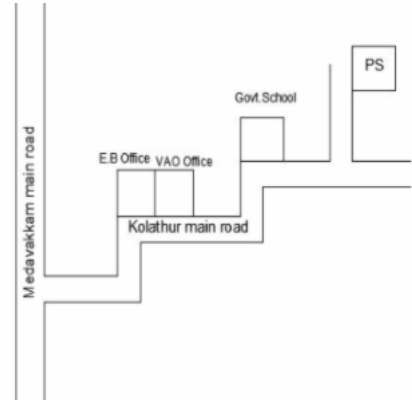

வாக்காளர் பதிவு அலுவலரின்  
கையொப்பம்

Nazri Naksha

Google Map View

Polling Station Building Front View

Polling Station Front View

Cad View

Key MAP View

|   |                                  |   |                                  |   |                                  |
|---|----------------------------------|---|----------------------------------|---|----------------------------------|
| 1<br>பெயர் : பன்னீர்செல்வம்<br>தந்தை பெயர் : மகாலிங்கம்<br>வீட்டு எண் : 1<br>வயது : 72 பாலினம் : ஆண்          | TAU3726304<br>Photo is available | 2<br>பெயர் : புவனேஸ்வரி<br>கணவர் பெயர் : பன்னீர்செல்வம்<br>வீட்டு எண் : 1<br>வயது : 71 பாலினம் : பெண்                             | TAU3726320<br>Photo is available | 3<br>பெயர் : ரமா<br>கணவர் பெயர் : வரதராசன்<br>வீட்டு எண் : 1<br>வயது : 70 பாலினம் : பெண்                                    | TAU3134012<br>Photo is available |
| 4<br>பெயர் : ஜெயபிரகாஷ்<br>தந்தை பெயர் : நாராயணன் குட்டி<br>வீட்டு எண் : 1<br>வயது : 61 பாலினம் : ஆண்         | TAU3134202<br>Photo is available | 5<br>பெயர் : வெங்கட் நரசிம்ம ரெள<br>தந்தை பெயர் : கோடிஸ்வர ராவ்<br>வீட்டு எண் : 1<br>வயது : 53 பாலினம் : ஆண்                      | TAU3134418<br>Photo is available | 6<br>பெயர் : பிரதீப்<br>தந்தை பெயர் : வடிவேலு<br>வீட்டு எண் : 1<br>வயது : 45 பாலினம் : ஆண்                                  | TAU3134210<br>Photo is available |
| 7<br>பெயர் : செளமியா தேவி<br>தந்தை பெயர் : பன்னீர்செல்வம்<br>வீட்டு எண் : 1<br>வயது : 44 பாலினம் : ஆண்        | TAU3726312<br>Photo is available | 8<br>பெயர் : ரமயா<br>கணவர் பெயர் : பிரதீப்<br>வீட்டு எண் : 1<br>வயது : 42 பாலினம் : பெண்  | TAU3134228<br>Photo is available | 9<br>பெயர் : பூர்ஜா<br>கணவர் பெயர் : அருண்<br>வீட்டு எண் : 1<br>வயது : 42 பாலினம் : பெண்                                    | TAU3134178<br>Photo is available |
| 10<br>பெயர் : அருண்<br>தந்தை பெயர் : வரதராசன்<br>வீட்டு எண் : 1<br>வயது : 42 பாலினம் : ஆண்                    | TAU3134186<br>Photo is available | 11<br>பெயர் : முரளி<br>தந்தை பெயர் : லக்ஷ்மணன்<br>வீட்டு எண் : 1<br>வயது : 42 பாலினம் : ஆண்                                       | TAU3134426<br>Photo is available | 12<br>பெயர் : ரோட்ரிக்ஸ்<br>தந்தை பெயர் : அரோகிய சாமி<br>வீட்டு எண் : 1<br>வயது : 41 பாலினம் : ஆண்                          | TAU3134319<br>Photo is available |
| 13<br>பெயர் : தானத்தம்மாள்<br>கணவர் பெயர் : மணி<br>வீட்டு எண் : 1<br>வயது : 38 பாலினம் : பெண்                 | TAU4777017<br>Photo is available | 14<br>பெயர் : அனந்த்<br>தந்தை பெயர் : சத்தியநாராயணன்<br>வீட்டு எண் : 1 & 2,ஸ்ரீ தனலக்ஷ்மி<br>ஃப்லெட்ஸ்<br>வயது : 36 பாலினம் : ஆண் | RST0956615<br>Photo is available | # 15<br>பெயர் : சி வத்சலா குமார்<br>தந்தை பெயர் : சிவகுமார்<br>வீட்டு எண் : 1/496<br>வயது : 36 பாலினம் : பெண்               | WRC0166835<br>Photo is available |
| 16<br>பெயர் : தயாசநிதி ஸ்வெய்ன்<br>தந்தை பெயர் : நபகான் ஸ்வெய்ன்<br>வீட்டு எண் : 2<br>வயது : 50 பாலினம் : ஆண் | TAU3133980<br>Photo is available | # 17<br>பெயர் : மினுப்ரியா எஸ்<br>கணவர் பெயர் : செந்தில்குமார்<br>வீட்டு எண் : 2<br>வயது : 49 பாலினம் : பெண்                      | TAU3134269<br>Photo is available | 18<br>பெயர் : மீனத்தி லதா ஸ்வெய்ன்<br>கணவர் பெயர் : திலீப் குமார்<br>ஸ்வெய்ன்<br>வீட்டு எண் : 2<br>வயது : 43 பாலினம் : பெண் | TAU3134004<br>Photo is available |
| 19<br>பெயர் : கீதாஞ்சலி<br>கணவர் பெயர் : தயாநிதி ஸ்வெயின்<br>வீட்டு எண் : 2<br>வயது : 42 பாலினம் : பெண்       | TAU3133956<br>Photo is available | 20<br>பெயர் : அனிதா<br>தந்தை பெயர் : ஏழுமலை<br>வீட்டு எண் : 2-332<br>வயது : 45 பாலினம் : பெண்                                     | FYL9042698<br>Photo is available | 21<br>பெயர் : ஜெயபால்<br>தந்தை பெயர் : எள்ளசாமி<br>வீட்டு எண் : 2-882<br>வயது : 64 பாலினம் : ஆண்                            | TAU5605050<br>Photo is available |
| 22<br>பெயர் : திரிபுரசுந்தரி<br>கணவர் பெயர் : ஜெயபால்<br>வீட்டு எண் : 2-882<br>வயது : 59 பாலினம் : பெண்       | FYL9041328<br>Photo is available | 23<br>பெயர் : பாஞ்சாலை<br>கணவர் பெயர் : ராமசந்திரன்<br>வீட்டு எண் : 2-886<br>வயது : 83 பாலினம் : பெண்                             | FYL4683074<br>Photo is available | 24<br>பெயர் : மதனா<br>கணவர் பெயர் : ஏழுமலை<br>வீட்டு எண் : 2-1332<br>வயது : 73 பாலினம் : பெண்                               | FYL9042953<br>Photo is available |
| 25<br>பெயர் : அமுதா<br>தந்தை பெயர் : ஏழுமலை<br>வீட்டு எண் : 2-1332<br>வயது : 47 பாலினம் : பெண்                | FYL9043225<br>Photo is available | 26<br>பெயர் : சத்யகலா<br>தந்தை பெயர் : ஏழுமலை<br>வீட்டு எண் : 2-1332<br>வயது : 43 பாலினம் : பெண்                                  | FYL9042623<br>Photo is available | 27<br>பெயர் : ராமு<br>தந்தை பெயர் : சிவலிங்கம்<br>வீட்டு எண் : 2-1336<br>வயது : 52 பாலினம் : ஆண்                            | TAU5605076<br>Photo is available |
| 28<br>பெயர் : தயாளன்<br>தந்தை பெயர் : சிவலிங்கம்<br>வீட்டு எண் : 2-1336<br>வயது : 47 பாலினம் : ஆண்            | FYL4676359<br>Photo is available | 29<br>பெயர் : லக்ஷ்மி குணபாலன்<br>கணவர் பெயர் : குணபாலன்<br>வீட்டு எண் : 2/1346<br>வயது : 47 பாலினம் : பெண்                       | TAU6102859<br>Photo is available | 30<br>பெயர் : ரமணி<br>தந்தை பெயர் : வெங்கடேஸ்வரன்<br>வீட்டு எண் : 2ஏ<br>வயது : 72 பாலினம் : ஆண்                             | TAU6331037<br>Photo is available |