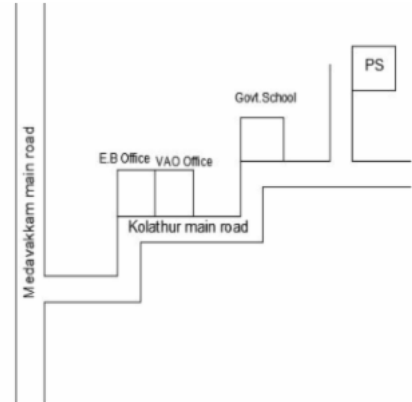

Google Map View

Polling Station Building Front View

Polling Station Front View

Cad View

Key MAP View

1 பெயர் : பார்த்த சாரதி நி தந்தை பெயர் : நித்தியானந்தம் சு வீட்டு எண் : 1/300 வயது : 22 பாலினம் : ஆண்	TAU6482269 Photo is available	2 பெயர் : நதியா கணவர் பெயர் : ஆனந்தன் வீட்டு எண் : 1/395 வயது : 38 பாலினம் : பெண்	TAU6098420 Photo is available	3 பெயர் : முனுசாமி தந்தை பெயர் : பெருமாள் வீட்டு எண் : 1/399 வயது : 71 பாலினம் : ஆண்	TAU6098941 Photo is available
4 பெயர் : சாமந்தி கணவர் பெயர் : முனுசாமி வீட்டு எண் : 1/399 வயது : 59 பாலினம் : பெண்	TAU6098487 Photo is available	5 பெயர் : சந்தோஷ் தந்தை பெயர் : மகாலிங்கம் வீட்டு எண் : 1/399 வயது : 40 பாலினம் : ஆண்	TAU6098693 Photo is available	6 பெயர் : செல்வசேகரா தந்தை பெயர் : தமிழ் ஆர்வன் வீட்டு எண் : 2 வயது : 29 பாலினம் : ஆண்	TAU3726544 Photo is available
7 பெயர் : சரண்யா தந்தை பெயர் : பெருமாள் வீட்டு எண் : 2/73 வயது : 27 பாலினம் : பெண்	TAU5852199 Photo is available	8 பெயர் : லோகேஷ்வர் தந்தை பெயர் : ரவிசந்திரன் வீட்டு எண் : 2/1422 வயது : 24 பாலினம் : ஆண்	TAU5739248 Photo is available	9 பெயர் : சரண்யா கணவர் பெயர் : சரவணன் வீட்டு எண் : 2-1478 வயது : 39 பாலினம் : பெண்	TAU1906668 Photo is available
10 பெயர் : தனலட்சுமி கணவர் பெயர் : பிரபு வீட்டு எண் : 2-1478 வயது : 38 பாலினம் : பெண்	TAU1906650 Photo is available	11 பெயர் : நடராஜ் தந்தை பெயர் : லோகு வீட்டு எண் : 2-1483 வயது : 36 பாலினம் : ஆண்	TAU0238527 Photo is available	12 பெயர் : மால கணவர் பெயர் : வேங்கதாசன் வீட்டு எண் : 3 வயது : 64 பாலினம் : பெண்	TAU4181848 Photo is available
13 பெயர் : காளிதாஸ் தந்தை பெயர் : காளிதாஸ் வீட்டு எண் : 3 வயது : 50 பாலினம் : ஆண்	TAU4181822 Photo is available	14 பெயர் : நித்தியநாதம் தந்தை பெயர் : சுந்தரமூர்த்தி வீட்டு எண் : 3 வயது : 50 பாலினம் : ஆண்	TAU4181897 Photo is available	15 பெயர் : பிரபாகரன் தந்தை பெயர் : தயாளன் வீட்டு எண் : 3 வயது : 28 பாலினம் : ஆண்	TAU4777371 Photo is available
#2 16 பெயர் : பவித்ரா ஆனந்தன் தந்தை பெயர் : ஆனந்தன் வீட்டு எண் : எண் 6/3 வயது : 28 பாலினம் : பெண்	TAU4855805 Photo is available	17 பெயர் : மகேஸ்வரி கணவர் பெயர் : பன்னீர்செல்வம் வீட்டு எண் : 3-14 வயது : 35 பாலினம் : பெண்	TAU3411832 Photo is available	18 பெயர் : சுசீலா கணவர் பெயர் : செல்வம் வீட்டு எண் : 3-16 வயது : 52 பாலினம் : பெண்	TAU3504107 Photo is available
19 பெயர் : சங்கர் தந்தை பெயர் : பெருமாள் வீட்டு எண் : 3-73 வயது : 32 பாலினம் : ஆண்	TAU3726528 Photo is available	20 பெயர் : தேவி கணவர் பெயர் : நித்யானந்தம் வீட்டு எண் : 3-81 வயது : 45 பாலினம் : பெண்	TAU4181889 Photo is available	21 பெயர் : ந முருகன் தந்தை பெயர் : நடராஜன் வீட்டு எண் : 3/88 வயது : 48 பாலினம் : ஆண்	EZZ0377358 Photo is available
22 பெயர் : பிரவீன் சிவகுமார் தந்தை பெயர் : சிவகுமார் வீட்டு எண் : 3/142 வயது : 24 பாலினம் : ஆண்	TAU6098354 Photo is available	23 பெயர் : நந்தினி தந்தை பெயர் : நந்தகோபால் வீட்டு எண் : 3/65, 2/1472 4-வது தெரு வயது : 24 பாலினம் : பெண்	TAU6281349 Photo is available	24 பெயர் : நாகவள்ளி கணவர் பெயர் : முருகேசன் வீட்டு எண் : 3-1202A வயது : 44 பாலினம் : பெண்	TAU2335230 Photo is available
25 பெயர் : ஜோதிகா தந்தை பெயர் : மதிவாணன் வீட்டு எண் : 6/472 வயது : 25 பாலினம் : பெண்	TAU5740964 Photo is available	26 பெயர் : அஞ்சலை கணவர் பெயர் : காளிதாஸ் வீட்டு எண் : 8 வயது : 42 பாலினம் : பெண்	TAU4181830 Photo is available	27 பெயர் : சத்யா தாயின் பெயர் : கீதா வீட்டு எண் : 9 வயது : 29 பாலினம் : பெண்	TAU4581765 Photo is available
28 பெயர் : புஷ்பா கணவர் பெயர் : தாந்தோணி வீட்டு எண் : 12/405 வயது : 69 பாலினம் : பெண்	TAU2331650 Photo is available	29 பெயர் : முனியப்பன் தந்தை பெயர் : தாந்தோணி வீட்டு எண் : 12/405 வயது : 36 பாலினம் : ஆண்	TAU2331668 Photo is available	30 பெயர் : தவமணி தந்தை பெயர் : நடராஜன் வீட்டு எண் : 12/48 7பி வயது : 37 பாலினம் : பெண்	TGB0405142 Photo is available