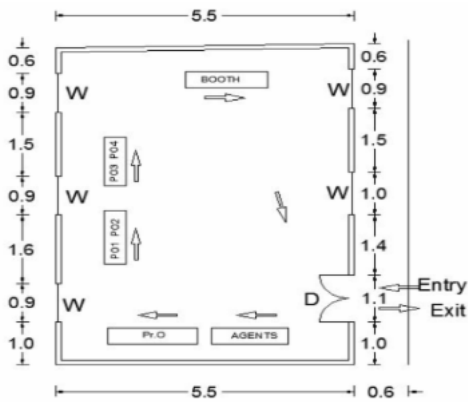

Google Map View

Polling Station Building Front View

Polling Station Front View

Cad View

Key MAP View

1 பெயர் : பார்த்த சாரதி நி தந்தை பெயர் : நித்தியானந்தம் சு வீட்டு எண் : 1/300 வயது : 22 பாலினம் : ஆண்	TAU6482269 Photo is available	2 பெயர் : நதியா கணவர் பெயர் : ஆனந்தன் வீட்டு எண் : 1/395 வயது : 38 பாலினம் : பெண்	TAU6098420 Photo is available	3 பெயர் : முனுசாமி தந்தை பெயர் : பெருமாள் வீட்டு எண் : 1/399 வயது : 71 பாலினம் : ஆண்	TAU6098941 Photo is available
4 பெயர் : சாமந்தி கணவர் பெயர் : முனுசாமி வீட்டு எண் : 1/399 வயது : 59 பாலினம் : பெண்	TAU6098487 Photo is available	5 பெயர் : சந்தோஷ் தந்தை பெயர் : மகாலிங்கம் வீட்டு எண் : 1/399 வயது : 40 பாலினம் : ஆண்	TAU6098693 Photo is available	6 பெயர் : செல்வசேகரா தந்தை பெயர் : தமிழ் ஆர்வன் வீட்டு எண் : 2 வயது : 29 பாலினம் : ஆண்	TAU3726544 Photo is available
7 பெயர் : சரண்யா தந்தை பெயர் : பெருமாள் வீட்டு எண் : 2/73 வயது : 27 பாலினம் : பெண்	TAU5852199 Photo is available	8 பெயர் : லோகேஷ்வர் தந்தை பெயர் : ரவிசந்திரன் வீட்டு எண் : 2/1422 வயது : 24 பாலினம் : ஆண்	TAU5739248 Photo is available	9 பெயர் : சரண்யா கணவர் பெயர் : சரவணன் வீட்டு எண் : 2-1478 வயது : 39 பாலினம் : பெண்	TAU1906668 Photo is available
10 பெயர் : தனலட்சுமி கணவர் பெயர் : பிரபு வீட்டு எண் : 2-1478 வயது : 38 பாலினம் : பெண்	TAU1906650 Photo is available	11 பெயர் : நடராஜ் தந்தை பெயர் : லோகு வீட்டு எண் : 2-1483 வயது : 36 பாலினம் : ஆண்	TAU0238527 Photo is available	12 பெயர் : மால கணவர் பெயர் : வேங்கதாசன் வீட்டு எண் : 3 வயது : 64 பாலினம் : பெண்	TAU4181848 Photo is available
13 பெயர் : காளிதாஸ் தந்தை பெயர் : காளிதாஸ் வீட்டு எண் : 3 வயது : 50 பாலினம் : ஆண்	TAU4181822 Photo is available	14 பெயர் : நித்தியநாதம் தந்தை பெயர் : சுந்தரமூர்த்தி வீட்டு எண் : 3 வயது : 50 பாலினம் : ஆண்	TAU4181897 Photo is available	15 பெயர் : பிரபாகரன் தந்தை பெயர் : தயாளன் வீட்டு எண் : 3 வயது : 28 பாலினம் : ஆண்	TAU4777371 Photo is available
#2 16 பெயர் : பவித்ரா ஆனந்தன் தந்தை பெயர் : ஆனந்தன் வீட்டு எண் : எண் 6/3 வயது : 28 பாலினம் : பெண்	TAU4855805 Photo is available	17 பெயர் : மகேஸ்வரி கணவர் பெயர் : பன்னீர்செல்வம் வீட்டு எண் : 3-14 வயது : 35 பாலினம் : பெண்	TAU3411832 Photo is available	18 பெயர் : சுசீலா கணவர் பெயர் : செல்வம் வீட்டு எண் : 3-16 வயது : 52 பாலினம் : பெண்	TAU3504107 Photo is available
19 பெயர் : சங்கர் தந்தை பெயர் : பெருமாள் வீட்டு எண் : 3-73 வயது : 32 பாலினம் : ஆண்	TAU3726528 Photo is available	20 பெயர் : தேவி கணவர் பெயர் : நித்யானந்தம் வீட்டு எண் : 3-81 வயது : 45 பாலினம் : பெண்	TAU4181889 Photo is available	21 பெயர் : ந முருகன் தந்தை பெயர் : நடராஜன் வீட்டு எண் : 3/88 வயது : 48 பாலினம் : ஆண்	EZZ0377358 Photo is available
22 பெயர் : பிரவீன் சிவகுமார் தந்தை பெயர் : சிவகுமார் வீட்டு எண் : 3/142 வயது : 24 பாலினம் : ஆண்	TAU6098354 Photo is available	23 பெயர் : நந்தினி தந்தை பெயர் : நந்தகோபால் வீட்டு எண் : 3/65, 2/1472 4-வது தெரு வயது : 24 பாலினம் : பெண்	TAU6281349 Photo is available	24 பெயர் : நாகவள்ளி கணவர் பெயர் : முருகேசன் வீட்டு எண் : 3-1202A வயது : 44 பாலினம் : பெண்	TAU2335230 Photo is available
25 பெயர் : ஜோதிகா தந்தை பெயர் : மதிவாணன் வீட்டு எண் : 6/472 வயது : 25 பாலினம் : பெண்	TAU5740964 Photo is available	26 பெயர் : அஞ்சலை கணவர் பெயர் : காளிதாஸ் வீட்டு எண் : 8 வயது : 42 பாலினம் : பெண்	TAU4181830 Photo is available	27 பெயர் : சத்யா தாயின் பெயர் : கீதா வீட்டு எண் : 9 வயது : 29 பாலினம் : பெண்	TAU4581765 Photo is available
28 பெயர் : புஷ்பா கணவர் பெயர் : தாந்தோணி வீட்டு எண் : 12/405 வயது : 69 பாலினம் : பெண்	TAU2331650 Photo is available	29 பெயர் : முனியப்பன் தந்தை பெயர் : தாந்தோணி வீட்டு எண் : 12/405 வயது : 36 பாலினம் : ஆண்	TAU2331668 Photo is available	30 பெயர் : தவமணி தந்தை பெயர் : நடராஜன் வீட்டு எண் : 12/48 7பி வயது : 37 பாலினம் : பெண்	TGB0405142 Photo is available