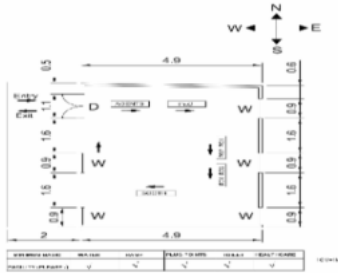

Google Map View

Polling Station Building Front View

Polling Station Front View

Cad View

Key MAP View

சட்டமன்றத் தொகுதியின் எண் மற்றும் பெயர் : 27-சோழிங்கநல்லூர்
பிரிவு எண் மற்றும் பெயர் 1-மடிப்பாக்கம், வார்டு 187 நியு குபேரன் நகர் 1வது தெரு