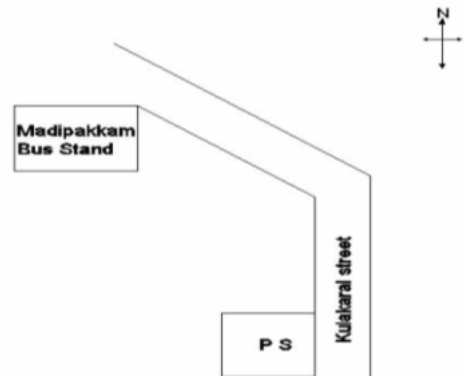

Google Map View

Polling Station Building Front View

Polling Station Front View

Cad View

Key MAP View

சட்டமன்றத் தொகுதியின் எண் மற்றும் பெயர் : 27-சோழிங்கநல்லூர்
பிரிவு எண் மற்றும் பெயர் 1-மடிப்பாக்கம், வார்டு 187 நியு குபேரன் நகர் 1வது தெரு