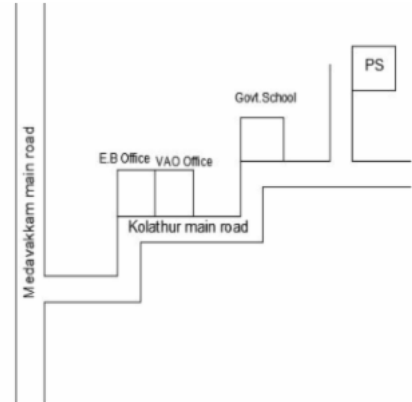

Google Map View

Polling Station Building Front View

Polling Station Front View

Cad View

Key MAP View

1 பெயர் : சந்திரா கணவர் பெயர்: கணேசன் வீட்டு எண் : 1 வயது : 58 பாலினம் : பெண்	TAU1668284 Photo is available	2 பெயர் : கந்தசாமி தந்தை பெயர்: சின்னையன் வீட்டு எண் : 2-238 வயது : 42 பாலினம் : ஆண்	TAU1666916 Photo is available	3 பெயர் : மீனாட்சி கணவர் பெயர்: கோகுல்தாஸ் வீட்டு எண் : 3 வயது : 60 பாலினம் : பெண்	TAU0909168 Photo is available
4 பெயர் : பிரகாஷ் தந்தை பெயர்: தர்மன் வீட்டு எண் : 3 வயது : 36 பாலினம் : ஆண்	EZZ5078944 Photo is available	5 பெயர் : வாசுதேவன் தந்தை பெயர்: கோகுல்தாஸ் வீட்டு எண் : 3 வயது : 34 பாலினம் : ஆண்	TAU1666957 Photo is available	6 பெயர் : பாலாஜி தந்தை பெயர்: வரதன் வீட்டு எண் : 3-9A வயது : 45 பாலினம் : ஆண்	TAU2352029 Photo is available
7 பெயர் : பாண்டியன் தந்தை பெயர்: தேவராஜ் வீட்டு எண் : 3-12 வயது : 34 பாலினம் : ஆண்	TAU0911347 Photo is available	8 பெயர் : நரேஷ்குமார் தந்தை பெயர்: ரவிக்குமார் வீட்டு எண் : 3-12 வயது : 32 பாலினம் : ஆண்	TAU2351120 Photo is available	9 பெயர் : ஜெனாய் கணவர் பெயர்: துரைசாமி வீட்டு எண் : 3-74 வயது : 78 பாலினம் : பெண்	EZZ5078258 Photo is available
10 பெயர் : ஜெயகுமார் தந்தை பெயர்: துரைசாமி வீட்டு எண் : 3-74 வயது : 53 பாலினம் : ஆண்	EZZ5078241 Photo is available	11 பெயர் : தேவிபுத் தந்தை பெயர்: வெங்கடேசன் வீட்டு எண் : 3/109 வயது : 23 பாலினம் : பெண்	TAU6092589 Photo is available	12 பெயர் : முகேஷ் குமார் தந்தை பெயர்: கிர்தாரி வீட்டு எண் : 3/149, சத்தியா நகர் வயது : 38 பாலினம் : ஆண்	TAU5338900 Photo is available
13 பெயர் : கமல்நாத் தந்தை பெயர்: கண்ணன் வீட்டு எண் : 3/177 வயது : 26 பாலினம் : ஆண்	TAU4885190 Photo is available	14 பெயர் : பீர்முகமது தந்தை பெயர்: அசன் அலி வீட்டு எண் : 3-232 வயது : 42 பாலினம் : ஆண்	TAU2352128 Photo is available	15 பெயர் : முசராபானு கணவர் பெயர்: பீர்முகமது வீட்டு எண் : 3-232 வயது : 35 பாலினம் : பெண்	TAU2352136 Photo is available
16 பெயர் : முரளி தந்தை பெயர்: கணேசன் வீட்டு எண் : 3-234 வயது : 45 பாலினம் : ஆண்	TAU2351971 Photo is available	17 பெயர் : திலகவதி தந்தை பெயர்: திருமால் வீட்டு எண் : 3/234 வயது : 27 பாலினம் : பெண்	TAU5020219 Photo is available	18 பெயர் : சாந்தா கணவர் பெயர்: முருகேசன் வீட்டு எண் : 3-237 வயது : 57 பாலினம் : பெண்	TAU1668219 Photo is available
19 பெயர் : சிவபார்வதி முத்து தந்தை பெயர்: முருகேசன் வீட்டு எண் : 3-237 வயது : 36 பாலினம் : ஆண்	TAU1668250 Photo is available	20 பெயர் : பூர்மதி தந்தை பெயர்: முருகேசன் வீட்டு எண் : 3-237 வயது : 34 பாலினம் : பெண்	TAU1668235 Photo is available	21 பெயர் : செல்வபுத் தந்தை பெயர்: முருகேசன் வீட்டு எண் : 3-237 வயது : 33 பாலினம் : பெண்	TAU1668227 Photo is available
22 பெயர் : தமிழ்செல்வி கணவர் பெயர்: சின்னையன் வீட்டு எண் : 3-238-239 வயது : 57 பாலினம் : பெண்	TAU1666973 Photo is available	23 பெயர் : பாக்யலட்சுமி கணவர் பெயர்: கந்தசாமி வீட்டு எண் : 3-238-239 வயது : 40 பாலினம் : பெண்	TAU0906693 Photo is available	24 பெயர் : மணிகண்டன் தந்தை பெயர்: வேலுசாமி வீட்டு எண் : 3-240 வயது : 52 பாலினம் : ஆண்	TAU2352003 Photo is available
25 பெயர் : சூமதி கணவர் பெயர்: மணிகண்டன் வீட்டு எண் : 3-240 வயது : 47 பாலினம் : பெண்	TAU2660892 Photo is available	26 பெயர் : மங்கிலால் தந்தை பெயர்: போலராம் வீட்டு எண் : 3-245 வயது : 42 பாலினம் : ஆண்	TAU0908814 Photo is available	27 பெயர் : ஹேமந்த்குமார் தந்தை பெயர்: ரவிக்குமார் வீட்டு எண் : 8 வயது : 30 பாலினம் : ஆண்	TAU3252855 Photo is available
28 பெயர் : ராஜேஷ் தந்தை பெயர்: சங்கர் வீட்டு எண் : 8 வயது : 29 பாலினம் : ஆண்	TAU4182317 Photo is available	29 பெயர் : பரத் தந்தை பெயர்: லக்ஷ்மி நாராயணன் வீட்டு எண் : 8/87 வயது : 27 பாலினம் : ஆண்	TAU5853056 Photo is available	30 பெயர் : முத்து விஜயன் தந்தை பெயர்: முத்துகண்ணன் வீட்டு எண் : 8-91 வயது : 25 பாலினம் : ஆண்	TAU5681390 Photo is available