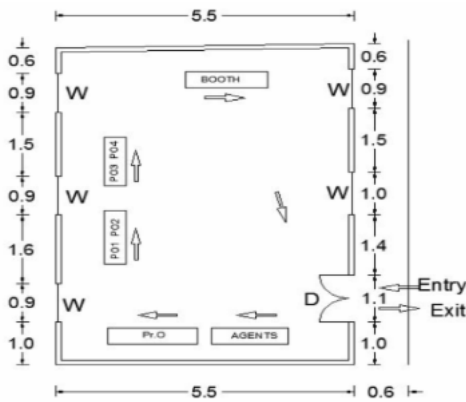

Google Map View

Polling Station Building Front View

Polling Station Front View

Cad View

Key MAP View

1 பெயர் : சந்திரா கணவர் பெயர்: கணேசன் வீட்டு எண் : 1 வயது : 58 பாலினம் : பெண்	TAU1668284 Photo is available	2 பெயர் : கந்தசாமி தந்தை பெயர்: சின்னையன் வீட்டு எண் : 2-238 வயது : 42 பாலினம் : ஆண்	TAU1666916 Photo is available	3 பெயர் : மீனாட்சி கணவர் பெயர்: கோகுல்தாஸ் வீட்டு எண் : 3 வயது : 60 பாலினம் : பெண்	TAU0909168 Photo is available
4 பெயர் : பிரகாஷ் தந்தை பெயர்: தர்மன் வீட்டு எண் : 3 வயது : 36 பாலினம் : ஆண்	EZZ5078944 Photo is available	5 பெயர் : வாசுதேவன் தந்தை பெயர்: கோகுல்தாஸ் வீட்டு எண் : 3 வயது : 34 பாலினம் : ஆண்	TAU1666957 Photo is available	6 பெயர் : பாலாஜி தந்தை பெயர்: வரதன் வீட்டு எண் : 3-9A வயது : 45 பாலினம் : ஆண்	TAU2352029 Photo is available
7 பெயர் : பாண்டியன் தந்தை பெயர்: தேவராஜ் வீட்டு எண் : 3-12 வயது : 34 பாலினம் : ஆண்	TAU0911347 Photo is available	8 பெயர் : நரேஷ்குமார் தந்தை பெயர்: ரவிக்குமார் வீட்டு எண் : 3-12 வயது : 32 பாலினம் : ஆண்	TAU2351120 Photo is available	9 பெயர் : ஜெனாய் கணவர் பெயர்: துரைசாமி வீட்டு எண் : 3-74 வயது : 78 பாலினம் : பெண்	EZZ5078258 Photo is available
10 பெயர் : ஜெயகுமார் தந்தை பெயர்: துரைசாமி வீட்டு எண் : 3-74 வயது : 53 பாலினம் : ஆண்	EZZ5078241 Photo is available	11 பெயர் : தேவிபுத் தந்தை பெயர்: வெங்கடேசன் வீட்டு எண் : 3/109 வயது : 23 பாலினம் : பெண்	TAU6092589 Photo is available	12 பெயர் : முகேஷ் குமார் தந்தை பெயர்: கிர்தாரி வீட்டு எண் : 3/149, சத்தியா நகர் வயது : 38 பாலினம் : ஆண்	TAU5338900 Photo is available
13 பெயர் : கமல்நாத் தந்தை பெயர்: கண்ணன் வீட்டு எண் : 3/177 வயது : 26 பாலினம் : ஆண்	TAU4885190 Photo is available	14 பெயர் : பீர்முகமது தந்தை பெயர்: அசன் அலி வீட்டு எண் : 3-232 வயது : 42 பாலினம் : ஆண்	TAU2352128 Photo is available	15 பெயர் : முசராபானு கணவர் பெயர்: பீர்முகமது வீட்டு எண் : 3-232 வயது : 35 பாலினம் : பெண்	TAU2352136 Photo is available
16 பெயர் : முரளி தந்தை பெயர்: கணேசன் வீட்டு எண் : 3-234 வயது : 45 பாலினம் : ஆண்	TAU2351971 Photo is available	17 பெயர் : திலகவதி தந்தை பெயர்: திருமால் வீட்டு எண் : 3/234 வயது : 27 பாலினம் : பெண்	TAU5020219 Photo is available	18 பெயர் : சாந்தா கணவர் பெயர்: முருகேசன் வீட்டு எண் : 3-237 வயது : 57 பாலினம் : பெண்	TAU1668219 Photo is available
19 பெயர் : சிவபார்வதி முத்து தந்தை பெயர்: முருகேசன் வீட்டு எண் : 3-237 வயது : 36 பாலினம் : ஆண்	TAU1668250 Photo is available	20 பெயர் : பூர்மதி தந்தை பெயர்: முருகேசன் வீட்டு எண் : 3-237 வயது : 34 பாலினம் : பெண்	TAU1668235 Photo is available	21 பெயர் : செல்வபுத் தந்தை பெயர்: முருகேசன் வீட்டு எண் : 3-237 வயது : 33 பாலினம் : பெண்	TAU1668227 Photo is available
22 பெயர் : தமிழ்செல்வி கணவர் பெயர்: சின்னையன் வீட்டு எண் : 3-238-239 வயது : 57 பாலினம் : பெண்	TAU1666973 Photo is available	23 பெயர் : பாக்யலட்சுமி கணவர் பெயர்: கந்தசாமி வீட்டு எண் : 3-238-239 வயது : 40 பாலினம் : பெண்	TAU0906693 Photo is available	24 பெயர் : மணிகண்டன் தந்தை பெயர்: வேலுசாமி வீட்டு எண் : 3-240 வயது : 52 பாலினம் : ஆண்	TAU2352003 Photo is available
25 பெயர் : சூமதி கணவர் பெயர்: மணிகண்டன் வீட்டு எண் : 3-240 வயது : 47 பாலினம் : பெண்	TAU2660892 Photo is available	26 பெயர் : மங்கிலால் தந்தை பெயர்: போலராம் வீட்டு எண் : 3-245 வயது : 42 பாலினம் : ஆண்	TAU0908814 Photo is available	27 பெயர் : ஹேமந்த்குமார் தந்தை பெயர்: ரவிக்குமார் வீட்டு எண் : 8 வயது : 30 பாலினம் : ஆண்	TAU3252855 Photo is available
28 பெயர் : ராஜேஷ் தந்தை பெயர்: சங்கர் வீட்டு எண் : 8 வயது : 29 பாலினம் : ஆண்	TAU4182317 Photo is available	29 பெயர் : பரத் தந்தை பெயர்: லக்ஷ்மி நாராயணன் வீட்டு எண் : 8/87 வயது : 27 பாலினம் : ஆண்	TAU5853056 Photo is available	30 பெயர் : முத்து விஜயன் தந்தை பெயர்: முத்துகண்ணன் வீட்டு எண் : 8-91 வயது : 25 பாலினம் : ஆண்	TAU5681390 Photo is available