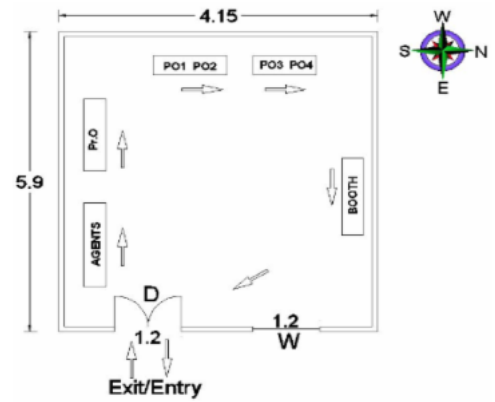

Nazri Naksha

Google Map View

Polling Station Building Front View

Polling Station Front View

Cad View

Key MAP View

1 பெயர் : ருபன் தந்தை பெயர்: ரவி வீட்டு எண் : 1 வயது : 36 பாலினம் : ஆண்	TAU0785436 Photo is available	S2 2 பெயர் : தமிழழகி தந்தை பெயர்: மகேந்திரன் வீட்டு எண் : 1-275 வயது : 29 பாலினம் : பெண்	TAU3946290 Photo is available	#2 3 பெயர் : சங்கர் ந தந்தை பெயர்: நடராஜன் வீட்டு எண் : 3 வயது : 43 பாலினம் : ஆண்	TAU3412608 Photo is available
4 பெயர் : சக்ரபாணி தந்தை பெயர்: சீனிவாசன் வீட்டு எண் : 3-2 வயது : 54 பாலினம் : ஆண்	FYL9027848 Photo is available	5 பெயர் : புஷ்பா கணவர் பெயர்: சக்ரபாணி வீட்டு எண் : 3-2 வயது : 44 பாலினம் : பெண்	FYL9013293 Photo is available	6 பெயர் : முத்துக்கண்ணன் தந்தை பெயர்: வெள்ளையன் வீட்டு எண் : 3-9 வயது : 51 பாலினம் : ஆண்	FYL9023854 Photo is available
7 பெயர் : முத்துக்கனி கணவர் பெயர்: முத்துக்கண்ணன் வீட்டு எண் : 3-9 வயது : 48 பாலினம் : பெண்	FYL9009424 Photo is available	8 பெயர் : லெட்சுமிநாராயணன் தந்தை பெயர்: நரசிம்மன் வீட்டு எண் : 3-10 வயது : 60 பாலினம் : ஆண்	FYL9037649 Photo is available	9 பெயர் : முத்துலெட்சுமி கணவர் பெயர்: லெட்சுமிநாராயணன் வீட்டு எண் : 3-10 வயது : 53 பாலினம் : பெண்	FYL9045105 Photo is available
10 பெயர் : பத்மநாபன் தந்தை பெயர்: ராமசாமி வீட்டு எண் : 3-12-1 வயது : 58 பாலினம் : ஆண்	FYL9039439 Photo is available	11 பெயர் : தேவராஜன் தந்தை பெயர்: சுப்பராயலு வீட்டு எண் : 3-12-2 வயது : 60 பாலினம் : ஆண்	TAU5597984 Photo is available	12 பெயர் : ஹேமலதா கணவர் பெயர்: தேவராஜன் வீட்டு எண் : 3-12-2 வயது : 55 பாலினம் : பெண்	TAU5597992 Photo is available
13 பெயர் : கோவிந்தராஜிலு தந்தை பெயர்: எல்லையன் வீட்டு எண் : 3-13 வயது : 85 பாலினம் : ஆண்	FYL9040221 Photo is available	14 பெயர் : லலிதா கணவர் பெயர்: ரவிக்குமார் வீட்டு எண் : 3-13 வயது : 53 பாலினம் : பெண்	FYL9911058 Photo is available	15 பெயர் : ரோகினி கணவர் பெயர்: முத்துகுமார் வீட்டு எண் : 3/31 வயது : 27 பாலினம் : பெண்	TAU5575661 Photo is available
16 பெயர் : சுதாகர் தந்தை பெயர்: செல்வராஜ் வீட்டு எண் : 3-34 வயது : 34 பாலினம் : ஆண்	TAU0784272 Photo is available	17 பெயர் : ஜெயலட்சுமி கணவர் பெயர்: துளசி வீட்டு எண் : 3-99 வயது : 50 பாலினம் : பெண்	TAU0785451 Photo is available	18 பெயர் : ஜெகன் தந்தை பெயர்: செல்வம் வீட்டு எண் : 3-102 வயது : 34 பாலினம் : ஆண்	TAU0784991 Photo is available
19 பெயர் : சரண்யா கு கணவர் பெயர்: மோகன்கண்ணன் வீட்டு எண் : 3/104 வயது : 37 பாலினம் : பெண்	TAU7100654 Photo is available	20 பெயர் : லட்சுமணன் தந்தை பெயர்: நாச்சியப்பன் வீட்டு எண் : 3-110 வயது : 54 பாலினம் : ஆண்	TAU0783845 Photo is available	21 பெயர் : நளினி தந்தை பெயர்: தீதையாளன் வீட்டு எண் : 3-189 வயது : 34 பாலினம் : பெண்	TAU0785030 Photo is available
22 பெயர் : தட்சிணாமூர்த்தி தாயின் பெயர்: மணிமேகலை வீட்டு எண் : 5/52 வயது : 19 பாலினம் : ஆண்	TAU6899447 Photo is available	23 பெயர் : சானவாஸ் தந்தை பெயர்: அஜீஸ் வீட்டு எண் : 8 வயது : 62 பாலினம் : ஆண்	TAU3412574 Photo is available	24 பெயர் : ஈஸ்வரி கணவர் பெயர்: சானவாஸ் வீட்டு எண் : 8 வயது : 55 பாலினம் : பெண்	TAU3412632 Photo is available
25 பெயர் : ரமேஷ் தந்தை பெயர்: பிச்சாண்டி வீட்டு எண் : 8 வயது : 42 பாலினம் : ஆண்	TAU4468104 Photo is available	26 பெயர் : ஜோதிலட்சுமி கணவர் பெயர்: செங்குட்டுவன் வீட்டு எண் : 8 வயது : 35 பாலினம் : பெண்	TAU4468146 Photo is available	27 பெயர் : சூரியா தந்தை பெயர்: சானவாஸ் வீட்டு எண் : 8 வயது : 33 பாலினம் : ஆண்	TAU3412582 Photo is available
28 பெயர் : பிரியங்கா தந்தை பெயர்: சானவாஸ் வீட்டு எண் : 8 வயது : 31 பாலினம் : பெண்	TAU3412764 Photo is available	29 பெயர் : விஜய் தந்தை பெயர்: சானவாஸ் வீட்டு எண் : 8 வயது : 30 பாலினம் : ஆண்	TAU3412566 Photo is available	30 பெயர் : பிரியா தந்தை பெயர்: சேகர் வீட்டு எண் : 8 வயது : 30 பாலினம் : பெண்	TAU3135225 Photo is available