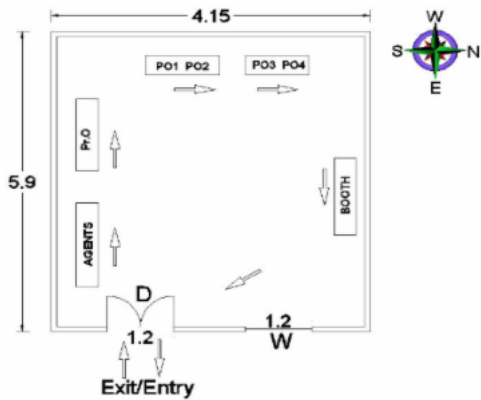

வாக்காளர் பதிவு அலுவலரின்
கையொப்பம்

Nazri Naksha

Google Map View

Polling Station Building Front View

Polling Station Front View

Cad View

Key MAP View

| | | | | | |
|--|----------------------------------|---|----------------------------------|---|----------------------------------|
| 1 பெயர் : விஜய் தந்தை பெயர்: குமார் வீட்டு எண் : 2 வயது : 29 பாலினம் : ஆண் | TAU4468674 Photo is available | 2 பெயர் : சீனுவாசன் தந்தை பெயர்: எல்லைநாயுடு வீட்டு எண் : 3 வயது : 91 பாலினம் : ஆண் | TAU0239996 Photo is available | 3 பெயர் : பூபதி தந்தை பெயர்: சீனிவாசன் வீட்டு எண் : 3 வயது : 55 பாலினம் : ஆண் | TAU0908038 Photo is available |
| 4 பெயர் : சரஸ்வதி கணவர் பெயர்: பூபதி வீட்டு எண் : 3 வயது : 48 பாலினம் : பெண் | TAU0909960 Photo is available | 5 பெயர் : கார்த்திக் தந்தை பெயர்: ராதாகிருஷ்ணன் வீட்டு எண் : 3 வயது : 37 பாலினம் : ஆண் | TAU0909937 Photo is available | 6 பெயர் : வள்ளி கணவர் பெயர்: கார்த்திக் வீட்டு எண் : 3 வயது : 36 பாலினம் : பெண் | TAU1668367 Photo is available |
| 7 பெயர் : மணி தந்தை பெயர்: சண்முகம் வீட்டு எண் : 3-184 வயது : 55 பாலினம் : ஆண் | TAU0783837 Photo is available | 8 பெயர் : ரமணி கணவர் பெயர்: மணி வீட்டு எண் : 3-184 வயது : 53 பாலினம் : பெண் | TAU0783431 Photo is available | 9 பெயர் : செல்வராஜ் தந்தை பெயர்: ராஜசேகர் வீட்டு எண் : 3-199 வயது : 45 பாலினம் : ஆண் | EZZ5078654 Photo is available |
| 10 பெயர் : ரேகா கணவர் பெயர்: செல்வராஜ் வீட்டு எண் : 3-199 வயது : 37 பாலினம் : பெண் | EZZ5078662 Photo is available | 11 பெயர் : உமா கணவர் பெயர்: நடராஜன் வீட்டு எண் : 3-199 வயது : 36 பாலினம் : பெண் | TAU2661718 Photo is available | 12 பெயர் : தேவராமி தந்தை பெயர்: முருகேசன் வீட்டு எண் : 3-217 வயது : 78 பாலினம் : ஆண் | TAU0783423 Photo is available |
| 13 பெயர் : மகாலக்ஷ்மி கணவர் பெயர்: சந்திரசேகர் வீட்டு எண் : 3-223A வயது : 55 பாலினம் : பெண் | TAU0910489 Photo is available | 14 பெயர் : ஷேக்அப்துல்காதர் தந்தை பெயர்: நகுர்முதுர்தஹர் வீட்டு எண் : 3-232 வயது : 73 பாலினம் : ஆண் | EZZ5077532 Photo is available | 15 பெயர் : மல்லிகாதேவி தந்தை பெயர்: ஷேக்அப்துல்காதர் வீட்டு எண் : 3-232 வயது : 64 பாலினம் : ஆண் | EZZ5077540 Photo is available |
| 16 பெயர் : ஷாமுமைதீன் தந்தை பெயர்: ஷேக்அப்துல்காதர் வீட்டு எண் : 3-232 வயது : 41 பாலினம் : ஆண் | EZZ5077557 Photo is available | 17 பெயர் : ராதாகிருஷ்ணன் தந்தை பெயர்: அஞ்சாகவுண்டர் வீட்டு எண் : 3-234 வயது : 57 பாலினம் : ஆண் | FYL4679858 Photo is available | 18 பெயர் : சாவித்திரி கணவர் பெயர்: ராதாகிருஷ்ணன் வீட்டு எண் : 3-234 வயது : 53 பாலினம் : பெண் | FYL4679841 Photo is available |
| 19 பெயர் : செல்வி கணவர் பெயர்: ராதா வீட்டு எண் : 3-235 வயது : 48 பாலினம் : பெண் | TAU1669175 Photo is available | 20 பெயர் : சம்பத் தந்தை பெயர்: ஜெயலட்சுமி வீட்டு எண் : 3-244 வயது : 42 பாலினம் : ஆண் | TAU3136223 Photo is available | 21 பெயர் : பெருமாள் தந்தை பெயர்: ராமசாமி வீட்டு எண் : 3-245 வயது : 64 பாலினம் : ஆண் | TAU0783860 Photo is available |
| 22 பெயர் : மாரக்ரேட் கணவர் பெயர்: பெருமாள் வீட்டு எண் : 3-245 வயது : 52 பாலினம் : பெண் | TAU1873736 Photo is available | 23 பெயர் : சரவணன் தந்தை பெயர்: மாரி வீட்டு எண் : 3-245 வயது : 45 பாலினம் : ஆண் | FYL9038662 Photo is available | 24 பெயர் : ஜாமுனா கணவர் பெயர்: சரவணன் வீட்டு எண் : 3-245 வயது : 40 பாலினம் : பெண் | TAU1668383 Photo is available |
| 25 பெயர் : பக்கிரி தந்தை பெயர்: எழுமலை வீட்டு எண் : 3-246-1 வயது : 54 பாலினம் : ஆண் | TAU5602610 Photo is available | 26 பெயர் : அமுதா கணவர் பெயர்: பக்கிரி வீட்டு எண் : 3-246-1 வயது : 45 பாலினம் : பெண் | FYL9042144 Photo is available | 27 பெயர் : செல்வி கணவர் பெயர்: முரளி வீட்டு எண் : 3-247 வயது : 45 பாலினம் : பெண் | TAU0909366 Photo is available |
| 28 பெயர் : வசந்தா கணவர் பெயர்: மணவாளன் வீட்டு எண் : 3-248 வயது : 55 பாலினம் : பெண் | FYL9034059 Photo is available | 29 பெயர் : சித்திரை கணவர் பெயர்: கன்னவேல் வீட்டு எண் : 3-249 வயது : 46 பாலினம் : பெண் | EZZ5078563 Photo is available | 30 பெயர் : துரைவேல் தந்தை பெயர்: மணி வீட்டு எண் : 3-250 வயது : 45 பாலினம் : ஆண் | TAU0785501 Photo is available |