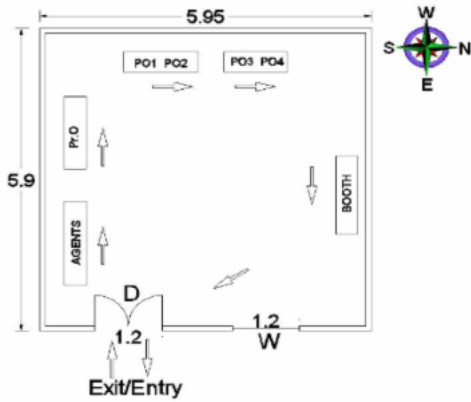

Google Map View

Polling Station Building Front View

Polling Station Front View

Cad View

Key MAP View

1 பெயர் : வீதா குமார் தந்தை பெயர்: திருலோகேஸ்வர ராஸ் வீட்டு எண் : 1 வயது : 46 பாலினம் : ஆண்	TAU4778262 Photo is available	2 பெயர் : பூஜா பிரசாத் ம மு தந்தை பெயர்: முரளி பிரசாத் ம ஜெ வீட்டு எண் : 2 வயது : 27 பாலினம் : பெண்	TAU6466866 Photo is available	3 பெயர் : ராஜேஸ்வரி கணவர் பெயர்: சரவணன் வீட்டு எண் : 2-299 வயது : 44 பாலினம் : பெண்	TAU3946902 Photo is available
4 பெயர் : சினிவாசன் தந்தை பெயர்: பத்மனபன் வீட்டு எண் : 3 வயது : 48 பாலினம் : ஆண்	EZZ5079165 Photo is available	5 பெயர் : குமார் தந்தை பெயர்: சீனிவாசன் வீட்டு எண் : 3 வயது : 44 பாலினம் : ஆண்	TAU2662567 Photo is available	6 பெயர் : துர்காதேவி கணவர் பெயர்: மோகன் வீட்டு எண் : 3 வயது : 39 பாலினம் : பெண்	TAU4778429 Photo is available
7 பெயர் : சுப்ரியா கணவர் பெயர்: நீலகண்டன் வீட்டு எண் : 3 வயது : 39 பாலினம் : பெண்	TAU4778353 Photo is available	8 பெயர் : ஆனந்த் தந்தை பெயர்: பாவாடைராயன் வீட்டு எண் : 3 வயது : 38 பாலினம் : ஆண்	TAU1740836 Photo is available	9 பெயர் : ஆனந்தி கணவர் பெயர்: ஆனந்த் வீட்டு எண் : 3 வயது : 34 பாலினம் : பெண்	TAU1740844 Photo is available
10 பெயர் : விஜயலக்ஷ்மி ம கணவர் பெயர்: மணிகண்டன் வீட்டு எண் : 3/488 வயது : 37 பாலினம் : பெண்	TAU6930077 Photo is available	11 பெயர் : காளீஸ்வரன் தந்தை பெயர்: ஆறுமுகம் வீட்டு எண் : 3-504 வயது : 45 பாலினம் : ஆண்	TAU2353118 Photo is available	12 பெயர் : சோனியா கணவர் பெயர்: காளீஸ்வரன் வீட்டு எண் : 3-504 வயது : 39 பாலினம் : பெண்	TAU2353126 Photo is available
13 பெயர் : சரோஜா கணவர் பெயர்: நடராஜன் வீட்டு எண் : 3/509 வயது : 71 பாலினம் : பெண்	TAU4910840 Photo is available	14 பெயர் : சந்தோஷ் தந்தை பெயர்: ஆனந்தன் வீட்டு எண் : 3-509 வயது : 31 பாலினம் : ஆண்	TAU2662443 Photo is available	15 பெயர் : ரமணி கணவர் பெயர்: ஏழுமலை வீட்டு எண் : 3-599 வயது : 35 பாலினம் : பெண்	TAU2353266 Photo is available
16 பெயர் : நித்யா நந்தம் தந்தை பெயர்: ஏழுமலை வீட்டு எண் : 3-599 வயது : 34 பாலினம் : ஆண்	TAU2353399 Photo is available	17 பெயர் : வள்ளி கணவர் பெயர்: பத்மநாதன் வீட்டு எண் : 3-600 வயது : 48 பாலினம் : பெண்	TAU2353134 Photo is available	18 பெயர் : சுகுணா கணவர் பெயர்: ராஜீ வீட்டு எண் : 3-604 வயது : 38 பாலினம் : பெண்	TAU2353159 Photo is available
19 பெயர் : கோவிந்தம்மாள் கணவர் பெயர்: முருகேசன் வீட்டு எண் : 3-606 வயது : 50 பாலினம் : பெண்	TAU0783720 Photo is available	20 பெயர் : நந்தினி தந்தை பெயர்: முருகேசன் வீட்டு எண் : 3-606 வயது : 36 பாலினம் : பெண்	TAU0784116 Photo is available	21 பெயர் : மௌலி தந்தை பெயர்: தணிகாச்சலம் வீட்டு எண் : 3/606 வயது : 19 பாலினம் : ஆண்	TAU6890016 Photo is available
S 22 பெயர் : மூர்த்தி தந்தை பெயர்: காசி வீட்டு எண் : 3-606A வயது : 45 பாலினம் : ஆண்	TAU2353282 Photo is available	S 23 பெயர் : விசாலாட்சி கணவர் பெயர்: மூர்த்தி வீட்டு எண் : 3-606A வயது : 42 பாலினம் : பெண்	TAU2353290 Photo is available	24 பெயர் : வேல்முருகன் தந்தை பெயர்: சோமசுந்தரம் வீட்டு எண் : 3-607 வயது : 50 பாலினம் : ஆண்	TAU0783084 Photo is available
25 பெயர் : தேவி கணவர் பெயர்: வேல்முருகன் வீட்டு எண் : 3-607 வயது : 45 பாலினம் : பெண்	TAU0784595 Photo is available	26 பெயர் : கண்ணன் தந்தை பெயர்: கிருஷ்ணன் வீட்டு எண் : 3-608 வயது : 43 பாலினம் : ஆண்	TAU2353225 Photo is available	27 பெயர் : சரிதா கணவர் பெயர்: கண்ணன் வீட்டு எண் : 3-608 வயது : 37 பாலினம் : பெண்	TAU2353217 Photo is available
28 பெயர் : காசி கணவர் பெயர்: ஏழுமலை வீட்டு எண் : 3-609 வயது : 72 பாலினம் : பெண்	TAU2352979 Photo is available	29 பெயர் : கோபால் தந்தை பெயர்: ஏழுமலை வீட்டு எண் : 3-609 வயது : 53 பாலினம் : ஆண்	TAU1925395 Photo is available	30 பெயர் : செல்வி கணவர் பெயர்: கோபால் வீட்டு எண் : 3-609 வயது : 52 பாலினம் : பெண்	TAU1925403 Photo is available