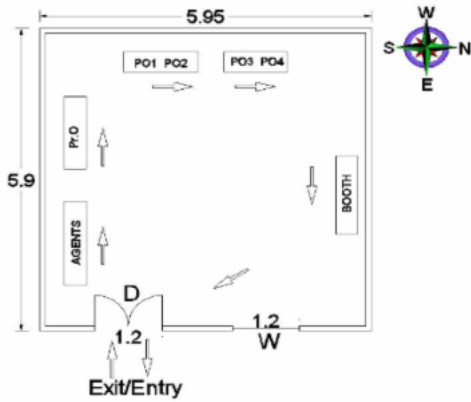

வாக்காளர் பதிவு அலுவலரின்
கையொப்பம்

Nazri Naksha

Google Map View

Polling Station Building Front View

Polling Station Front View

Cad View

Key MAP View

| | | | | | |
|---|----------------------------------|--|----------------------------------|--|----------------------------------|
| 1 பெயர் : வீரமணி தந்தை பெயர்: ஹரிஹராகிருஷ்ணையர் வீட்டு எண் : 1 வயது : 77 பாலினம் : ஆண் | TAU4779237 Photo is available | 2 பெயர் : அசோக் குமார் தந்தை பெயர்: மதன் மோகன் வீட்டு எண் : 1 வயது : 72 பாலினம் : ஆண் | TAU3414265 Photo is available | 3 பெயர் : பிரகர்ஷமிஷரா தந்தை பெயர்: அசோக்குமார் வீட்டு எண் : 1 வயது : 68 பாலினம் : ஆண் | FYL9907130 Photo is available |
| 4 பெயர் : மீனாட்சி கணவர் பெயர்: வீரமணி வீட்டு எண் : 1 வயது : 68 பாலினம் : பெண் | TAU4779211 Photo is available | 5 பெயர் : பார்த்தசாரதி தந்தை பெயர்: கோவிந்தன் வீட்டு எண் : 1 வயது : 64 பாலினம் : ஆண் | TAU5757562 Photo is available | # 6 பெயர் : வெங்கடேஸ்வர ராவ் ரெண்டுசின்டலா தந்தை பெயர்: மகேஷ்வர ராவ் வீட்டு எண் : 1 வயது : 62 பாலினம் : ஆண் | TAU4779070 Photo is available |
| 7 பெயர் : ஜெயந்தி கணவர் பெயர்: பார்த்தசாரதி வீட்டு எண் : 1 வயது : 59 பாலினம் : பெண் | TAU5705512 Photo is available | # 8 பெயர் : லக்ஷ்மி பத்மஜா கணவர் பெயர்: வெங்கடேஸ்வர ராவ் வீட்டு எண் : 1 வயது : 57 பாலினம் : பெண் | TAU4779369 Photo is available | 9 பெயர் : முத்துக்குமார் தந்தை பெயர்: ஆதிமூலம் வீட்டு எண் : 1 வயது : 57 பாலினம் : ஆண் | TAU4779492 Photo is available |
| 10 பெயர் : சுந்தரவல்லி கணவர் பெயர்: கஜபதி வீட்டு எண் : 1 வயது : 57 பாலினம் : பெண் | TAU5067061 Photo is available | 11 பெயர் : செளந்தரராஜ் தந்தை பெயர்: துரைப்பாண்டியன் வீட்டு எண் : 1 வயது : 56 பாலினம் : ஆண் | FYL9044454 Photo is available | 12 பெயர் : விஜயலக்ஷ்மி தந்தை பெயர்: முத்துக்குமார் வீட்டு எண் : 1 வயது : 52 பாலினம் : பெண் | TAU4779500 Photo is available |
| 13 பெயர் : கீதா மேனன் கணவர் பெயர்: பிரதீப் ராஜகோபாலன் வீட்டு எண் : 1 வயது : 51 பாலினம் : பெண் | TAU4778940 Photo is available | 14 பெயர் : கலைமணி தந்தை பெயர்: மோகன் வீட்டு எண் : 1 வயது : 50 பாலினம் : ஆண் | TAU1670066 Photo is available | 15 பெயர் : அன்பழகன் தந்தை பெயர்: மாணிக்கம் வீட்டு எண் : 1 வயது : 47 பாலினம் : ஆண் | TAU4779377 Photo is available |
| 16 பெயர் : கார்த்திக் தந்தை பெயர்: அமிர்தலிங்கம் வீட்டு எண் : 1 வயது : 43 பாலினம் : ஆண் | TAU5755863 Photo is available | 17 பெயர் : பூங்கிருஷ்ணன் தந்தை பெயர்: வீரமணி வீட்டு எண் : 1 வயது : 40 பாலினம் : ஆண் | TAU4779229 Photo is available | 18 பெயர் : சதீஷ் தந்தை பெயர்: பூந்தரன் வீட்டு எண் : 1 வயது : 40 பாலினம் : ஆண் | TAU4779385 Photo is available |
| 19 பெயர் : மாரிகுமார் தந்தை பெயர்: செல்வராஜ் வீட்டு எண் : 1 வயது : 40 பாலினம் : ஆண் | TAU1907146 Photo is available | 20 பெயர் : ரேகா கணவர் பெயர்: ரங்கநாதன் வீட்டு எண் : 1 வயது : 38 பாலினம் : பெண் | TAU4779195 Photo is available | 21 பெயர் : கௌதமி தந்தை பெயர்: நெல்சன் வீட்டு எண் : 1 வயது : 37 பாலினம் : பெண் | TAU4779005 Photo is available |
| 22 பெயர் : மெரின் சமியா கணவர் பெயர்: செல்வின் ஜோஸ் வீட்டு எண் : 1 வயது : 36 பாலினம் : பெண் | TAU3728813 Photo is available | 23 பெயர் : நெல்சன் தந்தை பெயர்: ஜான்சன் வீட்டு எண் : 1 வயது : 36 பாலினம் : ஆண் | TAU4778999 Photo is available | 24 பெயர் : பிரசீதா தேவதாஸ் தந்தை பெயர்: சந்திரமணி தேவதாஸ் வீட்டு எண் : 1 வயது : 35 பாலினம் : பெண் | TAU4779286 Photo is available |
| 25 பெயர் : வெங்கடேசன் தந்தை பெயர்: முருகேசன் வீட்டு எண் : 1 வயது : 30 பாலினம் : ஆண் | TAU4778932 Photo is available | 26 பெயர் : கோவிந்தன் தந்தை பெயர்: பார்த்தசாரதி வீட்டு எண் : 1 வயது : 30 பாலினம் : ஆண் | TAU5755194 Photo is available | 27 பெயர் : வினோத்கண்ணா தந்தை பெயர்: சந்தானம் வீட்டு எண் : 1-7 வயது : 36 பாலினம் : ஆண் | EZZ5080429 Photo is available |
| 28 பெயர் : ஹேமாவதி தந்தை பெயர்: காசி வீட்டு எண் : 1-16 வயது : 37 பாலினம் : பெண் | TAU0952408 Photo is available | 29 பெயர் : சுரேந்தர் தந்தை பெயர்: காசி வீட்டு எண் : 1-16 வயது : 36 பாலினம் : ஆண் | TAU0952416 Photo is available | 30 பெயர் : நிர்மலா கணவர் பெயர்: சிவா வீட்டு எண் : 1-18 வயது : 55 பாலினம் : பெண் | EZZ5080403 Photo is available |