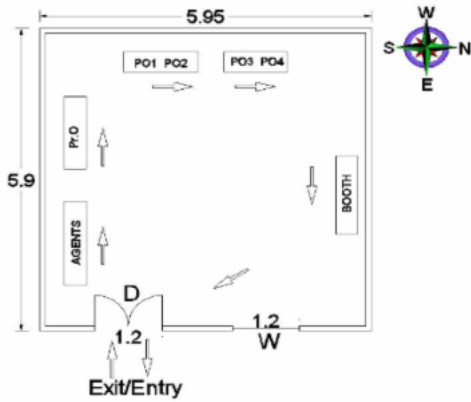

Nazri Naksha

Google Map View

Polling Station Building Front View

Polling Station Front View

Cad View

Key MAP View

சட்டமன்றத் தொகுதியின் எண் மற்றும் பெயர் : 27-சோழிங்கநல்லூர் பிரிவு எண் மற்றும் பெயர் 1-தாம்பரம் (மா), கோவிலம்பாக்கம், வார்டு 1 உண்மை நகர்