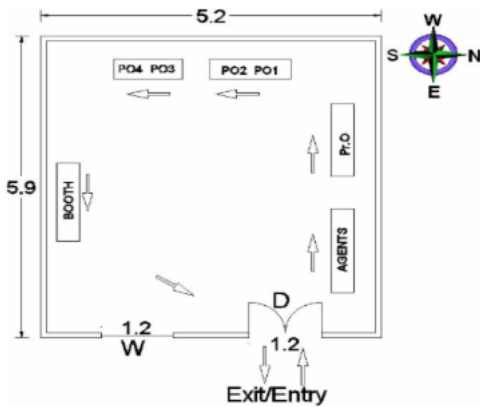

Nazri Naksha

Google Map View

Polling Station Building Front View

Polling Station Front View

Cad View

Key MAP View

1 பெயர் : ஷேக் மதார் தித் தந்தை பெயர்: அப்துர் ரஹிம் வீட்டு எண் : 0 வயது : 70 பாலினம் : ஆண் Photo is available	TAU5728191	S 2 பெயர் : சையத் இப்ராகிம் தந்தை பெயர்: சுல்தான் வீட்டு எண் : 0 வயது : 65 பாலினம் : ஆண் Photo is available	TAU5765003	3 பெயர் : ஜெயபுரீ தந்தை பெயர்: கிருஷ்ணமூர்த்தி வீட்டு எண் : 1-226 வயது : 32 பாலினம் : பெண் Photo is available	TAU2450633
4 பெயர் : மோகன்ராஜ் தந்தை பெயர்: கிருஷ்ணமூர்த்தி வீட்டு எண் : 1-226 வயது : 30 பாலினம் : ஆண் Photo is available	TAU3723418	5 பெயர் : மணி தந்தை பெயர்: கருப்பையா வீட்டு எண் : 1-227 வயது : 51 பாலினம் : ஆண் Photo is available	TAU1871482	6 பெயர் : சக்திவேல் தந்தை பெயர்: பெரியசாமி வீட்டு எண் : 1-229-2 வயது : 51 பாலினம் : ஆண் Photo is available	FYL8998684
7 பெயர் : ஜெயா கணவர் பெயர்: சக்திவேல் வீட்டு எண் : 1-229-2 வயது : 47 பாலினம் : பெண் Photo is available	FYL8997967	8 பெயர் : ரமேஷ் தந்தை பெயர்: ஜெயராமன் வீட்டு எண் : 1-230 வயது : 65 பாலினம் : ஆண் Photo is available	TAU5595012	9 பெயர் : ஆறுமுகம் இதரர் பெயர்: ஆறுமுகம் வீட்டு எண் : 1-230 வயது : 63 பாலினம் : ஆண் Photo is available	TAU1660687
10 பெயர் : அஞ்சலிதேவி கணவர் பெயர்: ரமேஷ் வீட்டு எண் : 1-230 வயது : 58 பாலினம் : பெண் Photo is available	TAU5595020	11 பெயர் : ரமேஷ் தந்தை பெயர்: சுப்புரமணியன் வீட்டு எண் : 1-231 வயது : 41 பாலினம் : ஆண் Photo is available	TAU0933168	12 பெயர் : வெங்கடராமன் தந்தை பெயர்: செல்வராஜ் வீட்டு எண் : 1-231 வயது : 38 பாலினம் : ஆண் Photo is available	EZZ8190084
13 பெயர் : மதுரைமுத்து தந்தை பெயர்: பெருமாள் வீட்டு எண் : 1-232-1 வயது : 85 பாலினம் : ஆண் Photo is available	FYL4678256	14 பெயர் : வேண்டாமிர்தம் கணவர் பெயர்: மதுரைமுத்து வீட்டு எண் : 1-232-1 வயது : 75 பாலினம் : பெண் Photo is available	FYL4678264	15 பெயர் : கோபால் தந்தை பெயர்: மதுரைமுத்து வீட்டு எண் : 1-232-1 வயது : 46 பாலினம் : ஆண் Photo is available	FYL4680559
16 பெயர் : பாபு தந்தை பெயர்: மதுரைமுத்து வீட்டு எண் : 1-232-2 வயது : 55 பாலினம் : ஆண் Photo is available	FYL9044991	17 பெயர் : செல்வம் தந்தை பெயர்: மாணிக்கம் வீட்டு எண் : 1-233 வயது : 54 பாலினம் : ஆண் Photo is available	TAU5595038	18 பெயர் : கார்த்திக் தந்தை பெயர்: செல்வம் வீட்டு எண் : 1-233 வயது : 30 பாலினம் : ஆண் Photo is available	TAU3723400
19 பெயர் : சேஷாத்திரி தந்தை பெயர்: கணபதி வீட்டு எண் : 1-234 வயது : 59 பாலினம் : ஆண் Photo is available	TAU5595046	20 பெயர் : பானுமதி கணவர் பெயர்: சேஷாத்திரி வீட்டு எண் : 1-234 வயது : 55 பாலினம் : பெண் Photo is available	TAU5595053	21 பெயர் : காயத்ரி தந்தை பெயர்: மணி வீட்டு எண் : 1-234 வயது : 35 பாலினம் : ஆண் Photo is available	TAU0931949
22 பெயர் : ரங்கசாமி தந்தை பெயர்: பழனியப்பன் வீட்டு எண் : 1-236 வயது : 55 பாலினம் : ஆண் Photo is available	TAU0932483	23 பெயர் : பானுமதி கணவர் பெயர்: ரங்கசாமி வீட்டு எண் : 1-236 வயது : 50 பாலினம் : பெண் Photo is available	TAU0932509	24 பெயர் : ரவிச்சந்திரன் தந்தை பெயர்: ராமசாமி வீட்டு எண் : 1-236 வயது : 42 பாலினம் : ஆண் Photo is available	TAU1739879
25 பெயர் : கௌதமி கணவர் பெயர்: ரவிச்சந்திரன் வீட்டு எண் : 1-236 வயது : 35 பாலினம் : பெண் Photo is available	TAU1739887	26 பெயர் : கணேசன் தந்தை பெயர்: சிதம்பரம் வீட்டு எண் : 1-237 வயது : 55 பாலினம் : ஆண் Photo is available	TAU5595061	27 பெயர் : முருகாபி கணவர் பெயர்: கணேசன் வீட்டு எண் : 1-237 வயது : 52 பாலினம் : பெண் Photo is available	TAU5595079
28 பெயர் : சுரேஷ் தந்தை பெயர்: சுப்ரமணியன் வீட்டு எண் : 1-238 வயது : 34 பாலினம் : ஆண் Photo is available	TAU0932384	29 பெயர் : பாத்திமா அ கணவர் பெயர்: அந்தோணிசாமி வீட்டு எண் : 1-239 வயது : 71 பாலினம் : பெண் Photo is available	TAU5595111	# 30 பெயர் : நிர்மலாராணி ஜெ தந்தை பெயர்: அந்தோணிசாமி வீட்டு எண் : 1-239 வயது : 45 பாலினம் : பெண் Photo is available	EZZ5134010