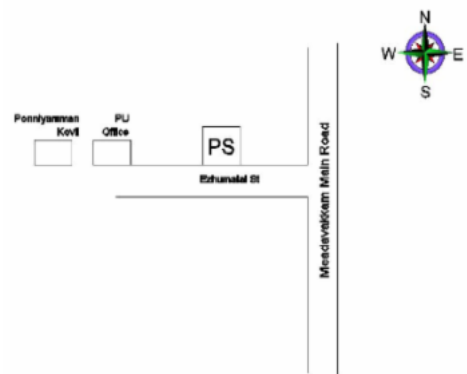

Nazri Naksha

Google Map View

Polling Station Building Front View

Polling Station Front View

Cad View

Key MAP View

1 பெயர் : பத்மா கணவர் பெயர்: தனபால் வீட்டு எண் : 1 வயது : 74 பாலினம் : பெண் Photo is available TAU5596275	2 பெயர் : லெட்சுமணன் தந்தை பெயர்: அய்யாசாமி வீட்டு எண் : 1 வயது : 62 பாலினம் : பெண் Photo is available TAU0241455	3 பெயர் : செல்லம்மாள் கணவர் பெயர்: ராஜ் வீட்டு எண் : 1 வயது : 59 பாலினம் : பெண் Photo is available TAU0241497
4 பெயர் : மாலா கணவர் பெயர்: வெட்சுமணன் வீட்டு எண் : 1 வயது : 53 பாலினம் : பெண் Photo is available TAU0241463	5 பெயர் : ஏழுமலை தந்தை பெயர்: ஏகாம்பரம் வீட்டு எண் : 1 வயது : 52 பாலினம் : ஆண் Photo is available TAU0241521	6 பெயர் : கணபதி தந்தை பெயர்: அப்பாசாமி வீட்டு எண் : 1 வயது : 49 பாலினம் : ஆண் Photo is available TAU0241372
7 பெயர் : செல்வம் தந்தை பெயர்: பெருமாள் தேவேந்திரன் வீட்டு எண் : 1 வயது : 49 பாலினம் : ஆண் Photo is available TAU4185591	8 பெயர் : ஜீவலட்சுமி கணவர் பெயர்: ஏழுமலை வீட்டு எண் : 1 வயது : 47 பாலினம் : பெண் Photo is available TAU0241513	9 பெயர் : இம்ரான் கான் தந்தை பெயர்: சலீம் வீட்டு எண் : 1 வயது : 46 பாலினம் : பெண் Photo is available TAU5734058
10 பெயர் : முருகன் தந்தை பெயர்: ராஜ் வீட்டு எண் : 1 வயது : 42 பாலினம் : ஆண் Photo is available TAU0241471	11 பெயர் : செல்வபாரதி கணவர் பெயர்: மனோகர் வீட்டு எண் : 1 வயது : 41 பாலினம் : பெண் Photo is available TAU0241505	12 பெயர் : சரோஜா கணவர் பெயர்: முருகன் வீட்டு எண் : 1 வயது : 40 பாலினம் : பெண் Photo is available TAU0241489
13 பெயர் : கார்த்திக் தந்தை பெயர்: கார்த்திக் வீட்டு எண் : 1 வயது : 39 பாலினம் : ஆண் Photo is available TAU4185732	14 பெயர் : சுபைதா பேகம் கணவர் பெயர்: இம்ரான் கான் வீட்டு எண் : 1 வயது : 38 பாலினம் : பெண் Photo is available TAU5773536	15 பெயர் : குானமூர்த்தி தந்தை பெயர்: டில்லி வீட்டு எண் : 1 வயது : 37 பாலினம் : ஆண் Photo is available TAU0241539
16 பெயர் : அமலா கணவர் பெயர்: வெங்கடேஷ் வீட்டு எண் : 1 வயது : 34 பாலினம் : பெண் Photo is available TAU3729738	17 பெயர் : உதயகுரியன் தந்தை பெயர்: ராணி வீட்டு எண் : 1 வயது : 33 பாலினம் : ஆண் Photo is available TAU3138773	18 பெயர் : சாந்தி கணவர் பெயர்: மோகன் வீட்டு எண் : 1 வயது : 32 பாலினம் : பெண் Photo is available TAU3729746
19 பெயர் : சுகமதி தந்தை பெயர்: முத்து வீட்டு எண் : 1-11 வயது : 31 பாலினம் : பெண் Photo is available TAU3139151	20 பெயர் : பால்கர் தந்தை பெயர்: சந்திரசேகரன் வீட்டு எண் : 1-127 வயது : 59 பாலினம் : ஆண் Photo is available TAU3504735	21 பெயர் : செல்வி கணவர் பெயர்: ராஜேந்திரன் வீட்டு எண் : 1-573A வயது : 48 பாலினம் : பெண் Photo is available EZZ5079710
22 பெயர் : ஆனந்தன் தந்தை பெயர்: சுப்பிரமணி வீட்டு எண் : 1-600 வயது : 63 பாலினம் : ஆண் Photo is available TAU1672765	23 பெயர் : சாந்தி கணவர் பெயர்: ஆனந்தன் வீட்டு எண் : 1-600 வயது : 53 பாலினம் : பெண் Photo is available TAU1672773	24 பெயர் : சக்திசெல்வன் தந்தை பெயர்: சம்பத் வீட்டு எண் : 1-619 வயது : 40 பாலினம் : ஆண் Photo is available EZZ5079785
25 பெயர் : சந்திரமௌலி தந்தை பெயர்: மூர்த்தி வீட்டு எண் : 1-623 வயது : 47 பாலினம் : ஆண் Photo is available TAU0350694	26 பெயர் : தீபா தந்தை பெயர்: பெருமாள் வீட்டு எண் : 1-625 வயது : 34 பாலினம் : பெண் Photo is available TAU1874858	27 பெயர் : விஜய் தந்தை பெயர்: பெருமாள் வீட்டு எண் : 1-625 வயது : 32 பாலினம் : ஆண் Photo is available TAU2357135
28 பெயர் : மரகதம் கணவர் பெயர்: முனுசாமி வீட்டு எண் : 1-626 வயது : 53 பாலினம் : பெண் Photo is available TAU1672757	29 பெயர் : காந்தா கணவர் பெயர்: தாமோதரன் வீட்டு எண் : 1-631 வயது : 53 பாலினம் : பெண் Photo is available TAU1673094	30 பெயர் : கவிதா தந்தை பெயர்: தாமோதரன் வீட்டு எண் : 1-631 வயது : 36 பாலினம் : பெண் Photo is available TAU1673102