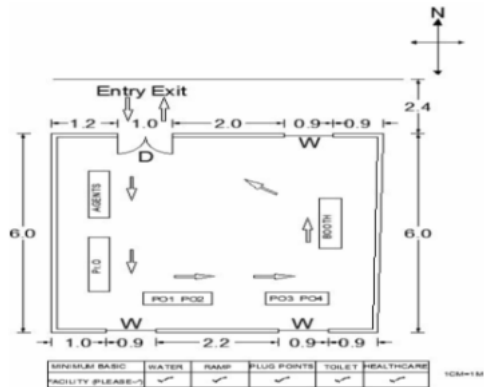

Google Map View

Polling Station Building Front View

Polling Station Front View

Cad View

Key MAP View

1 பெயர் : விஜய நிரமலா கணவர் பெயர்: அகஸ்டின் ராஜ் வீட்டு எண் : 1 வயது : 56 பாலினம் : பெண்	TAU0932988 Photo is available	2 பெயர் : ராஜாராம் தந்தை பெயர்: செல்வராஜ் வீட்டு எண் : 1 வயது : 43 பாலினம் : ஆண்	TAU1661420 Photo is available	3 பெயர் : சுமித்ரா கணவர் பெயர்: ராஜசேகர் வீட்டு எண் : 1 வயது : 33 பாலினம் : பெண்	TAU2340578 Photo is available
4 பெயர் : கண்ணகி கணவர் பெயர்: தேவராஜ் வீட்டு எண் : 1-420 வயது : 39 பாலினம் : பெண்	TAU3129079 Photo is available	S 5 பெயர் : ஞானபிரகாசம் தாயின் பெயர்: முரியகுசை வீட்டு எண் : 1-433 வயது : 49 பாலினம் : ஆண்	TAU0232447 Photo is available	6 பெயர் : பிரேமலதா தந்தை பெயர்: ஜெயராமன் வீட்டு எண் : 1-440 வயது : 34 பாலினம் : பெண்	TAU2339877 Photo is available
7 பெயர் : மூர்த்தி தந்தை பெயர்: மூத்து வீட்டு எண் : 1-446 வயது : 42 பாலினம் : ஆண்	EZZ5075080 Photo is available	8 பெயர் : மாரியம்மாள் கணவர் பெயர்: மூர்த்தி வீட்டு எண் : 1-446 வயது : 41 பாலினம் : பெண்	EZZ5075098 Photo is available	9 பெயர் : முனிஸ்வரன் தந்தை பெயர்: ஜெயராமன் வீட்டு எண் : 1-447 வயது : 36 பாலினம் : ஆண்	TAU0232769 Photo is available
10 பெயர் : தினேஷ்குமார் தந்தை பெயர்: தட்சணாமூர்த்தி வீட்டு எண் : 1-450 வயது : 35 பாலினம் : ஆண்	TAU1870716 Photo is available	11 பெயர் : பிரவின்குமார் தந்தை பெயர்: ஆனந்தகுமார் வீட்டு எண் : 1-451 வயது : 34 பாலினம் : ஆண்	TAU0933432 Photo is available	12 பெயர் : ரங்கநாதன் தந்தை பெயர்: கண்ணப்பன் வீட்டு எண் : 1-452 வயது : 56 பாலினம் : ஆண்	FYL4680237 Photo is available
13 பெயர் : சொக்கம்மாள் கணவர் பெயர்: ரங்கநாதன் வீட்டு எண் : 1-452 வயது : 47 பாலினம் : பெண்	FYL4682100 Photo is available	14 பெயர் : கணேசன் தந்தை பெயர்: சிங்காரம் வீட்டு எண் : 1-455 வயது : 77 பாலினம் : ஆண்	TAU5592753 Photo is available	15 பெயர் : சத்யபாமா கணவர் பெயர்: கணேசன் வீட்டு எண் : 1-455 வயது : 67 பாலினம் : பெண்	TAU5592761 Photo is available
16 பெயர் : சுப்பிரமணியன் தந்தை பெயர்: கணேசன் வீட்டு எண் : 1-455 வயது : 35 பாலினம் : ஆண்	TAU1661438 Photo is available	17 பெயர் : பெருமாள் தந்தை பெயர்: முருகேசன் வீட்டு எண் : 1-456-1 வயது : 71 பாலினம் : ஆண்	FYL6586366 Photo is available	18 பெயர் : ராணி கணவர் பெயர்: பெருமாள் வீட்டு எண் : 1-456-1 வயது : 67 பாலினம் : பெண்	TAU5592779 Photo is available
19 பெயர் : சுந்தர் தந்தை பெயர்: பெருமாள் வீட்டு எண் : 1-456-1 வயது : 44 பாலினம் : ஆண்	FYL9009762 Photo is available	20 பெயர் : சிவகுமார் தந்தை பெயர்: பெருமாள் வீட்டு எண் : 1-456-1 வயது : 39 பாலினம் : ஆண்	FYL9009705 Photo is available	21 பெயர் : வெங்கடாசலம் தந்தை பெயர்: மருதமுத்து வீட்டு எண் : 1-457 வயது : 88 பாலினம் : ஆண்	TAU5592787 Photo is available
22 பெயர் : மக பொன்முடி முணசாமி கோவிந்தன் தந்தை பெயர்: கோவிந்தன் வீட்டு எண் : 1-457 வயது : 54 பாலினம் : ஆண்	FYL4680633 Photo is available	23 பெயர் : கீ சாஹு தந்தை பெயர்: கந்தசாமி வீட்டு எண் : 1-457 வயது : 52 பாலினம் : ஆண்	EZZ8189896 Photo is available	24 பெயர் : நிஷாகுமாரி தந்தை பெயர்: ஜெயகுமார் வீட்டு எண் : 1-458 வயது : 36 பாலினம் : பெண்	TAU0640409 Photo is available
25 பெயர் : ஜெயகுமார் தந்தை பெயர்: கல்யாணசுந்தரம் வீட்டு எண் : 1-458-1 வயது : 70 பாலினம் : ஆண்	TAU5592811 Photo is available	26 பெயர் : மலர்விழி கணவர் பெயர்: ஜெயகுமார் வீட்டு எண் : 1-458-1 வயது : 59 பாலினம் : பெண்	TAU5592829 Photo is available	27 பெயர் : ரேணுகா கணவர் பெயர்: ரங்கநாதன் வீட்டு எண் : 1-459 வயது : 42 பாலினம் : பெண்	TAU0232827 Photo is available
28 பெயர் : ரமேஷ் தந்தை பெயர்: சுப்பிரமணி வீட்டு எண் : 1-459 வயது : 42 பாலினம் : ஆண்	TAU1661446 Photo is available	29 பெயர் : மஞ்சளா கணவர் பெயர்: ரமேஷ் வீட்டு எண் : 1-459 வயது : 41 பாலினம் : பெண்	TAU1661453 Photo is available	30 பெயர் : கணேசன் தந்தை பெயர்: கன்னியப்பன் வீட்டு எண் : 1-459-2 வயது : 60 பாலினம் : ஆண்	TAU5592837 Photo is available