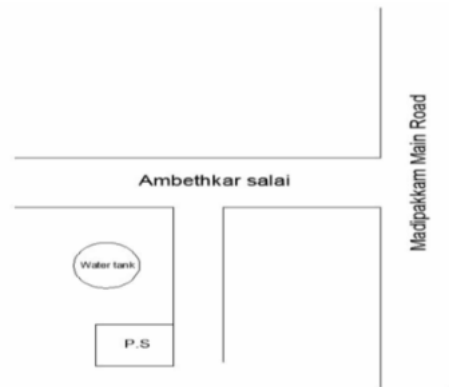

Google Map View

Polling Station Building Front View

Polling Station Front View

Cad View

Key MAP View

1 பெயர் : விஜய நிரமலா கணவர் பெயர்: அகஸ்டின் ராஜ் வீட்டு எண் : 1 வயது : 56 பாலினம் : பெண்	TAU0932988 Photo is available	2 பெயர் : ராஜாராம் தந்தை பெயர்: செல்வராஜ் வீட்டு எண் : 1 வயது : 43 பாலினம் : ஆண்	TAU1661420 Photo is available	3 பெயர் : சுமித்ரா கணவர் பெயர்: ராஜசேகர் வீட்டு எண் : 1 வயது : 33 பாலினம் : பெண்	TAU2340578 Photo is available
4 பெயர் : கண்ணகி கணவர் பெயர்: தேவராஜ் வீட்டு எண் : 1-420 வயது : 39 பாலினம் : பெண்	TAU3129079 Photo is available	S 5 பெயர் : ஞானபிரகாசம் தாயின் பெயர்: முரியகுசை வீட்டு எண் : 1-433 வயது : 49 பாலினம் : ஆண்	TAU0232447 Photo is available	6 பெயர் : பிரேமலதா தந்தை பெயர்: ஜெயராமன் வீட்டு எண் : 1-440 வயது : 34 பாலினம் : பெண்	TAU2339877 Photo is available
7 பெயர் : மூர்த்தி தந்தை பெயர்: மூத்து வீட்டு எண் : 1-446 வயது : 42 பாலினம் : ஆண்	EZZ5075080 Photo is available	8 பெயர் : மாரியம்மாள் கணவர் பெயர்: மூர்த்தி வீட்டு எண் : 1-446 வயது : 41 பாலினம் : பெண்	EZZ5075098 Photo is available	9 பெயர் : முனிஸ்வரன் தந்தை பெயர்: ஜெயராமன் வீட்டு எண் : 1-447 வயது : 36 பாலினம் : ஆண்	TAU0232769 Photo is available
10 பெயர் : தினேஷ்குமார் தந்தை பெயர்: தட்சணாமூர்த்தி வீட்டு எண் : 1-450 வயது : 35 பாலினம் : ஆண்	TAU1870716 Photo is available	11 பெயர் : பிரவின்குமார் தந்தை பெயர்: ஆனந்தகுமார் வீட்டு எண் : 1-451 வயது : 34 பாலினம் : ஆண்	TAU0933432 Photo is available	12 பெயர் : ரங்கநாதன் தந்தை பெயர்: கண்ணப்பன் வீட்டு எண் : 1-452 வயது : 56 பாலினம் : ஆண்	FYL4680237 Photo is available
13 பெயர் : சொக்கம்மாள் கணவர் பெயர்: ரங்கநாதன் வீட்டு எண் : 1-452 வயது : 47 பாலினம் : பெண்	FYL4682100 Photo is available	14 பெயர் : கணேசன் தந்தை பெயர்: சிங்காரம் வீட்டு எண் : 1-455 வயது : 77 பாலினம் : ஆண்	TAU5592753 Photo is available	15 பெயர் : சத்யபாமா கணவர் பெயர்: கணேசன் வீட்டு எண் : 1-455 வயது : 67 பாலினம் : பெண்	TAU5592761 Photo is available
16 பெயர் : சுப்பிரமணியன் தந்தை பெயர்: கணேசன் வீட்டு எண் : 1-455 வயது : 35 பாலினம் : ஆண்	TAU1661438 Photo is available	17 பெயர் : பெருமாள் தந்தை பெயர்: முருகேசன் வீட்டு எண் : 1-456-1 வயது : 71 பாலினம் : ஆண்	FYL6586366 Photo is available	18 பெயர் : ராணி கணவர் பெயர்: பெருமாள் வீட்டு எண் : 1-456-1 வயது : 67 பாலினம் : பெண்	TAU5592779 Photo is available
19 பெயர் : சுந்தர் தந்தை பெயர்: பெருமாள் வீட்டு எண் : 1-456-1 வயது : 44 பாலினம் : ஆண்	FYL9009762 Photo is available	20 பெயர் : சிவகுமார் தந்தை பெயர்: பெருமாள் வீட்டு எண் : 1-456-1 வயது : 39 பாலினம் : ஆண்	FYL9009705 Photo is available	21 பெயர் : வெங்கடாசலம் தந்தை பெயர்: மருதமுத்து வீட்டு எண் : 1-457 வயது : 88 பாலினம் : ஆண்	TAU5592787 Photo is available
22 பெயர் : மக பொன்முடி முணசாமி கோவிந்தன் தந்தை பெயர்: கோவிந்தன் வீட்டு எண் : 1-457 வயது : 54 பாலினம் : ஆண்	FYL4680633 Photo is available	23 பெயர் : கீ சாஹு தந்தை பெயர்: கந்தசாமி வீட்டு எண் : 1-457 வயது : 52 பாலினம் : ஆண்	EZZ8189896 Photo is available	24 பெயர் : நிஷாகுமாரி தந்தை பெயர்: ஜெயகுமார் வீட்டு எண் : 1-458 வயது : 36 பாலினம் : பெண்	TAU0640409 Photo is available
25 பெயர் : ஜெயகுமார் தந்தை பெயர்: கல்யாணசுந்தரம் வீட்டு எண் : 1-458-1 வயது : 70 பாலினம் : ஆண்	TAU5592811 Photo is available	26 பெயர் : மலர்விழி கணவர் பெயர்: ஜெயகுமார் வீட்டு எண் : 1-458-1 வயது : 59 பாலினம் : பெண்	TAU5592829 Photo is available	27 பெயர் : ரேணுகா கணவர் பெயர்: ரங்கநாதன் வீட்டு எண் : 1-459 வயது : 42 பாலினம் : பெண்	TAU0232827 Photo is available
28 பெயர் : ரமேஷ் தந்தை பெயர்: சுப்பிரமணி வீட்டு எண் : 1-459 வயது : 42 பாலினம் : ஆண்	TAU1661446 Photo is available	29 பெயர் : மஞ்சளா கணவர் பெயர்: ரமேஷ் வீட்டு எண் : 1-459 வயது : 41 பாலினம் : பெண்	TAU1661453 Photo is available	30 பெயர் : கணேசன் தந்தை பெயர்: கன்னியப்பன் வீட்டு எண் : 1-459-2 வயது : 60 பாலினம் : ஆண்	TAU5592837 Photo is available