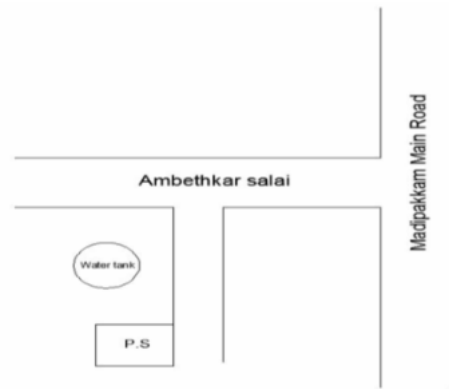

Google Map View

Polling Station Building Front View

Polling Station Front View

Cad View

Key MAP View

1 பெயர் : முருகன் தந்தை பெயர்: அருணாசலம் வீட்டு எண் : 1 வயது : 74 பாலினம் : ஆண்	TAU3138682 Photo is available	2 பெயர் : விஜய்குமார் தந்தை பெயர்: தேவ் கிருஷ்ண குப்தா வீட்டு எண் : 1 வயது : 53 பாலினம் : ஆண்	TAU1670272 Photo is available	3 பெயர் : பாபிதா குப்தா கணவர் பெயர்: விஜய் குப்தா வீட்டு எண் : 1 வயது : 52 பாலினம் : பெண்	TAU0953901 Photo is available
4 பெயர் : கோப்பெருந்தேவி கணவர் பெயர்: முருகேசன் வீட்டு எண் : 1 வயது : 51 பாலினம் : பெண்	TAU1670264 Photo is available	5 பெயர் : சேட்டு தந்தை பெயர்: ராமசாமி வீட்டு எண் : 1 வயது : 49 பாலினம் : ஆண்	TAU4779278 Photo is available	6 பெயர் : சீனிவாசன் தந்தை பெயர்: அமிர்தலிங்கம் வீட்டு எண் : 1 வயது : 41 பாலினம் : ஆண்	TAU5706593 Photo is available
7 பெயர் : மோஹன தீப் தந்தை பெயர்: வெங்கடேஸ்வரரவ் வீட்டு எண் : 1 வயது : 30 பாலினம் : ஆண்	TAU4779062 Photo is available	8 பெயர் : செல்வி கணவர் பெயர்: சக்கரபாணி வீட்டு எண் : 1-1110 வயது : 56 பாலினம் : பெண்	TAU3729159 Photo is available	9 பெயர் : திஸீக்குமார் தந்தை பெயர்: சக்கரபாணி வீட்டு எண் : 1-1110 வயது : 29 பாலினம் : ஆண்	TAU3729258 Photo is available
10 பெயர் : பிரபாகர் தந்தை பெயர்: காமராஜ் வீட்டு எண் : 1b வயது : 38 பாலினம் : ஆண்	TAU3728540 Photo is available	11 பெயர் : ஷர்மிளா கணவர் பெயர்: பிரபாகர் வீட்டு எண் : 1b-622 வயது : 39 பாலினம் : பெண்	TAU3728482 Photo is available	12 பெயர் : பாஸ்கர் தந்தை பெயர்: ஜெகதீசன் வீட்டு எண் : 1எஸ் லோடஸ் அடுக்ககம் வயது : 43 பாலினம் : ஆண்	TAU3414851 Photo is available
13 பெயர் : சுப்ரமணியன் தந்தை பெயர்: கோவிந்தசாமி வீட்டு எண் : 2 வயது : 79 பாலினம் : ஆண்	TAU4469482 Photo is available	14 பெயர் : சுப்பரமணியன் தந்தை பெயர்: கருப்பையா வீட்டு எண் : 2 வயது : 74 பாலினம் : ஆண்	TAU4469441 Photo is available	15 பெயர் : புஷ்பா கணவர் பெயர்: சுப்பரமணியன் வீட்டு எண் : 2 வயது : 69 பாலினம் : பெண்	TAU4469458 Photo is available
16 பெயர் : முத்தையா தந்தை பெயர்: ராமு வீட்டு எண் : 2 வயது : 62 பாலினம் : ஆண்	TAU6073563 Photo is available	17 பெயர் : சிவபூஷணம் கணவர் பெயர்: ராஜசேகரன் வீட்டு எண் : 2 வயது : 53 பாலினம் : பெண்	TAU3947918 Photo is available	18 பெயர் : பிரித்தி கணவர் பெயர்: ராஜேஷ் வீட்டு எண் : 2 வயது : 38 பாலினம் : பெண்	TAU4469730 Photo is available
19 பெயர் : மாதவன் தந்தை பெயர்: சுப்பரமணியன் வீட்டு எண் : 2-282 வயது : 47 பாலினம் : ஆண்	TAU4469698 Photo is available	20 பெயர் : அனந்தகிருஷ்ணன் தந்தை பெயர்: சுப்பரமணியன் வீட்டு எண் : 2-282 வயது : 42 பாலினம் : ஆண்	TAU4469490 Photo is available	21 பெயர் : அனுப்பிரியா கணவர் பெயர்: ராதகிருஷ்ணன் வீட்டு எண் : 2-290 வயது : 43 பாலினம் : பெண்	TAU3414372 Photo is available
22 பெயர் : சந்தானகிருஷ்ணன் தந்தை பெயர்: மோகன் வீட்டு எண் : 2-296 வயது : 47 பாலினம் : ஆண்	TAU3138070 Photo is available	23 பெயர் : லக்ஷிதா ஹரிணி தந்தை பெயர்: ராஜ் சுந்தரம் வீட்டு எண் : 2/296 வயது : 22 பாலினம் : பெண்	TAU6495030 Photo is available	24 பெயர் : நவீன் குமார் தந்தை பெயர்: சுப்பிரமணியன் வீட்டு எண் : 2-313 வயது : 45 பாலினம் : ஆண்	TAU3414307 Photo is available
25 பெயர் : செலின்ஷ்பா கணவர் பெயர்: செல்வின்ராஜா வீட்டு எண் : 2-325 வயது : 37 பாலினம் : பெண்	TAU2663359 Photo is available	26 பெயர் : புகழேந்தி கணவர் பெயர்: திணேஷ் ஏழுமலை வீட்டு எண் : 2-328 வயது : 37 பாலினம் : பெண்	TAU4908208 Photo is available	27 பெயர் : பிரணவ் ர் தந்தை பெயர்: ராமசந்தரன் பி வீட்டு எண் : 2/329,மனை 44/2 வயது : 20 பாலினம் : ஆண்	TAU6677900 Photo is available
28 பெயர் : பண்பரசி கணவர் பெயர்: முரளி வீட்டு எண் : 2-404 வயது : 45 பாலினம் : பெண்	TAU3728524 Photo is available	29 பெயர் : சசிதரன் தந்தை பெயர்: குந்திராமன் வீட்டு எண் : 2-409 வயது : 60 பாலினம் : ஆண்	TAU3947967 Photo is available	30 பெயர் : சாந்தா கணவர் பெயர்: சசிதரன் வீட்டு எண் : 2-409 வயது : 50 பாலினம் : பெண்	TAU3947975 Photo is available