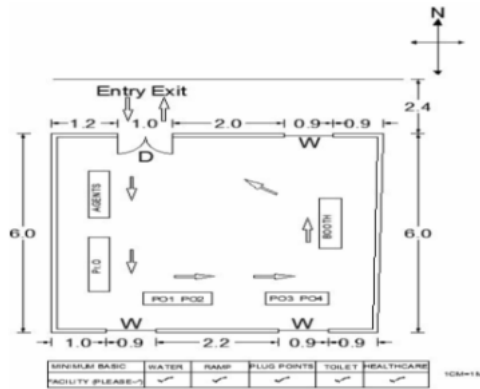

Google Map View

Polling Station Building Front View

Polling Station Front View

Cad View

Key MAP View

1 பெயர் : முருகன் தந்தை பெயர்: அருணாசலம் வீட்டு எண் : 1 வயது : 74 பாலினம் : ஆண்	TAU3138682 Photo is available	2 பெயர் : விஜய்குமார் தந்தை பெயர்: தேவ் கிருஷ்ண குப்தா வீட்டு எண் : 1 வயது : 53 பாலினம் : ஆண்	TAU1670272 Photo is available	3 பெயர் : பாபிதா குப்தா கணவர் பெயர்: விஜய் குப்தா வீட்டு எண் : 1 வயது : 52 பாலினம் : பெண்	TAU0953901 Photo is available
4 பெயர் : கோப்பெருந்தேவி கணவர் பெயர்: முருகேசன் வீட்டு எண் : 1 வயது : 51 பாலினம் : பெண்	TAU1670264 Photo is available	5 பெயர் : சேட்டு தந்தை பெயர்: ராமசாமி வீட்டு எண் : 1 வயது : 49 பாலினம் : ஆண்	TAU4779278 Photo is available	6 பெயர் : சீனிவாசன் தந்தை பெயர்: அமிர்தலிங்கம் வீட்டு எண் : 1 வயது : 41 பாலினம் : ஆண்	TAU5706593 Photo is available
7 பெயர் : மோஹன தீப் தந்தை பெயர்: வெங்கடேஸ்வரரவ் வீட்டு எண் : 1 வயது : 30 பாலினம் : ஆண்	TAU4779062 Photo is available	8 பெயர் : செல்வி கணவர் பெயர்: சக்கரபாணி வீட்டு எண் : 1-1110 வயது : 56 பாலினம் : பெண்	TAU3729159 Photo is available	9 பெயர் : திஸீக்குமார் தந்தை பெயர்: சக்கரபாணி வீட்டு எண் : 1-1110 வயது : 29 பாலினம் : ஆண்	TAU3729258 Photo is available
10 பெயர் : பிரபாகர் தந்தை பெயர்: காமராஜ் வீட்டு எண் : 1b வயது : 38 பாலினம் : ஆண்	TAU3728540 Photo is available	11 பெயர் : ஷர்மிளா கணவர் பெயர்: பிரபாகர் வீட்டு எண் : 1b-622 வயது : 39 பாலினம் : பெண்	TAU3728482 Photo is available	12 பெயர் : பாஸ்கர் தந்தை பெயர்: ஜெகதீசன் வீட்டு எண் : 1எஸ் லோடஸ் அடுக்ககம் வயது : 43 பாலினம் : ஆண்	TAU3414851 Photo is available
13 பெயர் : சுப்ரமணியன் தந்தை பெயர்: கோவிந்தசாமி வீட்டு எண் : 2 வயது : 79 பாலினம் : ஆண்	TAU4469482 Photo is available	14 பெயர் : சுப்பரமணியன் தந்தை பெயர்: கருப்பையா வீட்டு எண் : 2 வயது : 74 பாலினம் : ஆண்	TAU4469441 Photo is available	15 பெயர் : புஷ்பா கணவர் பெயர்: சுப்பரமணியன் வீட்டு எண் : 2 வயது : 69 பாலினம் : பெண்	TAU4469458 Photo is available
16 பெயர் : முத்தையா தந்தை பெயர்: ராமு வீட்டு எண் : 2 வயது : 62 பாலினம் : ஆண்	TAU6073563 Photo is available	17 பெயர் : சிவபூஷணம் கணவர் பெயர்: ராஜசேகரன் வீட்டு எண் : 2 வயது : 53 பாலினம் : பெண்	TAU3947918 Photo is available	18 பெயர் : பிரித்தி கணவர் பெயர்: ராஜேஷ் வீட்டு எண் : 2 வயது : 38 பாலினம் : பெண்	TAU4469730 Photo is available
19 பெயர் : மாதவன் தந்தை பெயர்: சுப்பரமணியன் வீட்டு எண் : 2-282 வயது : 47 பாலினம் : ஆண்	TAU4469698 Photo is available	20 பெயர் : அனந்தகிருஷ்ணன் தந்தை பெயர்: சுப்பரமணியன் வீட்டு எண் : 2-282 வயது : 42 பாலினம் : ஆண்	TAU4469490 Photo is available	21 பெயர் : அனுப்பிரியா கணவர் பெயர்: ராதகிருஷ்ணன் வீட்டு எண் : 2-290 வயது : 43 பாலினம் : பெண்	TAU3414372 Photo is available
22 பெயர் : சந்தானகிருஷ்ணன் தந்தை பெயர்: மோகன் வீட்டு எண் : 2-296 வயது : 47 பாலினம் : ஆண்	TAU3138070 Photo is available	23 பெயர் : லக்ஷிதா ஹரிணி தந்தை பெயர்: ராஜ் சுந்தரம் வீட்டு எண் : 2/296 வயது : 22 பாலினம் : பெண்	TAU6495030 Photo is available	24 பெயர் : நவீன் குமார் தந்தை பெயர்: சுப்பிரமணியன் வீட்டு எண் : 2-313 வயது : 45 பாலினம் : ஆண்	TAU3414307 Photo is available
25 பெயர் : செலின்ஷ்பா கணவர் பெயர்: செல்வின்ராஜா வீட்டு எண் : 2-325 வயது : 37 பாலினம் : பெண்	TAU2663359 Photo is available	26 பெயர் : புகழேந்தி கணவர் பெயர்: திணேஷ் ஏழுமலை வீட்டு எண் : 2-328 வயது : 37 பாலினம் : பெண்	TAU4908208 Photo is available	27 பெயர் : பிரணவ் ர் தந்தை பெயர்: ராமசந்தரன் பி வீட்டு எண் : 2/329,மனை 44/2 வயது : 20 பாலினம் : ஆண்	TAU6677900 Photo is available
28 பெயர் : பண்பரசி கணவர் பெயர்: முரளி வீட்டு எண் : 2-404 வயது : 45 பாலினம் : பெண்	TAU3728524 Photo is available	29 பெயர் : சசிதரன் தந்தை பெயர்: குந்திராமன் வீட்டு எண் : 2-409 வயது : 60 பாலினம் : ஆண்	TAU3947967 Photo is available	30 பெயர் : சாந்தா கணவர் பெயர்: சசிதரன் வீட்டு எண் : 2-409 வயது : 50 பாலினம் : பெண்	TAU3947975 Photo is available