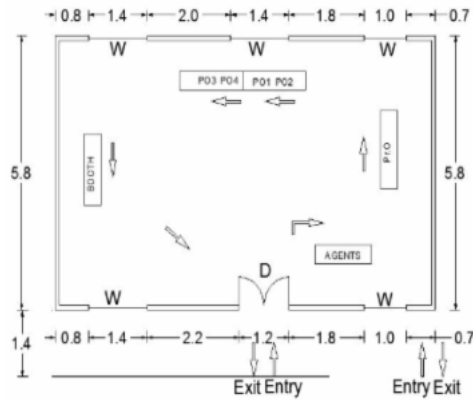

Google Map View

Polling Station Building Front View

Polling Station Front View

Cad View

Key MAP View

1 பெயர் : வெங்கடேசன் தந்தை பெயர் : இராமசாமி வீட்டு எண் : 1 வயது : 87 பாலினம் : ஆண்	TAU3140746 Photo is available	2 பெயர் : சரஸ்வதி கணவர் பெயர் : வெங்கடேசன் வீட்டு எண் : 1 வயது : 83 பாலினம் : பெண்	TAU3140761 Photo is available	3 பெயர் : சசிலா தந்தை பெயர் : ரவி வீட்டு எண் : 1 வயது : 69 பாலினம் : பெண்	TAU4471538 Photo is available
S 4 பெயர் : ஜெயராமன் தந்தை பெயர் : பாலையா வீட்டு எண் : 1 வயது : 67 பாலினம் : ஆண்	TAU3141314 Photo is available	5 பெயர் : மகேஸ்வரி கணவர் பெயர் : ராஜகோபால் வீட்டு எண் : 1 வயது : 59 பாலினம் : பெண்	TAU2358232 Photo is available	6 பெயர் : ரவி தந்தை பெயர் : செல்லமுத்து வீட்டு எண் : 1 வயது : 59 பாலினம் : ஆண்	TAU4471520 Photo is available
7 பெயர் : தமிழ்ச்செல்வி கணவர் பெயர் : பலராமன் வீட்டு எண் : 1 வயது : 55 பாலினம் : பெண்	TAU4187282 Photo is available	8 பெயர் : தேவிகா கணவர் பெயர் : கோபாலகிரிஷ்ணன் வீட்டு எண் : 1 வயது : 53 பாலினம் : பெண்	TAU3416138 Photo is available	9 பெயர் : ராஜ்குமார் தந்தை பெயர் : தாமோதர் வீட்டு எண் : 1 வயது : 52 பாலினம் : ஆண்	TAU4471991 Photo is available
10 பெயர் : விஜயலட்சுமி கணவர் பெயர் : திலிப்குமார் வீட்டு எண் : 1 வயது : 46 பாலினம் : பெண்	TAU3141330 Photo is available	11 பெயர் : பாலாஜி தந்தை பெயர் : ராமதாஸ் வீட்டு எண் : 1 வயது : 46 பாலினம் : ஆண்	TAU5158571 Photo is available	12 பெயர் : கவிதா கணவர் பெயர் : ராஜ்குமார் வீட்டு எண் : 1 வயது : 45 பாலினம் : பெண்	TAU4471983 Photo is available
13 பெயர் : அரிசங்கர் தந்தை பெயர் : வெங்கடேசன் வீட்டு எண் : 1 வயது : 45 பாலினம் : ஆண்	TAU3140753 Photo is available	14 பெயர் : கணபதி சுப்பரமணியன் தந்தை பெயர் : நடராஜன் வீட்டு எண் : 1 வயது : 39 பாலினம் : ஆண்	TAU3140704 Photo is available	15 பெயர் : ஈஸ்வரி கணவர் பெயர் : சிவசங்கரன் வீட்டு எண் : 1 வயது : 38 பாலினம் : பெண்	TAU4636205 Photo is available
16 பெயர் : ராஜீ தந்தை பெயர் : முத்துகிருஷ்ணன் வீட்டு எண் : 1 வயது : 37 பாலினம் : ஆண்	TAU4187316 Photo is available	17 பெயர் : கார்த்திகா கணவர் பெயர் : கோபாலகிரிஷ்ணன் வீட்டு எண் : 1 வயது : 37 பாலினம் : பெண்	TAU4782108 Photo is available	18 பெயர் : சிவசூரியன் தந்தை பெயர் : பலராமன் வீட்டு எண் : 1 வயது : 35 பாலினம் : ஆண்	TAU3730744 Photo is available
19 பெயர் : லக்ஷ்மி கணவர் பெயர் : கார்த்திகேயன் வீட்டு எண் : 1 வயது : 34 பாலினம் : பெண்	TAU3140605 Photo is available	20 பெயர் : சிலம்பரசன் தந்தை பெயர் : ரவி வீட்டு எண் : 1 வயது : 33 பாலினம் : ஆண்	TAU4471546 Photo is available	21 பெயர் : கார்த்திக் தந்தை பெயர் : ரவி வீட்டு எண் : 1 வயது : 32 பாலினம் : ஆண்	TAU4471553 Photo is available
22 பெயர் : விஜயலட்சுமி தந்தை பெயர் : பலராமன் வீட்டு எண் : 1 வயது : 32 பாலினம் : பெண்	TAU4187274 Photo is available	# 23 பெயர் : வ சந்தியா தந்தை பெயர் : வரதராஜ் வீட்டு எண் : 1 வயது : 32 பாலினம் : பெண்	TAU3140647 Photo is available	24 பெயர் : சுரேஷ் தந்தை பெயர் : தலைசையணன் வீட்டு எண் : 1 வயது : 31 பாலினம் : ஆண்	TAU3140639 Photo is available
S 25 பெயர் : தர்ஷினி தந்தை பெயர் : ஜெயராமன் வீட்டு எண் : 1 வயது : 31 பாலினம் : பெண்	TAU3141298 Photo is available	26 பெயர் : தினேஷ் குமர் தந்தை பெயர் : மோகன் வீட்டு எண் : 1 வயது : 30 பாலினம் : ஆண்	TAU4471918 Photo is available	27 பெயர் : லட்சுமி கணவர் பெயர் : விமலராஜ் வீட்டு எண் : 1 வயது : 30 பாலினம் : பெண்	TAU4782082 Photo is available
28 பெயர் : ஜெயகாந்த் தந்தை பெயர் : லோகநாதன் வீட்டு எண் : 1 வயது : 29 பாலினம் : ஆண்	TAU4187308 Photo is available	29 பெயர் : சியாம் சுந்தர் தந்தை பெயர் : சங்கர் வீட்டு எண் : 1 வயது : 29 பாலினம் : ஆண்	TAU4187266 Photo is available	30 பெயர் : சிவசுப்பரமணியன் தந்தை பெயர் : ராமு வீட்டு எண் : 1 வயது : 27 பாலினம் : ஆண்	TAU4782553 Photo is available