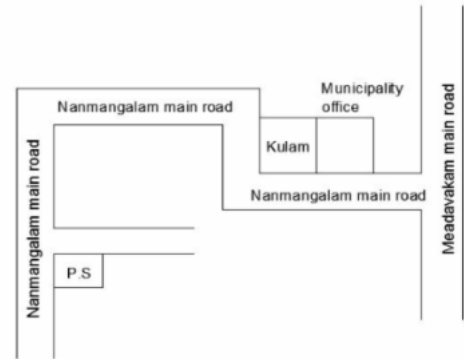

Google Map View

Polling Station Building Front View

Polling Station Front View

Cad View

Key MAP View

1 பெயர் : வெங்கடேசன் தந்தை பெயர் : இராமசாமி வீட்டு எண் : 1 வயது : 87 பாலினம் : ஆண்	TAU3140746 Photo is available	2 பெயர் : சரஸ்வதி கணவர் பெயர் : வெங்கடேசன் வீட்டு எண் : 1 வயது : 83 பாலினம் : பெண்	TAU3140761 Photo is available	3 பெயர் : சசிலா தந்தை பெயர் : ரவி வீட்டு எண் : 1 வயது : 69 பாலினம் : பெண்	TAU4471538 Photo is available
S 4 பெயர் : ஜெயராமன் தந்தை பெயர் : பாலையா வீட்டு எண் : 1 வயது : 67 பாலினம் : ஆண்	TAU3141314 Photo is available	5 பெயர் : மகேஸ்வரி கணவர் பெயர் : ராஜகோபால் வீட்டு எண் : 1 வயது : 59 பாலினம் : பெண்	TAU2358232 Photo is available	6 பெயர் : ரவி தந்தை பெயர் : செல்லமுத்து வீட்டு எண் : 1 வயது : 59 பாலினம் : ஆண்	TAU4471520 Photo is available
7 பெயர் : தமிழ்ச்செல்வி கணவர் பெயர் : பலராமன் வீட்டு எண் : 1 வயது : 55 பாலினம் : பெண்	TAU4187282 Photo is available	8 பெயர் : தேவிகா கணவர் பெயர் : கோபாலகிரிஷ்ணன் வீட்டு எண் : 1 வயது : 53 பாலினம் : பெண்	TAU3416138 Photo is available	9 பெயர் : ராஜ்குமார் தந்தை பெயர் : தாமோதர் வீட்டு எண் : 1 வயது : 52 பாலினம் : ஆண்	TAU4471991 Photo is available
10 பெயர் : விஜயலட்சுமி கணவர் பெயர் : திலிப்குமார் வீட்டு எண் : 1 வயது : 46 பாலினம் : பெண்	TAU3141330 Photo is available	11 பெயர் : பாலாஜி தந்தை பெயர் : ராமதாஸ் வீட்டு எண் : 1 வயது : 46 பாலினம் : ஆண்	TAU5158571 Photo is available	12 பெயர் : கவிதா கணவர் பெயர் : ராஜ்குமார் வீட்டு எண் : 1 வயது : 45 பாலினம் : பெண்	TAU4471983 Photo is available
13 பெயர் : அரிசங்கர் தந்தை பெயர் : வெங்கடேசன் வீட்டு எண் : 1 வயது : 45 பாலினம் : ஆண்	TAU3140753 Photo is available	14 பெயர் : கணபதி சுப்பரமணியன் தந்தை பெயர் : நடராஜன் வீட்டு எண் : 1 வயது : 39 பாலினம் : ஆண்	TAU3140704 Photo is available	15 பெயர் : ஈஸ்வரி கணவர் பெயர் : சிவசங்கரன் வீட்டு எண் : 1 வயது : 38 பாலினம் : பெண்	TAU4636205 Photo is available
16 பெயர் : ராஜீ தந்தை பெயர் : முத்துகிருஷ்ணன் வீட்டு எண் : 1 வயது : 37 பாலினம் : ஆண்	TAU4187316 Photo is available	17 பெயர் : கார்த்திகா கணவர் பெயர் : கோபாலகிரிஷ்ணன் வீட்டு எண் : 1 வயது : 37 பாலினம் : பெண்	TAU4782108 Photo is available	18 பெயர் : சிவசூரியன் தந்தை பெயர் : பலராமன் வீட்டு எண் : 1 வயது : 35 பாலினம் : ஆண்	TAU3730744 Photo is available
19 பெயர் : லக்ஷ்மி கணவர் பெயர் : கார்த்திகேயன் வீட்டு எண் : 1 வயது : 34 பாலினம் : பெண்	TAU3140605 Photo is available	20 பெயர் : சிலம்பரசன் தந்தை பெயர் : ரவி வீட்டு எண் : 1 வயது : 33 பாலினம் : ஆண்	TAU4471546 Photo is available	21 பெயர் : கார்த்திக் தந்தை பெயர் : ரவி வீட்டு எண் : 1 வயது : 32 பாலினம் : ஆண்	TAU4471553 Photo is available
22 பெயர் : விஜயலட்சுமி தந்தை பெயர் : பலராமன் வீட்டு எண் : 1 வயது : 32 பாலினம் : பெண்	TAU4187274 Photo is available	# 23 பெயர் : வ சந்தியா தந்தை பெயர் : வரதராஜ் வீட்டு எண் : 1 வயது : 32 பாலினம் : பெண்	TAU3140647 Photo is available	24 பெயர் : சுரேஷ் தந்தை பெயர் : தலைசையணன் வீட்டு எண் : 1 வயது : 31 பாலினம் : ஆண்	TAU3140639 Photo is available
S 25 பெயர் : தர்ஷினி தந்தை பெயர் : ஜெயராமன் வீட்டு எண் : 1 வயது : 31 பாலினம் : பெண்	TAU3141298 Photo is available	26 பெயர் : தினேஷ் குமர் தந்தை பெயர் : மோகன் வீட்டு எண் : 1 வயது : 30 பாலினம் : ஆண்	TAU4471918 Photo is available	27 பெயர் : லட்சுமி கணவர் பெயர் : விமலராஜ் வீட்டு எண் : 1 வயது : 30 பாலினம் : பெண்	TAU4782082 Photo is available
28 பெயர் : ஜெயகாந்த் தந்தை பெயர் : லோகநாதன் வீட்டு எண் : 1 வயது : 29 பாலினம் : ஆண்	TAU4187308 Photo is available	29 பெயர் : சியாம் சுந்தர் தந்தை பெயர் : சங்கர் வீட்டு எண் : 1 வயது : 29 பாலினம் : ஆண்	TAU4187266 Photo is available	30 பெயர் : சிவசுப்பரமணியன் தந்தை பெயர் : ராமு வீட்டு எண் : 1 வயது : 27 பாலினம் : ஆண்	TAU4782553 Photo is available