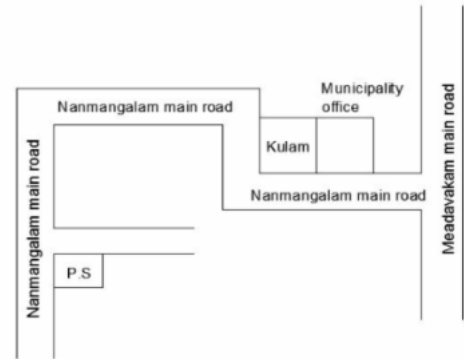

Key MAP View