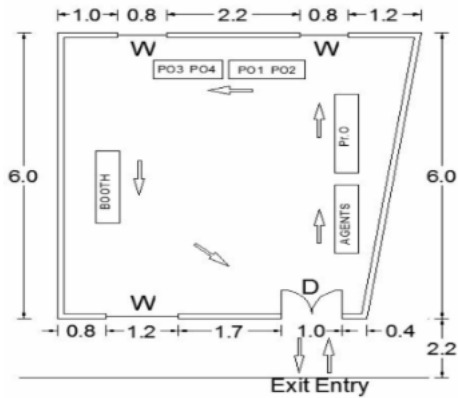

Google Map View

Polling Station Building Front View

Polling Station Front View

Cad View

Key MAP View

1 பெயர் : தனலட்சுமி கணவர் பெயர்: ராஜாராம் வீட்டு எண் : 1 வயது : 69 பாலினம் : பெண் Photo is available	TAU1741404	2 பெயர் : சம்பத் தந்தை பெயர்: ராகவன் வீட்டு எண் : 1 வயது : 62 பாலினம் : ஆண் Photo is available	TAU6407530	3 பெயர் : கல்பனா கணவர் பெயர்: ஜானகிராமன் வீட்டு எண் : 1 வயது : 43 பாலினம் : பெண் Photo is available	TAU5702543
4 பெயர் : சதீஷ் தந்தை பெயர்: முரளிகிருஷ்ணன் வீட்டு எண் : 1 வயது : 42 பாலினம் : ஆண் Photo is available	TAU3143450	5 பெயர் : உமாசங்கர் தந்தை பெயர்: நரசிம்மன் வீட்டு எண் : 1 வயது : 39 பாலினம் : ஆண் Photo is available	TAU5704846	6 பெயர் : மரகதம் கணவர் பெயர்: ஆதி நடராஜ சுந்தரம் வீட்டு எண் : 1 வயது : 39 பாலினம் : பெண் Photo is available	TAU5983606
7 பெயர் : தென்னரசு இதரர் பெயர்: ஆர்த்தி வீட்டு எண் : 1 வயது : 37 பாலினம் : ஆண் Photo is available	TAU6406771	8 பெயர் : விஜயலக்ஷ்மி தந்தை பெயர்: ரகுவரன் வீட்டு எண் : 1 வயது : 34 பாலினம் : பெண் Photo is available	TAU5082813	9 பெயர் : சத்யா கணவர் பெயர்: விவேகானந்தன் வீட்டு எண் : 1 வயது : 34 பாலினம் : பெண் Photo is available	TAU5066121
10 பெயர் : ரம்யா தந்தை பெயர்: ஸ்ரீகாந்த் வீட்டு எண் : 1 வயது : 33 பாலினம் : பெண் Photo is available	TAU4188785	11 பெயர் : முத்துலட்சுமி கணவர் பெயர்: ராஜமாணிக்கம் வீட்டு எண் : 1 வயது : 33 பாலினம் : பெண் Photo is available	TAU4957320	12 பெயர் : வைஷ்ணவி கணவர் பெயர்: உமாசங்கர் வீட்டு எண் : 1 வயது : 33 பாலினம் : பெண் Photo is available	TAU5703467
13 பெயர் : கவிதா கணவர் பெயர்: ஜான் கமல் ராஜ் வீட்டு எண் : 1 வயது : 33 பாலினம் : பெண் Photo is available	TAU5702980	14 பெயர் : ரமேஷ் தந்தை பெயர்: அனந்தா பத்மநாபன் வீட்டு எண் : 1/1 வயது : 58 பாலினம் : ஆண் Photo is available	TAU5160965	15 பெயர் : ஜெஷ்வர்யா கணவர் பெயர்: செந்தில் குமார் வீட்டு எண் : 1/21 வயது : 33 பாலினம் : பெண் Photo is available	TAU5990387
16 பெயர் : துர்கா தேவி கணவர் பெயர்: பிரபாத் வீட்டு எண் : 1/52 வயது : 41 பாலினம் : பெண் Photo is available	TAU5983044	17 பெயர் : நசிஹதுன் கமிலா தந்தை பெயர்: முஹமத் அப்துல் காதர் வீட்டு எண் : 1/55 வயது : 23 பாலினம் : பெண் Photo is available	TAU6065403	18 பெயர் : உமாராணி கணவர் பெயர்: குமரேசன் வீட்டு எண் : 1/106 வயது : 36 பாலினம் : பெண் Photo is available	TAU6233563
19 பெயர் : அருண் குமார் தந்தை பெயர்: கஜேந்திரன் வீட்டு எண் : 1/106 வயது : 33 பாலினம் : ஆண் Photo is available	TAU6532436	20 பெயர் : மாருப் மு தந்தை பெயர்: முஸ்தாக் வீட்டு எண் : 1/106 வயது : 19 பாலினம் : ஆண் Photo is available	TAU7034994	21 பெயர் : சுந்தர் ராஜ் தந்தை பெயர்: தனலட்சுமி வீட்டு எண் : 1/110 வயது : 34 பாலினம் : ஆண் Photo is available	TAU6406888
22 பெயர் : ஜெய் கணேஷ் சு தந்தை பெயர்: சுந்தர்ராஜ் வீட்டு எண் : 1/112 ஏ வயது : 41 பாலினம் : ஆண் Photo is available	FYL8947566	23 பெயர் : பிரதீப் தந்தை பெயர்: பிரபாகர் வீட்டு எண் : 1/157,Plot S-2B,Concepts வயது : 45 பாலினம் : ஆண் Photo is available	RTO2966638	24 பெயர் : ஜனகராஜ் தந்தை பெயர்: கலாராணி வீட்டு எண் : 1/168 வயது : 76 பாலினம் : ஆண் Photo is available	TAU6406847
25 பெயர் : ஹைருல்லா தந்தை பெயர்: சேக் முகம்மது வீட்டு எண் : 1-179 வயது : 69 பாலினம் : ஆண் Photo is available	TAU2666535	26 பெயர் : சுல்தான் பீவி கணவர் பெயர்: ஹைருல்லா வீட்டு எண் : 1-179 வயது : 62 பாலினம் : பெண் Photo is available	TAU2666519	27 பெயர் : சேக் முனவர் தந்தை பெயர்: ஹைருல்லா வீட்டு எண் : 1-179 வயது : 39 பாலினம் : ஆண் Photo is available	TAU2666527
28 பெயர் : சரவணா குமார் டி தந்தை பெயர்: தங்கபாண்டியன் வீட்டு எண் : 1/184ஏ வயது : 38 பாலினம் : ஆண் Photo is available	TAU6457451	29 பெயர் : நளினி பி தந்தை பெயர்: பெருமான் வீட்டு எண் : 1/184 -ஏ விஜயலக்ஷ்மி நகர் வயது : 40 பாலினம் : பெண் Photo is available	TAU6808414	# 30 பெயர் : சுரேந்தர் ர தந்தை பெயர்: ரமணன் வீட்டு எண் : 1/195ஹெச், எஃப்1 வயது : 33 பாலினம் : ஆண் Photo is available	TAU3198090