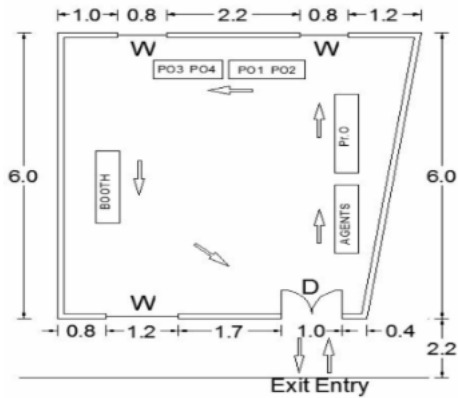

Google Map View

Polling Station Building Front View

Polling Station Front View

Cad View

Key MAP View

சட்டமன்றத் தொகுதியின் எண் மற்றும் பெயர் : 27-சோழிங்கநல்லூர் பிரிவு எண் மற்றும் பெயர் 1-தாம்பரம் (மா), நன்மங்கலம், வார்டு 1 ஏழுமலை சாலை