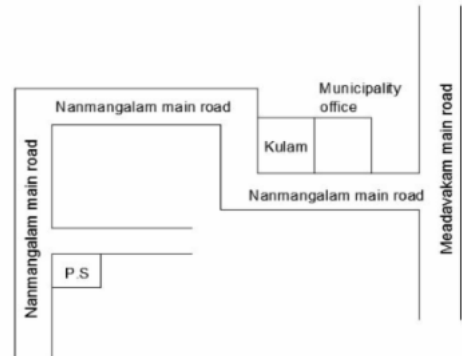

Google Map View

Polling Station Building Front View

Polling Station Front View

Cad View

Key MAP View

சட்டமன்றத் தொகுதியின் எண் மற்றும் பெயர் : 27-சோழிங்கநல்லூர் பிரிவு எண் மற்றும் பெயர் 1-தாம்பரம் (மா), நன்மங்கலம், வார்டு 1 ஏழுமலை சாலை