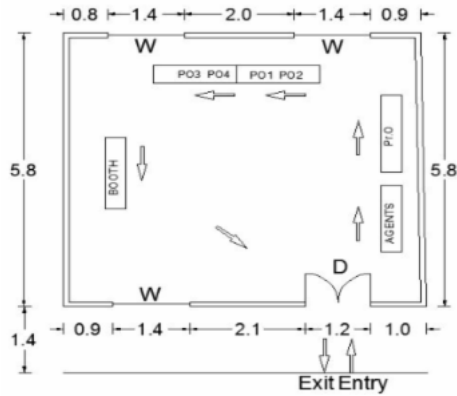

Google Map View

Polling Station Building Front View

Polling Station Front View

Cad View

Key MAP View

1 பெயர் : வசந்தா கணவர் பெயர்: கணேசன் வீட்டு எண் : 1 வயது : 79 பாலினம் : பெண்	TAU3144375 Photo is available	2 பெயர் : சரஸ்வதி கணவர் பெயர்: பெரியசாமி வீட்டு எண் : 1 வயது : 74 பாலினம் : பெண்	TAU3144391 Photo is available	3 பெயர் : சாந்தி கணவர் பெயர்: வாழ்வரசன் வீட்டு எண் : 1 வயது : 54 பாலினம் : பெண்	TAU4473799 Photo is available
4 பெயர் : மோகன் தந்தை பெயர்: துளசிராமன் வீட்டு எண் : 1 வயது : 50 பாலினம் : ஆண்	TAU3144631 Photo is available	5 பெயர் : பிரின்ஸ் தந்தை பெயர்: ஜேக்கப் வீட்டு எண் : 1 வயது : 47 பாலினம் : ஆண்	TAU3732260 Photo is available	6 பெயர் : உஷாராணி கணவர் பெயர்: பிரின்ஸ் வீட்டு எண் : 1 வயது : 45 பாலினம் : பெண்	TAU3732278 Photo is available
7 பெயர் : காஞ்சனா கணவர் பெயர்: மோகன் வீட்டு எண் : 1 வயது : 41 பாலினம் : பெண்	TAU3144557 Photo is available	8 பெயர் : சீனிதங்கம் தந்தை பெயர்: சண்முகவேல்சாமி வீட்டு எண் : 1 வயது : 40 பாலினம் : ஆண்	TAU3144615 Photo is available	9 பெயர் : விஜயா தந்தை பெயர்: ரமேஷ் வீட்டு எண் : 1 வயது : 39 பாலினம் : ஆண்	TAU3732237 Photo is available
10 பெயர் : காஞ்சனா கணவர் பெயர்: ரமேஷ் வீட்டு எண் : 1 வயது : 36 பாலினம் : பெண்	TAU3144136 Photo is available	11 பெயர் : ராம்குமார் தந்தை பெயர்: பெரியசாமி வீட்டு எண் : 1 வயது : 32 பாலினம் : ஆண்	TAU3418795 Photo is available	12 பெயர் : ஜஸ்வரயா தந்தை பெயர்: எத்திராஜ் வீட்டு எண் : 1 வயது : 31 பாலினம் : பெண்	TAU3732161 Photo is available
13 பெயர் : சுபாஷினி தந்தை பெயர்: நாகராஜ் வீட்டு எண் : 1 வயது : 29 பாலினம் : பெண்	TAU3732724 Photo is available	14 பெயர் : கோமதி தந்தை பெயர்: கோவிந்தன் வீட்டு எண் : 1 வயது : 29 பாலினம் : பெண்	TAU3732245 Photo is available	15 பெயர் : விக்னேஷ் தந்தை பெயர்: எத்திராஜ் வீட்டு எண் : 1 வயது : 29 பாலினம் : ஆண்	TAU3732252 Photo is available
16 பெயர் : ஹேமலதா கணவர் பெயர்: வாழ்வரசன் வீட்டு எண் : 1 வயது : 28 பாலினம் : பெண்	TAU4473807 Photo is available	17 பெயர் : மாரியப்பன் தந்தை பெயர்: முத்துகருப்பன் வீட்டு எண் : 1-63 வயது : 74 பாலினம் : ஆண்	TAU3732385 Photo is available	18 பெயர் : சீனுபாண்டி தந்தை பெயர்: மாரியப்பன் வீட்டு எண் : 1-63 வயது : 52 பாலினம் : ஆண்	TAU3418936 Photo is available
19 பெயர் : காமாட்சி கணவர் பெயர்: சீனுபாண்டி வீட்டு எண் : 1-63 வயது : 47 பாலினம் : பெண்	TAU3418621 Photo is available	20 பெயர் : கணேஷ் தந்தை பெயர்: மாரியப்பன் வீட்டு எண் : 1-63 வயது : 46 பாலினம் : ஆண்	TAU3732393 Photo is available	21 பெயர் : இந்திரா செல்வி கணவர் பெயர்: கணேஷ் வீட்டு எண் : 1/63 வயது : 39 பாலினம் : பெண்	TAU6369466 Photo is available
22 பெயர் : பத்மபிரியா சீ தந்தை பெயர்: சீனிபாண்டியன் ம வீட்டு எண் : 1/63 வயது : 22 பாலினம் : பெண்	TAU6646038 Photo is available	23 பெயர் : பத்மாவதி கணவர் பெயர்: பழனி அப்பன் வீட்டு எண் : 1/64 வயது : 60 பாலினம் : பெண்	HFJ1965698 Photo is available	24 பெயர் : நித்யா தந்தை பெயர்: முத்து வீட்டு எண் : 1/65 வயது : 26 பாலினம் : பெண்	TAU5045919 Photo is available
25 பெயர் : ரமேஷ் தந்தை பெயர்: வேணு வீட்டு எண் : 1-68 வயது : 47 பாலினம் : ஆண்	TAU3144086 Photo is available	26 பெயர் : விக்டோரியாமேரி கணவர் பெயர்: வின்சென்ட் வீட்டு எண் : 1/69ஏ வயது : 48 பாலினம் : பெண்	FYL8960429 Photo is available	27 பெயர் : ஜாய்சன் வி தந்தை பெயர்: வின்சென்ட் பெ வீட்டு எண் : 1/69அ வயது : 21 பாலினம் : ஆண்	TAU6906739 Photo is available
28 பெயர் : கார்த்திக் ராஜா லோ தந்தை பெயர்: லோகநாதன் ச வீட்டு எண் : 1/70 வயது : 19 பாலினம் : ஆண்	TAU7109408 Photo is available	29 பெயர் : சரவயபாபு தந்தை பெயர்: வரதன் வீட்டு எண் : 1/72 வயது : 46 பாலினம் : ஆண்	TAU2660447 Photo is available	30 பெயர் : ஹர்ஷீனி தந்தை பெயர்: சரவண பாபு வீட்டு எண் : 1/72 வயது : 21 பாலினம் : பெண்	TAU6539688 Photo is available