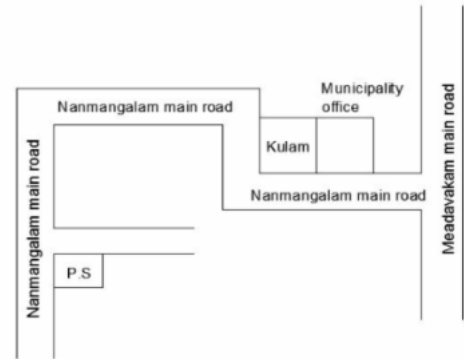

Google Map View

Polling Station Building Front View

Polling Station Front View

Cad View

Key MAP View

1 பெயர் : வசந்தா கணவர் பெயர்: கணேசன் வீட்டு எண் : 1 வயது : 79 பாலினம் : பெண்	TAU3144375 Photo is available	2 பெயர் : சரஸ்வதி கணவர் பெயர்: பெரியசாமி வீட்டு எண் : 1 வயது : 74 பாலினம் : பெண்	TAU3144391 Photo is available	3 பெயர் : சாந்தி கணவர் பெயர்: வாழ்வரசன் வீட்டு எண் : 1 வயது : 54 பாலினம் : பெண்	TAU4473799 Photo is available
4 பெயர் : மோகன் தந்தை பெயர்: துளசிராமன் வீட்டு எண் : 1 வயது : 50 பாலினம் : ஆண்	TAU3144631 Photo is available	5 பெயர் : பிரின்ஸ் தந்தை பெயர்: ஜேக்கப் வீட்டு எண் : 1 வயது : 47 பாலினம் : ஆண்	TAU3732260 Photo is available	6 பெயர் : உஷாராணி கணவர் பெயர்: பிரின்ஸ் வீட்டு எண் : 1 வயது : 45 பாலினம் : பெண்	TAU3732278 Photo is available
7 பெயர் : காஞ்சனா கணவர் பெயர்: மோகன் வீட்டு எண் : 1 வயது : 41 பாலினம் : பெண்	TAU3144557 Photo is available	8 பெயர் : சீனிதங்கம் தந்தை பெயர்: சண்முகவேல்சாமி வீட்டு எண் : 1 வயது : 40 பாலினம் : ஆண்	TAU3144615 Photo is available	9 பெயர் : விஜயா தந்தை பெயர்: ரமேஷ் வீட்டு எண் : 1 வயது : 39 பாலினம் : ஆண்	TAU3732237 Photo is available
10 பெயர் : காஞ்சனா கணவர் பெயர்: ரமேஷ் வீட்டு எண் : 1 வயது : 36 பாலினம் : பெண்	TAU3144136 Photo is available	11 பெயர் : ராம்குமார் தந்தை பெயர்: பெரியசாமி வீட்டு எண் : 1 வயது : 32 பாலினம் : ஆண்	TAU3418795 Photo is available	12 பெயர் : ஜஸ்வரயா தந்தை பெயர்: எத்திராஜ் வீட்டு எண் : 1 வயது : 31 பாலினம் : பெண்	TAU3732161 Photo is available
13 பெயர் : சுபாஷினி தந்தை பெயர்: நாகராஜ் வீட்டு எண் : 1 வயது : 29 பாலினம் : பெண்	TAU3732724 Photo is available	14 பெயர் : கோமதி தந்தை பெயர்: கோவிந்தன் வீட்டு எண் : 1 வயது : 29 பாலினம் : பெண்	TAU3732245 Photo is available	15 பெயர் : விக்னேஷ் தந்தை பெயர்: எத்திராஜ் வீட்டு எண் : 1 வயது : 29 பாலினம் : ஆண்	TAU3732252 Photo is available
16 பெயர் : ஹேமலதா கணவர் பெயர்: வாழ்வரசன் வீட்டு எண் : 1 வயது : 28 பாலினம் : பெண்	TAU4473807 Photo is available	17 பெயர் : மாரியப்பன் தந்தை பெயர்: முத்துகருப்பன் வீட்டு எண் : 1-63 வயது : 74 பாலினம் : ஆண்	TAU3732385 Photo is available	18 பெயர் : சீனுபாண்டி தந்தை பெயர்: மாரியப்பன் வீட்டு எண் : 1-63 வயது : 52 பாலினம் : ஆண்	TAU3418936 Photo is available
19 பெயர் : காமாட்சி கணவர் பெயர்: சீனுபாண்டி வீட்டு எண் : 1-63 வயது : 47 பாலினம் : பெண்	TAU3418621 Photo is available	20 பெயர் : கணேஷ் தந்தை பெயர்: மாரியப்பன் வீட்டு எண் : 1-63 வயது : 46 பாலினம் : ஆண்	TAU3732393 Photo is available	21 பெயர் : இந்திரா செல்வி கணவர் பெயர்: கணேஷ் வீட்டு எண் : 1/63 வயது : 39 பாலினம் : பெண்	TAU6369466 Photo is available
22 பெயர் : பத்மபிரியா சீ தந்தை பெயர்: சீனிபாண்டியன் ம வீட்டு எண் : 1/63 வயது : 22 பாலினம் : பெண்	TAU6646038 Photo is available	23 பெயர் : பத்மாவதி கணவர் பெயர்: பழனி அப்பன் வீட்டு எண் : 1/64 வயது : 60 பாலினம் : பெண்	HFJ1965698 Photo is available	24 பெயர் : நித்யா தந்தை பெயர்: முத்து வீட்டு எண் : 1/65 வயது : 26 பாலினம் : பெண்	TAU5045919 Photo is available
25 பெயர் : ரமேஷ் தந்தை பெயர்: வேணு வீட்டு எண் : 1-68 வயது : 47 பாலினம் : ஆண்	TAU3144086 Photo is available	26 பெயர் : விக்டோரியாமேரி கணவர் பெயர்: வின்சென்ட் வீட்டு எண் : 1/69ஏ வயது : 48 பாலினம் : பெண்	FYL8960429 Photo is available	27 பெயர் : ஜாய்சன் வி தந்தை பெயர்: வின்சென்ட் பெ வீட்டு எண் : 1/69அ வயது : 21 பாலினம் : ஆண்	TAU6906739 Photo is available
28 பெயர் : கார்த்திக் ராஜா லோ தந்தை பெயர்: லோகநாதன் ச வீட்டு எண் : 1/70 வயது : 19 பாலினம் : ஆண்	TAU7109408 Photo is available	29 பெயர் : சரவயபாபு தந்தை பெயர்: வரதன் வீட்டு எண் : 1/72 வயது : 46 பாலினம் : ஆண்	TAU2660447 Photo is available	30 பெயர் : ஹர்ஷீனி தந்தை பெயர்: சரவண பாபு வீட்டு எண் : 1/72 வயது : 21 பாலினம் : பெண்	TAU6539688 Photo is available