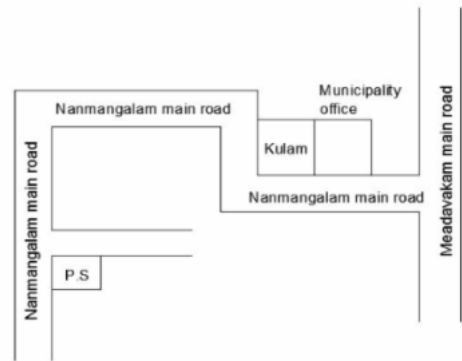

Google Map View

Polling Station Building Front View

Polling Station Front View

Cad View

Key MAP View

சட்டமன்றத் தொகுதியின் எண் மற்றும் பெயர் : 27-சோழிங்கநல்லூர்
பிரிவு எண் மற்றும் பெயர் : 1-தாம்பரம் (மா), நன்மங்கலம், வார்டு 1 ராஜீவ் காந்தி பிரதான சாலை