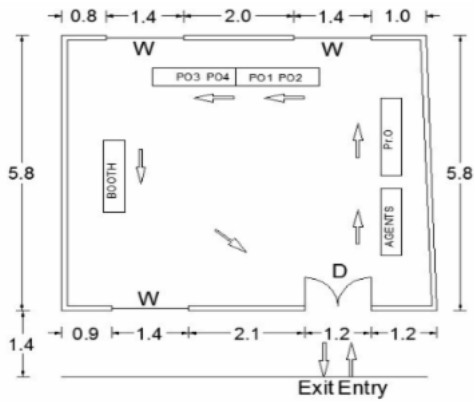

Google Map View

Polling Station Building Front View

Polling Station Front View

Cad View

Key MAP View

சட்டமன்றத் தொகுதியின் எண் மற்றும் பெயர் : 27-சோழிங்கநல்லூர்
பிரிவு எண் மற்றும் பெயர் : 1-தாம்பரம் (மா), நன்மங்கலம், வார்டு 1 ராஜீவ் காந்தி பிரதான சாலை