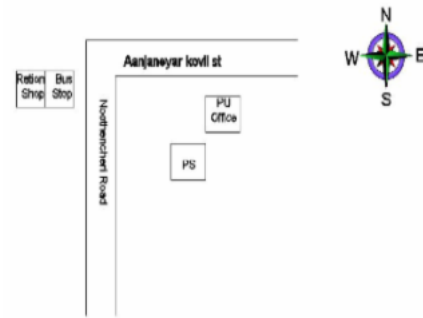

Google Map View

Polling Station Building Front View

Polling Station Front View

Cad View

Key MAP View

1 பெயர் : ரஞ்சனி கணவர் பெயர்: பாண்டியன் வீட்டு எண் : 1 வயது : 38 பாலினம் : பெண் Photo is available	TAU1681006	2 பெயர் : நிபிபா கணவர் பெயர்: தினேங்குமார் வீட்டு எண் : 1 வயது : 34 பாலினம் : பெண் Photo is available	TAU5227343	3 பெயர் : குணசேகரன் தந்தை பெயர்: கருப்பையா வீட்டு எண் : 1-160 வயது : 37 பாலினம் : ஆண் Photo is available	TAU1679810
4 பெயர் : சேகர் தந்தை பெயர்: வேதாச்சலம் வீட்டு எண் : 1-187 வயது : 57 பாலினம் : ஆண் Photo is available	FYL4624623	5 பெயர் : செல்வி கணவர் பெயர்: சேகர் வீட்டு எண் : 1-187 வயது : 55 பாலினம் : பெண் Photo is available	TAU1679836	6 பெயர் : அனுசுயா கணவர் பெயர்: தசரதன் வீட்டு எண் : 1-199 வயது : 45 பாலினம் : பெண் Photo is available	TAU1681030
7 பெயர் : அம்பிகா கணவர் பெயர்: கணபதி வீட்டு எண் : 3-16 வயது : 51 பாலினம் : பெண் Photo is available	TAU2669554	8 பெயர் : செல்வம் தந்தை பெயர்: சுப்பிரமணி வீட்டு எண் : 3-98 வயது : 66 பாலினம் : ஆண் Photo is available	FYL2722700	9 பெயர் : கருப்பையா தந்தை பெயர்: காசி வீட்டு எண் : 3-100 வயது : 64 பாலினம் : ஆண் Photo is available	FYL4625216
10 பெயர் : பாண்டியன் தந்தை பெயர்: கருப்பையா வீட்டு எண் : 3-100 வயது : 39 பாலினம் : ஆண் Photo is available	FYL8950495	11 பெயர் : பச்சையம்மாள் கணவர் பெயர்: யுவராஜ் வீட்டு எண் : 3-101 வயது : 38 பாலினம் : பெண் Photo is available	TAU1682335	12 பெயர் : யுவராஜ் தந்தை பெயர்: கமலக்கண்ணன் வீட்டு எண் : 3-101A-1 வயது : 42 பாலினம் : ஆண் Photo is available	FYL8941569
13 பெயர் : வேலப்பன் தந்தை பெயர்: கேசவன் வீட்டு எண் : 3-103 வயது : 50 பாலினம் : ஆண் Photo is available	FYL8936254	14 பெயர் : ராஜேஸ்வரி கணவர் பெயர்: வேலப்பன் வீட்டு எண் : 3-103 வயது : 46 பாலினம் : பெண் Photo is available	FYL8936262	15 பெயர் : குமார் தந்தை பெயர்: கேசவன் வீட்டு எண் : 3-103 வயது : 42 பாலினம் : ஆண் Photo is available	FYL8952830
16 பெயர் : விஜயலட்சுமி கணவர் பெயர்: குமார் வீட்டு எண் : 3-103 வயது : 36 பாலினம் : பெண் Photo is available	TAU1741958	17 பெயர் : பவானி கணவர் பெயர்: சேகர் வீட்டு எண் : 3-105 வயது : 50 பாலினம் : பெண் Photo is available	TAU5608906	18 பெயர் : நந்தகுமார் தந்தை பெயர்: சேகர் வீட்டு எண் : 3-105 வயது : 33 பாலினம் : ஆண் Photo is available	TAU3952959
19 பெயர் : சுந்தரம் தந்தை பெயர்: கண்ணன் வீட்டு எண் : 3-106-3 வயது : 65 பாலினம் : ஆண் Photo is available	TAU5608914	20 பெயர் : கோவிந்தம்மாள் கணவர் பெயர்: சுந்தரம் வீட்டு எண் : 3-106-3 வயது : 55 பாலினம் : பெண் Photo is available	TAU5608922	21 பெயர் : மோகன் தந்தை பெயர்: சுந்தரமூர்த்தி வீட்டு எண் : 3-107 வயது : 60 பாலினம் : ஆண் Photo is available	TAU2365179
22 பெயர் : முத்துலட்சுமி கணவர் பெயர்: மோகன் வீட்டு எண் : 3-107 வயது : 50 பாலினம் : பெண் Photo is available	TAU2365153	23 பெயர் : சசிகலா தந்தை பெயர்: மோகன் வீட்டு எண் : 3-107 வயது : 34 பாலினம் : பெண் Photo is available	TAU2365146	24 பெயர் : தசரதன் தந்தை பெயர்: கிருஷ்ணன் வீட்டு எண் : 3-113 வயது : 49 பாலினம் : ஆண் Photo is available	TAU5640743
25 பெயர் : பிரேமா கணவர் பெயர்: தசரதன் வீட்டு எண் : 3-113 வயது : 47 பாலினம் : பெண் Photo is available	FYL4625083	26 பெயர் : முருகன் தந்தை பெயர்: கிருஷ்ணன் வீட்டு எண் : 3-114 வயது : 50 பாலினம் : ஆண் Photo is available	FYL8954729	27 பெயர் : வெண்ணிலா கணவர் பெயர்: முருகன் வீட்டு எண் : 3-114 வயது : 45 பாலினம் : பெண் Photo is available	FYL8952079
28 பெயர் : இராதாகிருஷ்ணன் தந்தை பெயர்: நடராஜன் வீட்டு எண் : 3-115-1 வயது : 48 பாலினம் : ஆண் Photo is available	FYL8954703	29 பெயர் : அம்சவேணி கணவர் பெயர்: இராதாகிருஷ்ணன் வீட்டு எண் : 3-115-1 வயது : 47 பாலினம் : பெண் Photo is available	FYL8950750	30 பெயர் : பெருமாள் தந்தை பெயர்: ஆறுமுகம் வீட்டு எண் : 3-115-2 வயது : 55 பாலினம் : ஆண் Photo is available	TAU5640750