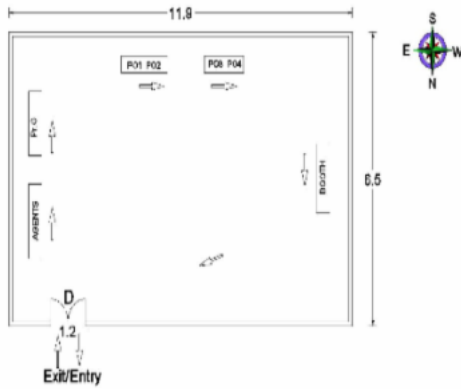

Google Map View

Polling Station Building Front View

Polling Station Front View

Cad View

Key MAP View

1 பெயர் : ரஞ்சனி கணவர் பெயர்: பாண்டியன் வீட்டு எண் : 1 வயது : 38 பாலினம் : பெண் Photo is available	TAU1681006	2 பெயர் : நிபிபா கணவர் பெயர்: தினேங்குமார் வீட்டு எண் : 1 வயது : 34 பாலினம் : பெண் Photo is available	TAU5227343	3 பெயர் : குணசேகரன் தந்தை பெயர்: கருப்பையா வீட்டு எண் : 1-160 வயது : 37 பாலினம் : ஆண் Photo is available	TAU1679810
4 பெயர் : சேகர் தந்தை பெயர்: வேதாச்சலம் வீட்டு எண் : 1-187 வயது : 57 பாலினம் : ஆண் Photo is available	FYL4624623	5 பெயர் : செல்வி கணவர் பெயர்: சேகர் வீட்டு எண் : 1-187 வயது : 55 பாலினம் : பெண் Photo is available	TAU1679836	6 பெயர் : அனுசுயா கணவர் பெயர்: தசரதன் வீட்டு எண் : 1-199 வயது : 45 பாலினம் : பெண் Photo is available	TAU1681030
7 பெயர் : அம்பிகா கணவர் பெயர்: கணபதி வீட்டு எண் : 3-16 வயது : 51 பாலினம் : பெண் Photo is available	TAU2669554	8 பெயர் : செல்வம் தந்தை பெயர்: சுப்பிரமணி வீட்டு எண் : 3-98 வயது : 66 பாலினம் : ஆண் Photo is available	FYL2722700	9 பெயர் : கருப்பையா தந்தை பெயர்: காசி வீட்டு எண் : 3-100 வயது : 64 பாலினம் : ஆண் Photo is available	FYL4625216
10 பெயர் : பாண்டியன் தந்தை பெயர்: கருப்பையா வீட்டு எண் : 3-100 வயது : 39 பாலினம் : ஆண் Photo is available	FYL8950495	11 பெயர் : பச்சையம்மாள் கணவர் பெயர்: யுவராஜ் வீட்டு எண் : 3-101 வயது : 38 பாலினம் : பெண் Photo is available	TAU1682335	12 பெயர் : யுவராஜ் தந்தை பெயர்: கமலக்கண்ணன் வீட்டு எண் : 3-101A-1 வயது : 42 பாலினம் : ஆண் Photo is available	FYL8941569
13 பெயர் : வேலப்பன் தந்தை பெயர்: கேசவன் வீட்டு எண் : 3-103 வயது : 50 பாலினம் : ஆண் Photo is available	FYL8936254	14 பெயர் : ராஜேஸ்வரி கணவர் பெயர்: வேலப்பன் வீட்டு எண் : 3-103 வயது : 46 பாலினம் : பெண் Photo is available	FYL8936262	15 பெயர் : குமார் தந்தை பெயர்: கேசவன் வீட்டு எண் : 3-103 வயது : 42 பாலினம் : ஆண் Photo is available	FYL8952830
16 பெயர் : விஜயலட்சுமி கணவர் பெயர்: குமார் வீட்டு எண் : 3-103 வயது : 36 பாலினம் : பெண் Photo is available	TAU1741958	17 பெயர் : பவானி கணவர் பெயர்: சேகர் வீட்டு எண் : 3-105 வயது : 50 பாலினம் : பெண் Photo is available	TAU5608906	18 பெயர் : நந்தகுமார் தந்தை பெயர்: சேகர் வீட்டு எண் : 3-105 வயது : 33 பாலினம் : ஆண் Photo is available	TAU3952959
19 பெயர் : சுந்தரம் தந்தை பெயர்: கண்ணன் வீட்டு எண் : 3-106-3 வயது : 65 பாலினம் : ஆண் Photo is available	TAU5608914	20 பெயர் : கோவிந்தம்மாள் கணவர் பெயர்: சுந்தரம் வீட்டு எண் : 3-106-3 வயது : 55 பாலினம் : பெண் Photo is available	TAU5608922	21 பெயர் : மோகன் தந்தை பெயர்: சுந்தரமூர்த்தி வீட்டு எண் : 3-107 வயது : 60 பாலினம் : ஆண் Photo is available	TAU2365179
22 பெயர் : முத்துலட்சுமி கணவர் பெயர்: மோகன் வீட்டு எண் : 3-107 வயது : 50 பாலினம் : பெண் Photo is available	TAU2365153	23 பெயர் : சசிகலா தந்தை பெயர்: மோகன் வீட்டு எண் : 3-107 வயது : 34 பாலினம் : பெண் Photo is available	TAU2365146	24 பெயர் : தசரதன் தந்தை பெயர்: கிருஷ்ணன் வீட்டு எண் : 3-113 வயது : 49 பாலினம் : ஆண் Photo is available	TAU5640743
25 பெயர் : பிரேமா கணவர் பெயர்: தசரதன் வீட்டு எண் : 3-113 வயது : 47 பாலினம் : பெண் Photo is available	FYL4625083	26 பெயர் : முருகன் தந்தை பெயர்: கிருஷ்ணன் வீட்டு எண் : 3-114 வயது : 50 பாலினம் : ஆண் Photo is available	FYL8954729	27 பெயர் : வெண்ணிலா கணவர் பெயர்: முருகன் வீட்டு எண் : 3-114 வயது : 45 பாலினம் : பெண் Photo is available	FYL8952079
28 பெயர் : இராதாகிருஷ்ணன் தந்தை பெயர்: நடராஜன் வீட்டு எண் : 3-115-1 வயது : 48 பாலினம் : ஆண் Photo is available	FYL8954703	29 பெயர் : அம்சவேணி கணவர் பெயர்: இராதாகிருஷ்ணன் வீட்டு எண் : 3-115-1 வயது : 47 பாலினம் : பெண் Photo is available	FYL8950750	30 பெயர் : பெருமாள் தந்தை பெயர்: ஆறுமுகம் வீட்டு எண் : 3-115-2 வயது : 55 பாலினம் : ஆண் Photo is available	TAU5640750