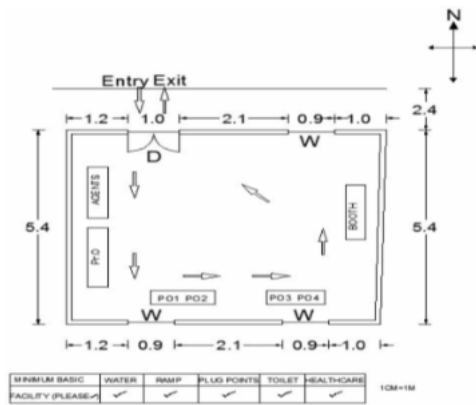

Google Map View

Polling Station Building Front View

Polling Station Front View

Cad View

Key MAP View

சட்டமன்றத் தொகுதியின் எண் மற்றும் பெயர் : 27-சோழிங்கநல்லூர்  
பிரிவு எண் மற்றும் பெயர் 1-தாம்பரம் (மா), நன்மங்கலம், வார்டு 3 கண்ணகி தெரு