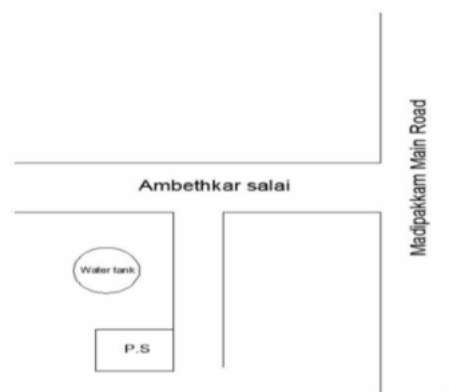

Google Map View

Polling Station Building Front View

Polling Station Front View

Cad View

Key MAP View

சட்டமன்றத் தொகுதியின் எண் மற்றும் பெயர் : 27-சோழிங்கநல்லூர்  
பிரிவு எண் மற்றும் பெயர் 1-தாம்பரம் (மா), நன்மங்கலம், வார்டு 3 கண்ணகி தெரு