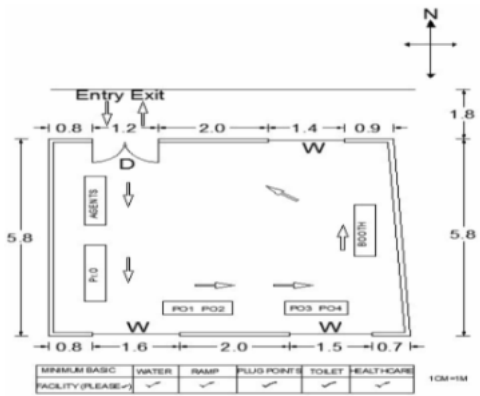

Google Map View

Polling Station Building Front View

Polling Station Front View

Cad View

Key MAP View

சட்டமன்றத் தொகுதியின் எண் மற்றும் பெயர் : 27-சோழிங்கநல்லூர்
பிரிவு எண் மற்றும் பெயர் 1-தாம்பரம் (மா), நன்மங்கலம், வார்டு 4 காந்தி தெரு