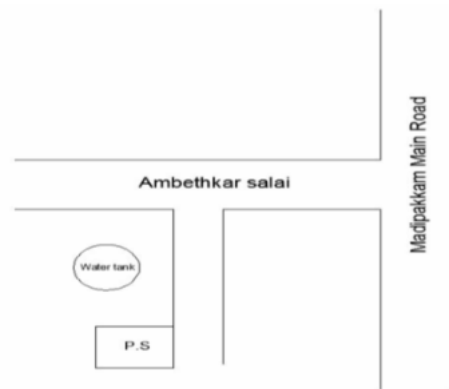

Google Map View

Polling Station Building Front View

Polling Station Front View

Cad View

Key MAP View

சட்டமன்றத் தொகுதியின் எண் மற்றும் பெயர் : 27-சோழிங்கநல்லூர்
பிரிவு எண் மற்றும் பெயர் 1-தாம்பரம் (மா), நன்மங்கலம், வார்டு 4 காந்தி தெரு