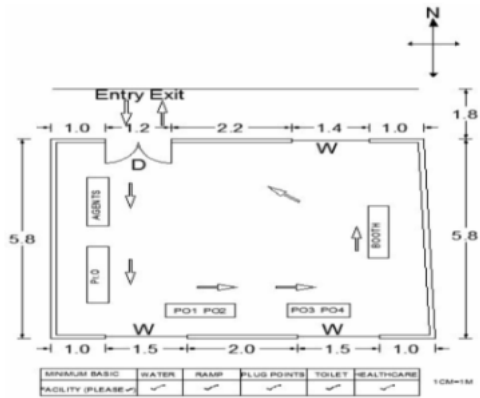

Google Map View

Polling Station Building Front View

Polling Station Front View

Cad View

Key MAP View

சட்டமன்றத் தொகுதியின் எண் மற்றும் பெயர் : 27-சோழிங்கநல்லூர் பிரிவு எண் மற்றும் பெயர் 1-தாம்பரம் (மா), நன்மங்கலம், வார்டு 3 அருணாதயம் நகர்