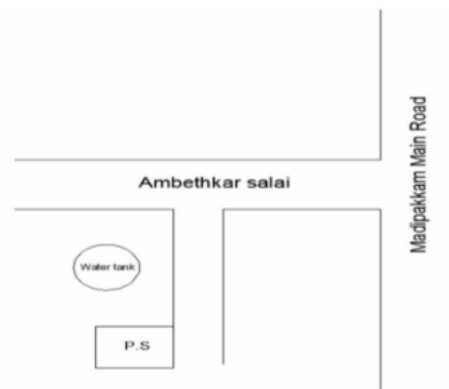

Google Map View

Polling Station Building Front View

Polling Station Front View

Cad View

Key MAP View

சட்டமன்றத் தொகுதியின் எண் மற்றும் பெயர் : 27-சோழிங்கநல்லூர் பிரிவு எண் மற்றும் பெயர் 1-தாம்பரம் (மா), நன்மங்கலம், வார்டு 3 அருணாதயம் நகர்