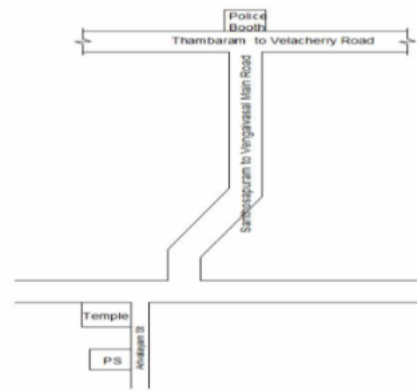

Google Map View

Polling Station Building Front View

Polling Station Front View

Cad View

Key MAP View

சட்டமன்றத் தொகுதியின் எண் மற்றும் பெயர் : 27-சோழிங்கநல்லூர் பிரிவு எண் மற்றும் பெயர் 1-தாம்பரம் (மா), நன்மங்கலம், மணியம்மை தெரு