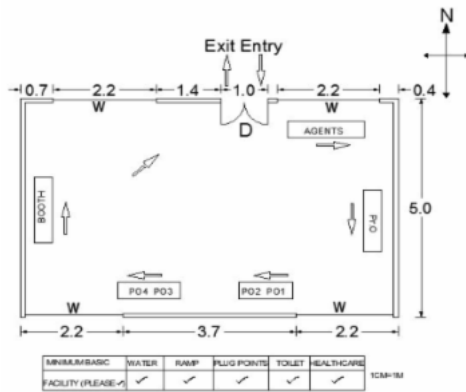

Google Map View

Polling Station Building Front View

Polling Station Front View

Cad View

Key MAP View

சட்டமன்றத் தொகுதியின் எண் மற்றும் பெயர் : 27-சோழிங்கநல்லூர் பிரிவு எண் மற்றும் பெயர் 1-தாம்பரம் (மா), நன்மங்கலம், மணியம்மை தெரு