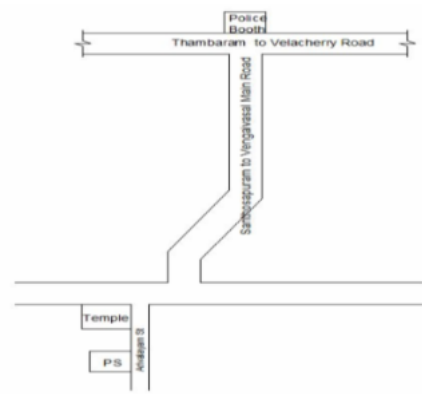

Google Map View

Polling Station Building Front View

Polling Station Front View

Cad View

Key MAP View

1 பெயர் : முருகன் தந்தை பெயர்: குருசாமி வீட்டு எண் : 1 வயது : 44 பாலினம் : ஆண்	TAU0611566 Photo is available	2 பெயர் : மஞ்சளா கணவர் பெயர்: மூர்த்தி வீட்டு எண் : 1 வயது : 40 பாலினம் : பெண்	TAU1684687 Photo is available	3 பெயர் : காமாட்சி கணவர் பெயர்: முருகன் வீட்டு எண் : 1 வயது : 39 பாலினம் : பெண்	TAU0611574 Photo is available
4 பெயர் : சுவாமிநாதன் தந்தை பெயர்: மாரியம்மன் வீட்டு எண் : 1 வயது : 31 பாலினம் : ஆண்	TAU2671394 Photo is available	5 பெயர் : ராமநாதன் தந்தை பெயர்: மகாதேவன் வீட்டு எண் : 2 வயது : 71 பாலினம் : ஆண்	TAU4789921 Photo is available	6 பெயர் : கிருஷ்ணம்மாள் கணவர் பெயர்: ராமநாதன் வீட்டு எண் : 2 வயது : 70 பாலினம் : பெண்	TAU4789913 Photo is available
7 பெயர் : மீனாட்சி கணவர் பெயர்: நடராஜன் வீட்டு எண் : 2 வயது : 60 பாலினம் : பெண்	TAU0251447 Photo is available	8 பெயர் : முத்துகிருஷ்ணன் தந்தை பெயர்: ராமசாமி வீட்டு எண் : 2 வயது : 58 பாலினம் : ஆண்	TAU0251496 Photo is available	9 பெயர் : செல்வராஜ் தந்தை பெயர்: வையாபுரி வீட்டு எண் : 2 வயது : 48 பாலினம் : ஆண்	TAU0251413 Photo is available
10 பெயர் : நீலாம்பிகை கணவர் பெயர்: செல்வராஜ் வீட்டு எண் : 2 வயது : 47 பாலினம் : பெண்	TAU0251405 Photo is available	11 பெயர் : தங்கம்மாள் கணவர் பெயர்: பழனி வீட்டு எண் : 2 வயது : 39 பாலினம் : பெண்	TAU0251819 Photo is available	12 பெயர் : சென்பகம் தந்தை பெயர்: நடராசன் வீட்டு எண் : 2 வயது : 37 பாலினம் : பெண்	TAU0251397 Photo is available
13 பெயர் : சித்ரா கணவர் பெயர்: குப்பன் வீட்டு எண் : 2-75A வயது : 36 பாலினம் : பெண்	TAU1004308 Photo is available	14 பெயர் : ராமச்சந்திரன் தந்தை பெயர்: பரசு வீட்டு எண் : 2-101 வயது : 55 பாலினம் : ஆண்	FYL8962144 Photo is available	15 பெயர் : முத்துலட்சுமி கணவர் பெயர்: ராமச்சந்திரன் வீட்டு எண் : 2-101 வயது : 47 பாலினம் : பெண்	EZZ7985757 Photo is available
16 பெயர் : அஞ்சலை கணவர் பெயர்: பெரியசாமி வீட்டு எண் : 2-108 வயது : 52 பாலினம் : பெண்	TAU1683986 Photo is available	17 பெயர் : முத்துகுமரன் தந்தை பெயர்: பெரியசாமி வீட்டு எண் : 2-108 வயது : 38 பாலினம் : ஆண்	TAU0446989 Photo is available	18 பெயர் : ஆதிமூலம் தந்தை பெயர்: பெருமாள் வீட்டு எண் : 2-139 வயது : 34 பாலினம் : ஆண்	TAU1684000 Photo is available
19 பெயர் : உதயசூரியன் தந்தை பெயர்: கருப்புசாமி வீட்டு எண் : 2-191E வயது : 59 பாலினம் : ஆண்	TAU1926997 Photo is available	20 பெயர் : சாந்தி கணவர் பெயர்: உதயசூரியன் வீட்டு எண் : 2-191E வயது : 50 பாலினம் : பெண்	TAU1926971 Photo is available	21 பெயர் : கணேசன் தந்தை பெயர்: ரங்கசாமி வீட்டு எண் : 2-193A வயது : 63 பாலினம் : ஆண்	FYL4768248 Photo is available
22 பெயர் : ஆனந்த் தந்தை பெயர்: சின்னத்தம்பி வீட்டு எண் : 2-203 வயது : 37 பாலினம் : ஆண்	TAU1907583 Photo is available	23 பெயர் : ரவிச்சந்திரன் தந்தை பெயர்: சுப்ரமணி வீட்டு எண் : 2-229 வயது : 62 பாலினம் : ஆண்	TAU1684026 Photo is available	24 பெயர் : வள்ளி கணவர் பெயர்: ரவிச்சந்திரன் வீட்டு எண் : 2-229 வயது : 59 பாலினம் : பெண்	TAU0611558 Photo is available
#2 25 பெயர் : ஆனந்த் ர தந்தை பெயர்: ரவிச்சந்திரன் வீட்டு எண் : 8/85 இந்திரா நகர் வயது : 38 பாலினம் : ஆண்	TAU0446005 Photo is available	26 பெயர் : அருண் குமார் தந்தை பெயர்: ரவிச்சந்திரன் வீட்டு எண் : 2-229 வயது : 35 பாலினம் : ஆண்	TAU1684034 Photo is available	27 பெயர் : சந்திரா கணவர் பெயர்: வீரமுத்து வீட்டு எண் : 2-232 வயது : 55 பாலினம் : பெண்	TAU5620810 Photo is available
28 பெயர் : தனலட்சுமி கணவர் பெயர்: சேகர் வீட்டு எண் : 2-269 வயது : 47 பாலினம் : பெண்	TAU0612176 Photo is available	29 பெயர் : ஹரிஹரன் தந்தை பெயர்: பொன்னம்மாள் வீட்டு எண் : 2-279 வயது : 32 பாலினம் : ஆண்	TAU2671410 Photo is available	30 பெயர் : இராஜேஸ்வரி கணவர் பெயர்: சித்தேஷ்வரன் பிரசாத் வீட்டு எண் : 2-287A வயது : 47 பாலினம் : பெண்	TAU0355933 Photo is available