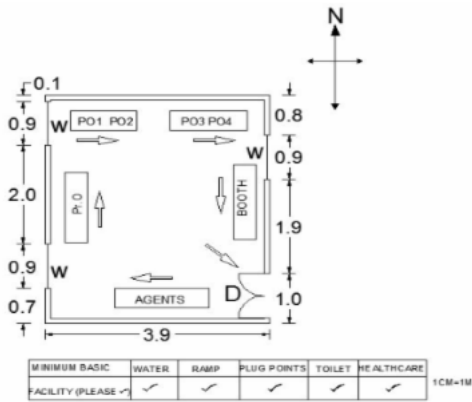

Google Map View

Polling Station Building Front View

Polling Station Front View

Cad View

Key MAP View

1 பெயர் : முருகன் தந்தை பெயர்: குருசாமி வீட்டு எண் : 1 வயது : 44 பாலினம் : ஆண்	TAU0611566 Photo is available	2 பெயர் : மஞ்சளா கணவர் பெயர்: மூர்த்தி வீட்டு எண் : 1 வயது : 40 பாலினம் : பெண்	TAU1684687 Photo is available	3 பெயர் : காமாட்சி கணவர் பெயர்: முருகன் வீட்டு எண் : 1 வயது : 39 பாலினம் : பெண்	TAU0611574 Photo is available
4 பெயர் : சுவாமிநாதன் தந்தை பெயர்: மாரியம்மன் வீட்டு எண் : 1 வயது : 31 பாலினம் : ஆண்	TAU2671394 Photo is available	5 பெயர் : ராமநாதன் தந்தை பெயர்: மகாதேவன் வீட்டு எண் : 2 வயது : 71 பாலினம் : ஆண்	TAU4789921 Photo is available	6 பெயர் : கிருஷ்ணம்மாள் கணவர் பெயர்: ராமநாதன் வீட்டு எண் : 2 வயது : 70 பாலினம் : பெண்	TAU4789913 Photo is available
7 பெயர் : மீனாட்சி கணவர் பெயர்: நடராஜன் வீட்டு எண் : 2 வயது : 60 பாலினம் : பெண்	TAU0251447 Photo is available	8 பெயர் : முத்துகிருஷ்ணன் தந்தை பெயர்: ராமசாமி வீட்டு எண் : 2 வயது : 58 பாலினம் : ஆண்	TAU0251496 Photo is available	9 பெயர் : செல்வராஜ் தந்தை பெயர்: வையாபுரி வீட்டு எண் : 2 வயது : 48 பாலினம் : ஆண்	TAU0251413 Photo is available
10 பெயர் : நீலாம்பிகை கணவர் பெயர்: செல்வராஜ் வீட்டு எண் : 2 வயது : 47 பாலினம் : பெண்	TAU0251405 Photo is available	11 பெயர் : தங்கம்மாள் கணவர் பெயர்: பழனி வீட்டு எண் : 2 வயது : 39 பாலினம் : பெண்	TAU0251819 Photo is available	12 பெயர் : சென்பகம் தந்தை பெயர்: நடராசன் வீட்டு எண் : 2 வயது : 37 பாலினம் : பெண்	TAU0251397 Photo is available
13 பெயர் : சித்ரா கணவர் பெயர்: குப்பன் வீட்டு எண் : 2-75A வயது : 36 பாலினம் : பெண்	TAU1004308 Photo is available	14 பெயர் : ராமச்சந்திரன் தந்தை பெயர்: பரசு வீட்டு எண் : 2-101 வயது : 55 பாலினம் : ஆண்	FYL8962144 Photo is available	15 பெயர் : முத்துலட்சுமி கணவர் பெயர்: ராமச்சந்திரன் வீட்டு எண் : 2-101 வயது : 47 பாலினம் : பெண்	EZZ7985757 Photo is available
16 பெயர் : அஞ்சலை கணவர் பெயர்: பெரியசாமி வீட்டு எண் : 2-108 வயது : 52 பாலினம் : பெண்	TAU1683986 Photo is available	17 பெயர் : முத்துகுமரன் தந்தை பெயர்: பெரியசாமி வீட்டு எண் : 2-108 வயது : 38 பாலினம் : ஆண்	TAU0446989 Photo is available	18 பெயர் : ஆதிமூலம் தந்தை பெயர்: பெருமாள் வீட்டு எண் : 2-139 வயது : 34 பாலினம் : ஆண்	TAU1684000 Photo is available
19 பெயர் : உதயசூரியன் தந்தை பெயர்: கருப்புசாமி வீட்டு எண் : 2-191E வயது : 59 பாலினம் : ஆண்	TAU1926997 Photo is available	20 பெயர் : சாந்தி கணவர் பெயர்: உதயசூரியன் வீட்டு எண் : 2-191E வயது : 50 பாலினம் : பெண்	TAU1926971 Photo is available	21 பெயர் : கணேசன் தந்தை பெயர்: ரங்கசாமி வீட்டு எண் : 2-193A வயது : 63 பாலினம் : ஆண்	FYL4768248 Photo is available
22 பெயர் : ஆனந்த் தந்தை பெயர்: சின்னத்தம்பி வீட்டு எண் : 2-203 வயது : 37 பாலினம் : ஆண்	TAU1907583 Photo is available	23 பெயர் : ரவிச்சந்திரன் தந்தை பெயர்: சுப்ரமணி வீட்டு எண் : 2-229 வயது : 62 பாலினம் : ஆண்	TAU1684026 Photo is available	24 பெயர் : வள்ளி கணவர் பெயர்: ரவிச்சந்திரன் வீட்டு எண் : 2-229 வயது : 59 பாலினம் : பெண்	TAU0611558 Photo is available
#2 25 பெயர் : ஆனந்த் ர தந்தை பெயர்: ரவிச்சந்திரன் வீட்டு எண் : 8/85 இந்திரா நகர் வயது : 38 பாலினம் : ஆண்	TAU0446005 Photo is available	26 பெயர் : அருண் குமார் தந்தை பெயர்: ரவிச்சந்திரன் வீட்டு எண் : 2-229 வயது : 35 பாலினம் : ஆண்	TAU1684034 Photo is available	27 பெயர் : சந்திரா கணவர் பெயர்: வீரமுத்து வீட்டு எண் : 2-232 வயது : 55 பாலினம் : பெண்	TAU5620810 Photo is available
28 பெயர் : தனலட்சுமி கணவர் பெயர்: சேகர் வீட்டு எண் : 2-269 வயது : 47 பாலினம் : பெண்	TAU0612176 Photo is available	29 பெயர் : ஹரிஹரன் தந்தை பெயர்: பொன்னம்மாள் வீட்டு எண் : 2-279 வயது : 32 பாலினம் : ஆண்	TAU2671410 Photo is available	30 பெயர் : இராஜேஸ்வரி கணவர் பெயர்: சித்தேஷ்வரன் பிரசாத் வீட்டு எண் : 2-287A வயது : 47 பாலினம் : பெண்	TAU0355933 Photo is available