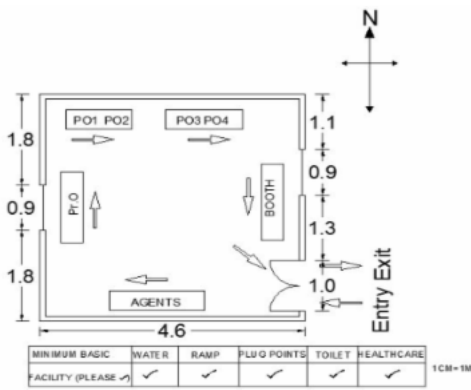

Nazri Naksha

Google Map View

Polling Station Building Front View

Polling Station Front View

Cad View

Key MAP View

சட்டமன்றத் தொகுதியின் எண் மற்றும் பெயர் : 27-சோழிங்கநல்லூர் பிரிவு எண் மற்றும் பெயர் 1-தாம்பரம் (மா), நன்மங்கலம், வார்டு 2 இந்திரா நகர் 5வது குறுக்கு தெரு