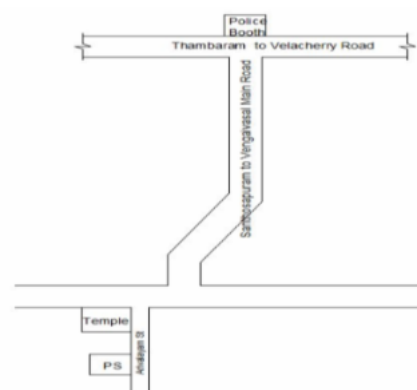

Nazri Naksha

Google Map View

Polling Station Building Front View

Polling Station Front View

Cad View

Key MAP View

சட்டமன்றத் தொகுதியின் எண் மற்றும் பெயர் : 27-சோழிங்கநல்லூர் பிரிவு எண் மற்றும் பெயர் 1-தாம்பரம் (மா), நன்மங்கலம், வார்டு 2 இந்திரா நகர் 5வது குறுக்கு தெரு