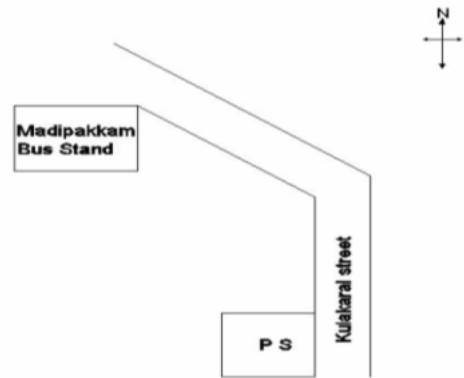

Google Map View

Polling Station Building Front View

Polling Station Front View

Cad View

Key MAP View

சட்டமன்றத் தொகுதியின் எண் மற்றும் பெயர் : 27-சோழிங்கநல்லூர்
பிரிவு எண் மற்றும் பெயர் 1-மடிப்பாக்கம், வார்டு 188 பெரியார் நகர் விரிவு 3வது தெரு