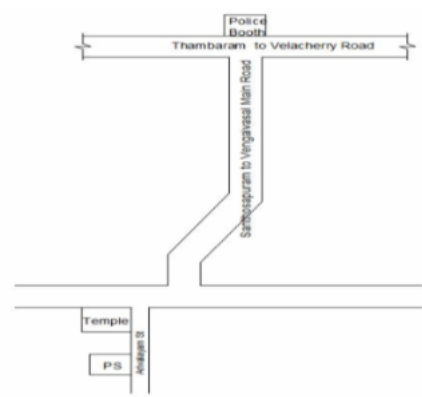

Key MAP View