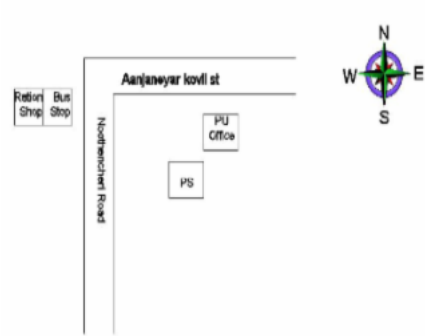

Google Map View

Polling Station Building Front View

Polling Station Front View

Cad View

Key MAP View

சட்டமன்றத் தொகுதியின் எண் மற்றும் பெயர் : 27-சோழிங்கநல்லூர்
பிரிவு எண் மற்றும் பெயர் 1-தாம்பரம் (மா), நன்மங்கலம், வார்டு 2 சித்தார்த்தா நகர்