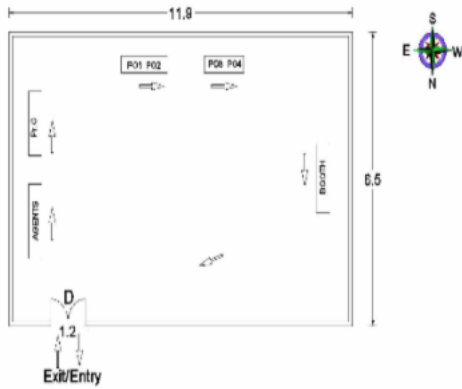

Google Map View

Polling Station Building Front View

Polling Station Front View

Cad View

Key MAP View

சட்டமன்றத் தொகுதியின் எண் மற்றும் பெயர் : 27-சோழிங்கநல்லூர்
பிரிவு எண் மற்றும் பெயர் 1-தாம்பரம் (மா), நன்மங்கலம், வார்டு 2 சித்தார்த்தா நகர்