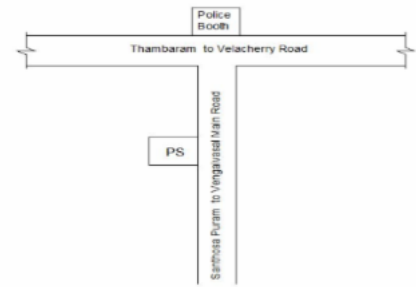

Google Map View

Polling Station Building Front View

Polling Station Front View

Cad View

Key MAP View

சட்டமன்றத் தொகுதியின் எண் மற்றும் பெயர் : 27-சோழிங்கநல்லூர் பிரிவு எண் மற்றும் பெயர் 1-தாம்பரம் (மா), நன்மங்கலம், வார்டு 4 பாரதி தெரு