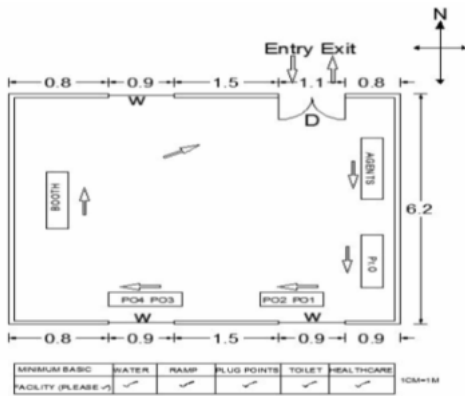

Google Map View

Polling Station Building Front View

Polling Station Front View

Cad View

Key MAP View

சட்டமன்றத் தொகுதியின் எண் மற்றும் பெயர் : 27-சோழிங்கநல்லூர் பிரிவு எண் மற்றும் பெயர் 1-தாம்பரம் (மா), நன்மங்கலம், வார்டு 4 பாரதி தெரு