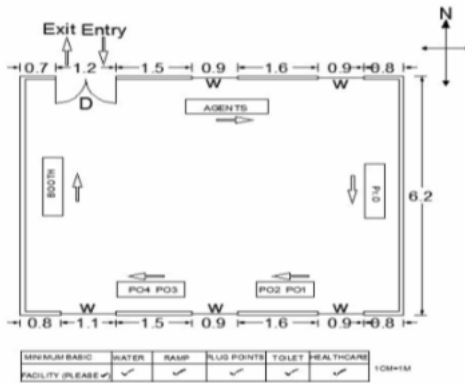

Google Map View

Polling Station Building Front View

Polling Station Front View

Cad View

Key MAP View

1 பெயர் : டேனியல்பாபு தந்தை பெயர்: கோவிலப்பிள்ளை வீட்டு எண் : 1 வயது : 56 பாலினம் : ஆண்	TAU2373108	Photo is available	2 பெயர் : மல்லிகா கணவர் பெயர்: செல்வம் வீட்டு எண் : 1 வயது : 55 பாலினம் : பெண்	TAU4480034	Photo is available	3 பெயர் : பாத்திமா கணவர் பெயர்: மதார் வீட்டு எண் : 1 வயது : 51 பாலினம் : பெண்	TAU4480000	Photo is available
4 பெயர் : முரளி தந்தை பெயர்: ரங்கநாதன் வீட்டு எண் : 1 வயது : 49 பாலினம் : ஆண்	TAU3740354	Photo is available	5 பெயர் : தமிழ் நிஷா கணவர் பெயர்: சேக் தாவுத் வீட்டு எண் : 1 வயது : 46 பாலினம் : பெண்	TAU4479911	Photo is available	6 பெயர் : சக்திவேல் தந்தை பெயர்: பெரியசாமி வீட்டு எண் : 1 வயது : 46 பாலினம் : ஆண்	TAU4480158	Photo is available
7 பெயர் : கோவிந்தம்மாள் கணவர் பெயர்: அண்ணாதுரை வீட்டு எண் : 1 வயது : 44 பாலினம் : பெண்	TAU3740453	Photo is available	8 பெயர் : நளினி கணவர் பெயர்: முரளி வீட்டு எண் : 1 வயது : 43 பாலினம் : பெண்	TAU3740321	Photo is available	9 பெயர் : கவிதா கணவர் பெயர்: அருள் வீட்டு எண் : 1 வயது : 42 பாலினம் : பெண்	TAU4479887	Photo is available
10 பெயர் : சுரேஷ் தந்தை பெயர்: பொன்னுசாமி வீட்டு எண் : 1 வயது : 39 பாலினம் : ஆண்	TAU4480018	Photo is available	11 பெயர் : அப்தாஹிர் தந்தை பெயர்: அப்துல் சக்சூர் வீட்டு எண் : 1 வயது : 36 பாலினம் : ஆண்	TAU3740388	Photo is available	12 பெயர் : அஜ்மல் தந்தை பெயர்: அப்துல் சக்சூர் வீட்டு எண் : 1 வயது : 36 பாலினம் : ஆண்	TAU3740396	Photo is available
13 பெயர் : காஞ்சனா கணவர் பெயர்: பாலகிருஷ்ணன் வீட்டு எண் : 1 வயது : 36 பாலினம் : பெண்	TAU4480042	Photo is available	14 பெயர் : முஹம்மது ஃபயாஸ் தந்தை பெயர்: சேவுகன் வீட்டு எண் : 1 வயது : 34 பாலினம் : ஆண்	TAU4479895	Photo is available	15 பெயர் : ஷீலியா தந்தை பெயர்: கமிலா வீட்டு எண் : 1 வயது : 34 பாலினம் : பெண்	TAU3740420	Photo is available
16 பெயர் : கிரிஷ்டி டேனியல் தந்தை பெயர்: டேனியல்பாபு வீட்டு எண் : 1 வயது : 34 பாலினம் : பெண்	TAU2373470	Photo is available	17 பெயர் : ஜெயலக்ஷ்மி கணவர் பெயர்: சபரி வீட்டு எண் : 1 வயது : 31 பாலினம் : பெண்	TAU3740289	Photo is available	18 பெயர் : தேவேந்திரன் தந்தை பெயர்: சிவகுமார் வீட்டு எண் : 1 வயது : 30 பாலினம் : ஆண்	TAU3740370	Photo is available
19 பெயர் : வள்ளி கணவர் பெயர்: மணி வீட்டு எண் : 1 வயது : 30 பாலினம் : பெண்	TAU4480075	Photo is available	20 பெயர் : சங்கிதா தந்தை பெயர்: ராஜசேகரன் வீட்டு எண் : 1 வயது : 29 பாலினம் : பெண்	TAU4480109	Photo is available	21 பெயர் : வாசுமதி தந்தை பெயர்: கணபதி வீட்டு எண் : 1 வயது : 28 பாலினம் : பெண்	TAU4480208	Photo is available
22 பெயர் : திவ்யா தந்தை பெயர்: ராஜகோபால் வீட்டு எண் : 1 வயது : 28 பாலினம் : பெண்	TAU5773700	Photo is available	S 23 பெயர் : ரமேஷ் தந்தை பெயர்: வேணுகோபால் வீட்டு எண் : 1-90 வயது : 34 பாலினம் : ஆண்	TAU4196648	Photo is available	24 பெயர் : காயத்ரி தந்தை பெயர்: சுப்பிரமணியன் வீட்டு எண் : 1/115 வயது : 32 பாலினம் : பெண்	AFM0840405	Photo is available
25 பெயர் : லக்ஷ்மி ரா தந்தை பெயர்: ராமஸ்வாமி வெ வீட்டு எண் : 1/369 வயது : 22 பாலினம் : பெண்	TAU6453799	Photo is available	26 பெயர் : அஷ்வின் தந்தை பெயர்: சந்தானம் வீட்டு எண் : 1/379 வயது : 28 பாலினம் : ஆண்	TAU5155940	Photo is available	27 பெயர் : மதன்லால்சௌத்திரி தந்தை பெயர்: கேசாராம்சௌத்திரி வீட்டு எண் : 1-383 வயது : 37 பாலினம் : ஆண்	TAU3264355	Photo is available
28 பெயர் : ஆறுமுகம் தந்தை பெயர்: எல்லப்பன் வீட்டு எண் : 2 வயது : 65 பாலினம் : ஆண்	TAU0254359	Photo is available	29 பெயர் : கலாவதி கணவர் பெயர்: ஆனந்த் வீட்டு எண் : 2-203 வயது : 36 பாலினம் : பெண்	TAU2374437	Photo is available	30 பெயர் : ஆபெல் தந்தை பெயர்: மரியதாஸ் வீட்டு எண் : 2/257 வயது : 42 பாலினம் : ஆண்	FYL8996860	Photo is available