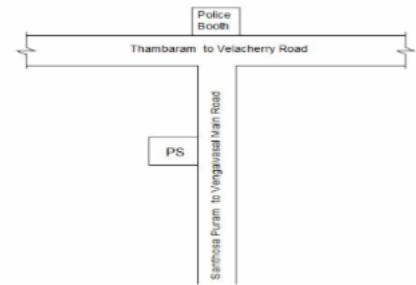

Google Map View

Polling Station Building Front View

Polling Station Front View

Cad View

Key MAP View

1 பெயர் : டேனியல்பாபு தந்தை பெயர்: கோவிலப்பிள்ளை வீட்டு எண் : 1 வயது : 56 பாலினம் : ஆண்	TAU2373108	Photo is available	2 பெயர் : மல்லிகா கணவர் பெயர்: செல்வம் வீட்டு எண் : 1 வயது : 55 பாலினம் : பெண்	TAU4480034	Photo is available	3 பெயர் : பாத்திமா கணவர் பெயர்: மதார் வீட்டு எண் : 1 வயது : 51 பாலினம் : பெண்	TAU4480000	Photo is available
4 பெயர் : முரளி தந்தை பெயர்: ரங்கநாதன் வீட்டு எண் : 1 வயது : 49 பாலினம் : ஆண்	TAU3740354	Photo is available	5 பெயர் : தமிழ் நிஷா கணவர் பெயர்: சேக் தாவுத் வீட்டு எண் : 1 வயது : 46 பாலினம் : பெண்	TAU4479911	Photo is available	6 பெயர் : சக்திவேல் தந்தை பெயர்: பெரியசாமி வீட்டு எண் : 1 வயது : 46 பாலினம் : ஆண்	TAU4480158	Photo is available
7 பெயர் : கோவிந்தம்மாள் கணவர் பெயர்: அண்ணாதுரை வீட்டு எண் : 1 வயது : 44 பாலினம் : பெண்	TAU3740453	Photo is available	8 பெயர் : நளினி கணவர் பெயர்: முரளி வீட்டு எண் : 1 வயது : 43 பாலினம் : பெண்	TAU3740321	Photo is available	9 பெயர் : கவிதா கணவர் பெயர்: அருள் வீட்டு எண் : 1 வயது : 42 பாலினம் : பெண்	TAU4479887	Photo is available
10 பெயர் : சுரேஷ் தந்தை பெயர்: பொன்னுசாமி வீட்டு எண் : 1 வயது : 39 பாலினம் : ஆண்	TAU4480018	Photo is available	11 பெயர் : அப்தாஹிர் தந்தை பெயர்: அப்துல் சக்சூர் வீட்டு எண் : 1 வயது : 36 பாலினம் : ஆண்	TAU3740388	Photo is available	12 பெயர் : அஜ்மல் தந்தை பெயர்: அப்துல் சக்சூர் வீட்டு எண் : 1 வயது : 36 பாலினம் : ஆண்	TAU3740396	Photo is available
13 பெயர் : காஞ்சனா கணவர் பெயர்: பாலகிருஷ்ணன் வீட்டு எண் : 1 வயது : 36 பாலினம் : பெண்	TAU4480042	Photo is available	14 பெயர் : முஹம்மது ஃபயாஸ் தந்தை பெயர்: சேவுகன் வீட்டு எண் : 1 வயது : 34 பாலினம் : ஆண்	TAU4479895	Photo is available	15 பெயர் : ஷீலியா தந்தை பெயர்: கமிலா வீட்டு எண் : 1 வயது : 34 பாலினம் : பெண்	TAU3740420	Photo is available
16 பெயர் : கிரிஷ்டி டேனியல் தந்தை பெயர்: டேனியல்பாபு வீட்டு எண் : 1 வயது : 34 பாலினம் : பெண்	TAU2373470	Photo is available	17 பெயர் : ஜெயலக்ஷ்மி கணவர் பெயர்: சபரி வீட்டு எண் : 1 வயது : 31 பாலினம் : பெண்	TAU3740289	Photo is available	18 பெயர் : தேவேந்திரன் தந்தை பெயர்: சிவகுமார் வீட்டு எண் : 1 வயது : 30 பாலினம் : ஆண்	TAU3740370	Photo is available
19 பெயர் : வள்ளி கணவர் பெயர்: மணி வீட்டு எண் : 1 வயது : 30 பாலினம் : பெண்	TAU4480075	Photo is available	20 பெயர் : சங்கிதா தந்தை பெயர்: ராஜசேகரன் வீட்டு எண் : 1 வயது : 29 பாலினம் : பெண்	TAU4480109	Photo is available	21 பெயர் : வாசுமதி தந்தை பெயர்: கணபதி வீட்டு எண் : 1 வயது : 28 பாலினம் : பெண்	TAU4480208	Photo is available
22 பெயர் : திவ்யா தந்தை பெயர்: ராஜகோபால் வீட்டு எண் : 1 வயது : 28 பாலினம் : பெண்	TAU5773700	Photo is available	S 23 பெயர் : ரமேஷ் தந்தை பெயர்: வேணுகோபால் வீட்டு எண் : 1-90 வயது : 34 பாலினம் : ஆண்	TAU4196648	Photo is available	24 பெயர் : காயத்ரி தந்தை பெயர்: சுப்பிரமணியன் வீட்டு எண் : 1/115 வயது : 32 பாலினம் : பெண்	AFM0840405	Photo is available
25 பெயர் : லக்ஷ்மி ரா தந்தை பெயர்: ராமஸ்வாமி வெ வீட்டு எண் : 1/369 வயது : 22 பாலினம் : பெண்	TAU6453799	Photo is available	26 பெயர் : அஷ்வின் தந்தை பெயர்: சந்தானம் வீட்டு எண் : 1/379 வயது : 28 பாலினம் : ஆண்	TAU5155940	Photo is available	27 பெயர் : மதன்லால்சௌத்திரி தந்தை பெயர்: கேசாராம்சௌத்திரி வீட்டு எண் : 1-383 வயது : 37 பாலினம் : ஆண்	TAU3264355	Photo is available
28 பெயர் : ஆறுமுகம் தந்தை பெயர்: எல்லப்பன் வீட்டு எண் : 2 வயது : 65 பாலினம் : ஆண்	TAU0254359	Photo is available	29 பெயர் : கலாவதி கணவர் பெயர்: ஆனந்த் வீட்டு எண் : 2-203 வயது : 36 பாலினம் : பெண்	TAU2374437	Photo is available	30 பெயர் : ஆபெல் தந்தை பெயர்: மரியதாஸ் வீட்டு எண் : 2/257 வயது : 42 பாலினம் : ஆண்	FYL8996860	Photo is available