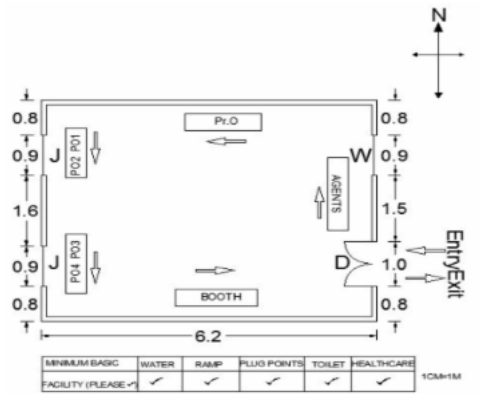

Google Map View

Polling Station Building Front View

Polling Station Front View

Cad View

Key MAP View

1 பெயர் : நரசிம்மன் தந்தை பெயர்: தேவநாதன் வீட்டு எண் : 1 வயது : 85 பாலினம் : ஆண் Photo is available	TAU3153483	2 பெயர் : தனலெட்சுமி கணவர் பெயர்: ஜோதிராமன் வீட்டு எண் : 1 வயது : 71 பாலினம் : பெண் Photo is available	TAU3153525	3 பெயர் : பாரதி தந்தை பெயர்: கோவிந்தசாமி வீட்டு எண் : 1 வயது : 67 பாலினம் : ஆண் Photo is available	TAU5725486
4 பெயர் : பத்மஜா கணவர் பெயர்: வெங்கடேசன் வீட்டு எண் : 1 வயது : 48 பாலினம் : பெண் Photo is available	TAU3153491	5 பெயர் : பார்த்த சாரதி தந்தை பெயர்: அலேக் பிரசாத் வீட்டு எண் : 1 வயது : 48 பாலினம் : ஆண் Photo is available	TAU3153533	6 பெயர் : பரணிதரன் தந்தை பெயர்: பழநிச்சாமி வீட்டு எண் : 1 வயது : 43 பாலினம் : ஆண் Photo is available	TAU3153467
7 பெயர் : நந்தகுமார் தந்தை பெயர்: குமாரசாமி வீட்டு எண் : 1 வயது : 42 பாலினம் : ஆண் Photo is available	TAU4791505	8 பெயர் : வினி கணவர் பெயர்: அருண் வீட்டு எண் : 1 வயது : 39 பாலினம் : பெண் Photo is available	TAU3153517	9 பெயர் : மணிகண்டன் தந்தை பெயர்: ராதாகிருஷ்ணன் வீட்டு எண் : 1 வயது : 37 பாலினம் : ஆண் Photo is available	TAU3153392
10 பெயர் : சத்யா கணவர் பெயர்: பார்த்தசாரதி வீட்டு எண் : 1 வயது : 34 பாலினம் : பெண் Photo is available	TAU4637534	11 பெயர் : சிவா தந்தை பெயர்: பாரதி வீட்டு எண் : 1 வயது : 33 பாலினம் : ஆண் Photo is available	TAU5725312	12 பெயர் : மனோஜ் குமார் தந்தை பெயர்: முரளி வீட்டு எண் : 1 வயது : 31 பாலினம் : ஆண் Photo is available	TAU4197638
13 பெயர் : ராம்சந்தர் தந்தை பெயர்: விஜயராமன் வீட்டு எண் : 1 வயது : 29 பாலினம் : ஆண் Photo is available	TAU4791497	14 பெயர் : சூர்யா தந்தை பெயர்: பாரதி வீட்டு எண் : 1 வயது : 27 பாலினம் : ஆண் Photo is available	TAU5724414	15 பெயர் : சதீஷ்குமார் தந்தை பெயர்: குமார் வீட்டு எண் : 1/290 வயது : 29 பாலினம் : ஆண் Photo is available	TAU6054845
16 பெயர் : யுவராஜ் தந்தை பெயர்: பலராமன் வீட்டு எண் : 1-291 வயது : 68 பாலினம் : ஆண் Photo is available	TAU0254284	17 பெயர் : ஜெயந்தி தந்தை பெயர்: யுவராஜ் வீட்டு எண் : 1-291 வயது : 40 பாலினம் : பெண் Photo is available	TAU3740685	18 பெயர் : பூர்ணசந்திரன் தந்தை பெயர்: ரமேஷ் வீட்டு எண் : 1-293 வயது : 28 பாலினம் : ஆண் Photo is available	TAU3153061
19 பெயர் : நவநீதம்மாள் ஆ கணவர் பெயர்: ஆதிழலம் வீட்டு எண் : 1/294 வயது : 81 பாலினம் : பெண் Photo is available	TAU6956049	20 பெயர் : சோபிகிரன் தந்தை பெயர்: சந்திரசேகர் வீட்டு எண் : 1-295 வயது : 30 பாலினம் : ஆண் Photo is available	TAU4198354	21 பெயர் : சகாய ஹைனி தந்தை பெயர்: சந்திரசேகர் வீட்டு எண் : 1-295 வயது : 28 பாலினம் : பெண் Photo is available	TAU4198347
22 பெயர் : பாலசுப்ரமணியன் தந்தை பெயர்: கார்த்திகேயன் வீட்டு எண் : 1/323 வயது : 27 பாலினம் : ஆண் Photo is available	TAU5850060	23 பெயர் : சாம்பசிவமூர்த்தி தந்தை பெயர்: திருவேங்கடம் வீட்டு எண் : 1/324 வயது : 51 பாலினம் : ஆண் Photo is available	FYL8964199	24 பெயர் : யமுனா தந்தை பெயர்: முரளி வீட்டு எண் : 1/326 வயது : 27 பாலினம் : பெண் Photo is available	TAU5849922
25 பெயர் : நரேஷ் குமார் தந்தை பெயர்: முரளி வீட்டு எண் : 1/326 வயது : 25 பாலினம் : ஆண் Photo is available	TAU5849963	26 பெயர் : உஷா தந்தை பெயர்: சேகர் வீட்டு எண் : 1-340 வயது : 42 பாலினம் : பெண் Photo is available	TAU4583670	27 பெயர் : லக்ஷ்மி கணவர் பெயர்: பன்னீர்செல்வம் வீட்டு எண் : 1-344 வயது : 44 பாலினம் : பெண் Photo is available	TAU2674380
28 பெயர் : வித்யா தந்தை பெயர்: பன்னீர் செல்வம் வீட்டு எண் : 1/344 வயது : 24 பாலினம் : பெண் Photo is available	TAU6055552	29 பெயர் : சுகா கணவர் பெயர்: பூபதி வீட்டு எண் : 1-345 வயது : 38 பாலினம் : பெண் Photo is available	TAU2674372	30 பெயர் : சந்தோஷ்குமார் பு தந்தை பெயர்: பூபதி வீட்டு எண் : 1/345 வயது : 21 பாலினம் : ஆண் Photo is available	TAU6677702