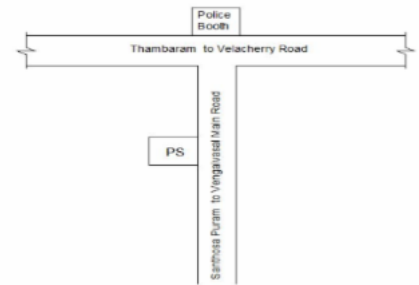

Google Map View

Polling Station Building Front View

Polling Station Front View

Cad View

Key MAP View

1 பெயர் : நரசிம்மன் தந்தை பெயர்: தேவநாதன் வீட்டு எண் : 1 வயது : 85 பாலினம் : ஆண் Photo is available	TAU3153483	2 பெயர் : தனலெட்சுமி கணவர் பெயர்: ஜோதிராமன் வீட்டு எண் : 1 வயது : 71 பாலினம் : பெண் Photo is available	TAU3153525	3 பெயர் : பாரதி தந்தை பெயர்: கோவிந்தசாமி வீட்டு எண் : 1 வயது : 67 பாலினம் : ஆண் Photo is available	TAU5725486
4 பெயர் : பத்மஜா கணவர் பெயர்: வெங்கடேசன் வீட்டு எண் : 1 வயது : 48 பாலினம் : பெண் Photo is available	TAU3153491	5 பெயர் : பார்த்த சாரதி தந்தை பெயர்: அலேக் பிரசாத் வீட்டு எண் : 1 வயது : 48 பாலினம் : ஆண் Photo is available	TAU3153533	6 பெயர் : பரணிதரன் தந்தை பெயர்: பழநிச்சாமி வீட்டு எண் : 1 வயது : 43 பாலினம் : ஆண் Photo is available	TAU3153467
7 பெயர் : நந்தகுமார் தந்தை பெயர்: குமாரசாமி வீட்டு எண் : 1 வயது : 42 பாலினம் : ஆண் Photo is available	TAU4791505	8 பெயர் : வினி கணவர் பெயர்: அருண் வீட்டு எண் : 1 வயது : 39 பாலினம் : பெண் Photo is available	TAU3153517	9 பெயர் : மணிகண்டன் தந்தை பெயர்: ராதாகிருஷ்ணன் வீட்டு எண் : 1 வயது : 37 பாலினம் : ஆண் Photo is available	TAU3153392
10 பெயர் : சத்யா கணவர் பெயர்: பார்த்தசாரதி வீட்டு எண் : 1 வயது : 34 பாலினம் : பெண் Photo is available	TAU4637534	11 பெயர் : சிவா தந்தை பெயர்: பாரதி வீட்டு எண் : 1 வயது : 33 பாலினம் : ஆண் Photo is available	TAU5725312	12 பெயர் : மனோஜ் குமார் தந்தை பெயர்: முரளி வீட்டு எண் : 1 வயது : 31 பாலினம் : ஆண் Photo is available	TAU4197638
13 பெயர் : ராம்சந்தர் தந்தை பெயர்: விஜயராமன் வீட்டு எண் : 1 வயது : 29 பாலினம் : ஆண் Photo is available	TAU4791497	14 பெயர் : சூர்யா தந்தை பெயர்: பாரதி வீட்டு எண் : 1 வயது : 27 பாலினம் : ஆண் Photo is available	TAU5724414	15 பெயர் : சதீஷ்குமார் தந்தை பெயர்: குமார் வீட்டு எண் : 1/290 வயது : 29 பாலினம் : ஆண் Photo is available	TAU6054845
16 பெயர் : யுவராஜ் தந்தை பெயர்: பலராமன் வீட்டு எண் : 1-291 வயது : 68 பாலினம் : ஆண் Photo is available	TAU0254284	17 பெயர் : ஜெயந்தி தந்தை பெயர்: யுவராஜ் வீட்டு எண் : 1-291 வயது : 40 பாலினம் : பெண் Photo is available	TAU3740685	18 பெயர் : பூர்ணசந்திரன் தந்தை பெயர்: ரமேஷ் வீட்டு எண் : 1-293 வயது : 28 பாலினம் : ஆண் Photo is available	TAU3153061
19 பெயர் : நவநீதம்மாள் ஆ கணவர் பெயர்: ஆதிழலம் வீட்டு எண் : 1/294 வயது : 81 பாலினம் : பெண் Photo is available	TAU6956049	20 பெயர் : சோபிகிரன் தந்தை பெயர்: சந்திரசேகர் வீட்டு எண் : 1-295 வயது : 30 பாலினம் : ஆண் Photo is available	TAU4198354	21 பெயர் : சகாய ஹைனி தந்தை பெயர்: சந்திரசேகர் வீட்டு எண் : 1-295 வயது : 28 பாலினம் : பெண் Photo is available	TAU4198347
22 பெயர் : பாலசுப்ரமணியன் தந்தை பெயர்: கார்த்திகேயன் வீட்டு எண் : 1/323 வயது : 27 பாலினம் : ஆண் Photo is available	TAU5850060	23 பெயர் : சாம்பசிவமூர்த்தி தந்தை பெயர்: திருவேங்கடம் வீட்டு எண் : 1/324 வயது : 51 பாலினம் : ஆண் Photo is available	FYL8964199	24 பெயர் : யமுனா தந்தை பெயர்: முரளி வீட்டு எண் : 1/326 வயது : 27 பாலினம் : பெண் Photo is available	TAU5849922
25 பெயர் : நரேஷ் குமார் தந்தை பெயர்: முரளி வீட்டு எண் : 1/326 வயது : 25 பாலினம் : ஆண் Photo is available	TAU5849963	26 பெயர் : உஷா தந்தை பெயர்: சேகர் வீட்டு எண் : 1-340 வயது : 42 பாலினம் : பெண் Photo is available	TAU4583670	27 பெயர் : லக்ஷ்மி கணவர் பெயர்: பன்னீர்செல்வம் வீட்டு எண் : 1-344 வயது : 44 பாலினம் : பெண் Photo is available	TAU2674380
28 பெயர் : வித்யா தந்தை பெயர்: பன்னீர் செல்வம் வீட்டு எண் : 1/344 வயது : 24 பாலினம் : பெண் Photo is available	TAU6055552	29 பெயர் : சுகா கணவர் பெயர்: பூபதி வீட்டு எண் : 1-345 வயது : 38 பாலினம் : பெண் Photo is available	TAU2674372	30 பெயர் : சந்தோஷ்குமார் பு தந்தை பெயர்: பூபதி வீட்டு எண் : 1/345 வயது : 21 பாலினம் : ஆண் Photo is available	TAU6677702