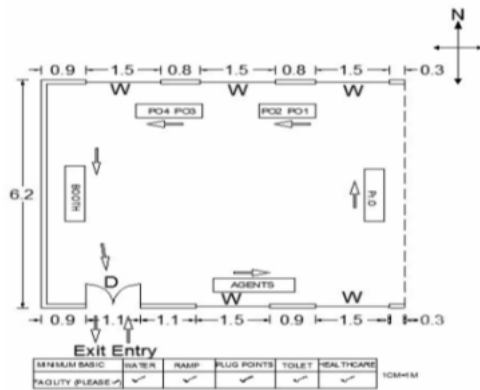

Google Map View

Polling Station Building Front View

Polling Station Front View

Cad View

Key MAP View

1 பெயர் : இந்திராணி கணவர் பெயர்: சுந்தரம் வீட்டு எண் : 1 வயது : 87 பாலினம் : பெண் Photo is available TAU1692771	2 பெயர் : நடராஜன் தந்தை பெயர்: பாலசுப்பிரமணியன் வீட்டு எண் : 1 வயது : 56 பாலினம் : ஆண் Photo is available TAU4481388	3 பெயர் : சீதாலட்சுமி கணவர் பெயர்: நடராஜன் வீட்டு எண் : 1 வயது : 48 பாலினம் : பெண் Photo is available TAU4481370
4 பெயர் : ராஜதுரை தந்தை பெயர்: சோலைமலை வீட்டு எண் : 1 வயது : 44 பாலினம் : ஆண் Photo is available TAU3155876	5 பெயர் : முத்துலட்சுமி கணவர் பெயர்: ராஜதுரை வீட்டு எண் : 1 வயது : 41 பாலினம் : பெண் Photo is available TAU3155884	S2 6 பெயர் : செந்தில் நாதன் ச தந்தை பெயர்: சண்முகம் வீட்டு எண் : 76,குல் ஐ ஜி -1 வயது : 40 பாலினம் : ஆண் Photo is available TAU4793022
7 பெயர் : சுக்தா கணவர் பெயர்: சேனாபதி வீட்டு எண் : 1 வயது : 38 பாலினம் : பெண் Photo is available TAU1028612	8 பெயர் : அனுப்பிரியா தந்தை பெயர்: பக்கிரி வீட்டு எண் : 1 வயது : 30 பாலினம் : பெண் Photo is available TAU3156015	9 பெயர் : சாய்நாராயணன் தந்தை பெயர்: சந்திரமௌலி வீட்டு எண் : 1-7A வயது : 50 பாலினம் : ஆண் Photo is available TAU1691781
10 பெயர் : சிவசங்கரி கணவர் பெயர்: சாய்நாராயணன் வீட்டு எண் : 1-7A வயது : 45 பாலினம் : பெண் Photo is available TAU1691799	11 பெயர் : அல்போன்ஸ் புஷ்பராஜ் தந்தை பெயர்: மரியநாதன் வீட்டு எண் : 1-88A வயது : 76 பாலினம் : ஆண் Photo is available TAU1691807	12 பெயர் : ரொசாரியேஅந்தோணிராஜ் தந்தை பெயர்: அல்போன்ஸ் புஷ்பராஜ் வீட்டு எண் : 1-88A வயது : 44 பாலினம் : ஆண் Photo is available TAU1691815
13 பெயர் : ஜெயரிஷ் தந்தை பெயர்: மகாலிங்கம் வீட்டு எண் : 1-91 வயது : 28 பாலினம் : ஆண் Photo is available TAU4481586	14 பெயர் : சின்னதுரை தந்தை பெயர்: கிருஷ்ணன் வீட்டு எண் : 1-94 வயது : 34 பாலினம் : ஆண் Photo is available TAU2375681	15 பெயர் : காஞ்சனா கணவர் பெயர்: அசோக்குமார் வீட்டு எண் : 1-101 வயது : 47 பாலினம் : பெண் Photo is available TAU4198750
16 பெயர் : தமிழ்செல்வி கணவர் பெயர்: கணபதி வீட்டு எண் : 1-101 வயது : 38 பாலினம் : பெண் Photo is available EZZ5391172	17 பெயர் : சித்ரா தந்தை பெயர்: அசோக்குமார் வீட்டு எண் : 1-101 வயது : 30 பாலினம் : பெண் Photo is available TAU4198743	18 பெயர் : சுக்தாகர் வீ தந்தை பெயர்: வீரராகவலு வீட்டு எண் : 1-102 வயது : 45 பாலினம் : ஆண் Photo is available TAU2775302
19 பெயர் : முருகானந்தம் தந்தை பெயர்: குப்புசாமி வீட்டு எண் : 1-102A வயது : 51 பாலினம் : ஆண் Photo is available TAU0255091	20 பெயர் : உமாமகேஸ்வரி கணவர் பெயர்: முருகானந்தம் வீட்டு எண் : 1-102A வயது : 49 பாலினம் : பெண் Photo is available TAU0255232	21 பெயர் : தமிழ்ச்செல்வி கணவர் பெயர்: கனகசபை வீட்டு எண் : 1-102B வயது : 66 பாலினம் : பெண் Photo is available TAU5055595
22 பெயர் : சிவராஜன் தந்தை பெயர்: கனகசபை வீட்டு எண் : 1-102B வயது : 37 பாலினம் : ஆண் Photo is available TAU2775252	23 பெயர் : ஆல்பர்ட் தந்தை பெயர்: சாமுவேல் வீட்டு எண் : 1-103 வயது : 80 பாலினம் : ஆண் Photo is available TAU1691849	24 பெயர் : புஷ்பராணி கணவர் பெயர்: ஆல்பர்ட் வீட்டு எண் : 1-103 வயது : 67 பாலினம் : பெண் Photo is available TAU1691856
25 பெயர் : பெண்டிக்ட்ராஜா தந்தை பெயர்: ஆல்பர்ட் வீட்டு எண் : 1-103 வயது : 45 பாலினம் : ஆண் Photo is available TAU1691864	26 பெயர் : ஜேம்ஸ்பிரபு தந்தை பெயர்: ஆல்பர்ட் வீட்டு எண் : 1-103 வயது : 42 பாலினம் : ஆண் Photo is available TAU1691872	27 பெயர் : சோபியா தந்தை பெயர்: ஆல்பர்ட் வீட்டு எண் : 1-103 வயது : 40 பாலினம் : பெண் Photo is available TAU1026384
28 பெயர் : ஆபிரகாம் தந்தை பெயர்: ஆல்பர்ட் வீட்டு எண் : 1-103 வயது : 37 பாலினம் : ஆண் Photo is available TAU1026418	29 பெயர் : சூர்யகலா கணவர் பெயர்: ஜெய்கணேஷ் வீட்டு எண் : 1-104 வயது : 38 பாலினம் : பெண் Photo is available TAU0255190	30 பெயர் : கார்த்திக் தந்தை பெயர்: ராஜேந்திரன் வீட்டு எண் : 1-996 வயது : 33 பாலினம் : ஆண் Photo is available TAU1908185