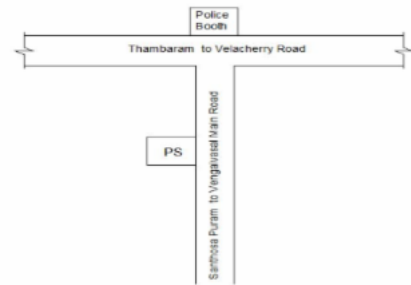

Google Map View

Polling Station Building Front View

Polling Station Front View

Cad View

Key MAP View

1 பெயர் : இந்திராணி கணவர் பெயர்: சுந்தரம் வீட்டு எண் : 1 வயது : 87 பாலினம் : பெண் Photo is available TAU1692771	2 பெயர் : நடராஜன் தந்தை பெயர்: பாலசுப்பிரமணியன் வீட்டு எண் : 1 வயது : 56 பாலினம் : ஆண் Photo is available TAU4481388	3 பெயர் : சீதாலட்சுமி கணவர் பெயர்: நடராஜன் வீட்டு எண் : 1 வயது : 48 பாலினம் : பெண் Photo is available TAU4481370
4 பெயர் : ராஜதுரை தந்தை பெயர்: சோலைமலை வீட்டு எண் : 1 வயது : 44 பாலினம் : ஆண் Photo is available TAU3155876	5 பெயர் : முத்துலட்சுமி கணவர் பெயர்: ராஜதுரை வீட்டு எண் : 1 வயது : 41 பாலினம் : பெண் Photo is available TAU3155884	S2 6 பெயர் : செந்தில் நாதன் ச தந்தை பெயர்: சண்முகம் வீட்டு எண் : 76,குல் ஐ ஜி -1 வயது : 40 பாலினம் : ஆண் Photo is available TAU4793022
7 பெயர் : சுக்தா கணவர் பெயர்: சேனாபதி வீட்டு எண் : 1 வயது : 38 பாலினம் : பெண் Photo is available TAU1028612	8 பெயர் : அனுப்பிரியா தந்தை பெயர்: பக்கிரி வீட்டு எண் : 1 வயது : 30 பாலினம் : பெண் Photo is available TAU3156015	9 பெயர் : சாய்நாராயணன் தந்தை பெயர்: சந்திரமௌலி வீட்டு எண் : 1-7A வயது : 50 பாலினம் : ஆண் Photo is available TAU1691781
10 பெயர் : சிவசங்கரி கணவர் பெயர்: சாய்நாராயணன் வீட்டு எண் : 1-7A வயது : 45 பாலினம் : பெண் Photo is available TAU1691799	11 பெயர் : அல்போன்ஸ் புஷ்பராஜ் தந்தை பெயர்: மரியநாதன் வீட்டு எண் : 1-88A வயது : 76 பாலினம் : ஆண் Photo is available TAU1691807	12 பெயர் : ரொசாரியேஅந்தோணிராஜ் தந்தை பெயர்: அல்போன்ஸ் புஷ்பராஜ் வீட்டு எண் : 1-88A வயது : 44 பாலினம் : ஆண் Photo is available TAU1691815
13 பெயர் : ஜெயரிஷ் தந்தை பெயர்: மகாலிங்கம் வீட்டு எண் : 1-91 வயது : 28 பாலினம் : ஆண் Photo is available TAU4481586	14 பெயர் : சின்னதுரை தந்தை பெயர்: கிருஷ்ணன் வீட்டு எண் : 1-94 வயது : 34 பாலினம் : ஆண் Photo is available TAU2375681	15 பெயர் : காஞ்சனா கணவர் பெயர்: அசோக்குமார் வீட்டு எண் : 1-101 வயது : 47 பாலினம் : பெண் Photo is available TAU4198750
16 பெயர் : தமிழ்செல்வி கணவர் பெயர்: கணபதி வீட்டு எண் : 1-101 வயது : 38 பாலினம் : பெண் Photo is available EZZ5391172	17 பெயர் : சித்ரா தந்தை பெயர்: அசோக்குமார் வீட்டு எண் : 1-101 வயது : 30 பாலினம் : பெண் Photo is available TAU4198743	18 பெயர் : சுக்தாகர் வீ தந்தை பெயர்: வீரராகவலு வீட்டு எண் : 1-102 வயது : 45 பாலினம் : ஆண் Photo is available TAU2775302
19 பெயர் : முருகானந்தம் தந்தை பெயர்: குப்புசாமி வீட்டு எண் : 1-102A வயது : 51 பாலினம் : ஆண் Photo is available TAU0255091	20 பெயர் : உமாமகேஸ்வரி கணவர் பெயர்: முருகானந்தம் வீட்டு எண் : 1-102A வயது : 49 பாலினம் : பெண் Photo is available TAU0255232	21 பெயர் : தமிழ்ச்செல்வி கணவர் பெயர்: கனகசபை வீட்டு எண் : 1-102B வயது : 66 பாலினம் : பெண் Photo is available TAU5055595
22 பெயர் : சிவராஜன் தந்தை பெயர்: கனகசபை வீட்டு எண் : 1-102B வயது : 37 பாலினம் : ஆண் Photo is available TAU2775252	23 பெயர் : ஆல்பர்ட் தந்தை பெயர்: சாமுவேல் வீட்டு எண் : 1-103 வயது : 80 பாலினம் : ஆண் Photo is available TAU1691849	24 பெயர் : புஷ்பராணி கணவர் பெயர்: ஆல்பர்ட் வீட்டு எண் : 1-103 வயது : 67 பாலினம் : பெண் Photo is available TAU1691856
25 பெயர் : பெண்டிக்ட்ராஜா தந்தை பெயர்: ஆல்பர்ட் வீட்டு எண் : 1-103 வயது : 45 பாலினம் : ஆண் Photo is available TAU1691864	26 பெயர் : ஜேம்ஸ்பிரபு தந்தை பெயர்: ஆல்பர்ட் வீட்டு எண் : 1-103 வயது : 42 பாலினம் : ஆண் Photo is available TAU1691872	27 பெயர் : சோபியா தந்தை பெயர்: ஆல்பர்ட் வீட்டு எண் : 1-103 வயது : 40 பாலினம் : பெண் Photo is available TAU1026384
28 பெயர் : ஆபிரகாம் தந்தை பெயர்: ஆல்பர்ட் வீட்டு எண் : 1-103 வயது : 37 பாலினம் : ஆண் Photo is available TAU1026418	29 பெயர் : சூர்யகலா கணவர் பெயர்: ஜெய்கணேஷ் வீட்டு எண் : 1-104 வயது : 38 பாலினம் : பெண் Photo is available TAU0255190	30 பெயர் : கார்த்திக் தந்தை பெயர்: ராஜேந்திரன் வீட்டு எண் : 1-996 வயது : 33 பாலினம் : ஆண் Photo is available TAU1908185