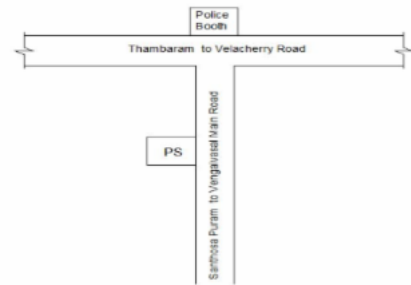

Key MAP View