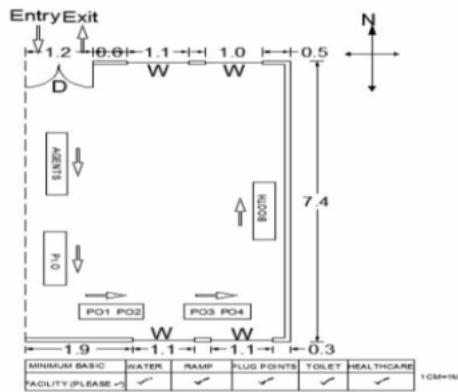

Google Map View

Polling Station Building Front View

Polling Station Front View

Cad View

Key MAP View

1 பெயர் : மோனேஷ் தந்தை பெயர்: ராமதாஸ் வீட்டு எண் : 2-216 வயது : 31 பாலினம் : ஆண்	TAU3427986 Photo is available	2 பெயர் : வேம்பு கணவர் பெயர்: அழகிரி வீட்டு எண் : 2-217 வயது : 44 பாலினம் : பெண்	TAU6176929 Photo is available	3 பெயர் : ஆகாஷ் ஏ தந்தை பெயர்: அழகிரி ஏ வீட்டு எண் : 2/217 வயது : 25 பாலினம் : ஆண்	TAU5330105 Photo is available
4 பெயர் : மஞ்சளா கணவர் பெயர்: திருநீலகண்டன் வீட்டு எண் : 2-245 வயது : 63 பாலினம் : பெண்	TAU5627369 Photo is available	5 பெயர் : அன்புமணி தந்தை பெயர்: திருநீலகண்டன் வீட்டு எண் : 2-245 வயது : 44 பாலினம் : ஆண்	FYL4341608 Photo is available	6 பெயர் : பாரதிராஜா தந்தை பெயர்: திருநீலகண்டன் வீட்டு எண் : 2-245 வயது : 42 பாலினம் : ஆண்	EZZ8758450 Photo is available
7 பெயர் : ஆனந்தராஜ் தந்தை பெயர்: கிருஷ்ணன் வீட்டு எண் : 2-246 வயது : 48 பாலினம் : ஆண்	FYL4342853 Photo is available	8 பெயர் : மைதிலி கணவர் பெயர்: ஆனந்தராஜ் வீட்டு எண் : 2-246 வயது : 41 பாலினம் : பெண்	EZZ8766644 Photo is available	9 பெயர் : எம்சன் பே தந்தை பெயர்: பேரின்பம் ஐ வீட்டு எண் : 2/246 வயது : 36 பாலினம் : ஆண்	WRM0119750 Photo is available
# 10 பெயர் : ஜென்சிஸ்டெல்லா ஜெ கணவர் பெயர்: எம்சன் பே வீட்டு எண் : 2/246 அண்ணா அவென்யூ வயது : 31 பாலினம் : பெண்	RIV1231174 Photo is available	11 பெயர் : கல்யாணராமன் தந்தை பெயர்: ராமமுர்த்தி வீட்டு எண் : 2-247 வயது : 51 பாலினம் : ஆண்	EZZ5391602 Photo is available	12 பெயர் : கவிதா கணவர் பெயர்: கல்யாணராமன் வீட்டு எண் : 2-247 வயது : 44 பாலினம் : பெண்	EZZ5391610 Photo is available
13 பெயர் : சுப்பிரமணியன் தந்தை பெயர்: நடராஜன் வீட்டு எண் : 2-247-1 வயது : 60 பாலினம் : ஆண்	EZZ8763625 Photo is available	14 பெயர் : ஸ்ரீரஞ்சனி கணவர் பெயர்: சுப்பிரமணியன் வீட்டு எண் : 2-247-1 வயது : 52 பாலினம் : பெண்	EZZ8765364 Photo is available	15 பெயர் : ஜெயலட்சுமி கணவர் பெயர்: ராமதாஸ் வீட்டு எண் : 2-250 வயது : 51 பாலினம் : பெண்	TAU5627385 Photo is available
16 பெயர் : சங்கர் குமார் தந்தை பெயர்: சுப்ரமணியன் வீட்டு எண் : 2-314 வயது : 69 பாலினம் : ஆண்	EZZ8225484 Photo is available	17 பெயர் : பாலுமகேந்திரன் தந்தை பெயர்: சுப்பிரமணியன் வீட்டு எண் : 247 வயது : 30 பாலினம் : ஆண்	TAU4484580 Photo is available	18 பெயர் : ஜாய் ஜி பி தந்தை பெயர்: பிரபாகர் வீட்டு எண் : எண் 2/215,தரை தளம் வயது : 20 பாலினம் : பெண்	TAU6796742 Photo is available
19 பெயர் : மீனாட்சி ஐயப்பன் கணவர் பெயர்: ரா கண்ணன் வீட்டு எண் : பி எண் 19 எஃப்1 பிளாக்-ஏ ஹர்ஷ் வயது : 30 பாலினம் : பெண்	TAU7110372 Photo is available				