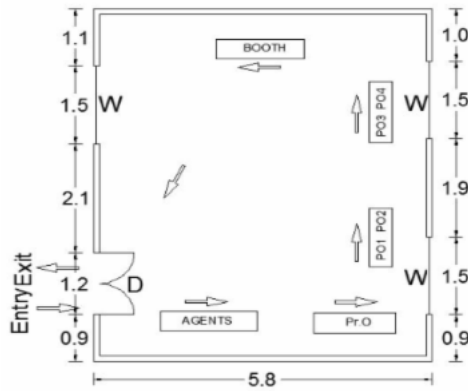

Google Map View

Polling Station Building Front View

Polling Station Front View

Cad View

Key MAP View

1 பெயர் : ராஜேஷ்வரி தந்தை பெயர்: பன்னீர் செல்வம் வீட்டு எண் : 0 வயது : 54 பாலினம் : பெண் Photo is available	TAU6262166	2 பெயர் : சங்கர் தந்தை பெயர்: பரமசிவம் வீட்டு எண் : 0 வயது : 36 பாலினம் : ஆண் Photo is available	TAU6261101	3 பெயர் : குமாரி கணவர் பெயர்: சுரேஷ் வீட்டு எண் : 1 வயது : 47 பாலினம் : பெண் Photo is available	TAU6263131
4 பெயர் : அண்ணாமலை தந்தை பெயர்: ராமணாதன் வீட்டு எண் : 1 வயது : 41 பாலினம் : ஆண் Photo is available	TAU1743236	5 பெயர் : சீதாலட்சுமி கணவர் பெயர்: அண்ணாமலை வீட்டு எண் : 1 வயது : 38 பாலினம் : பெண் Photo is available	TAU1743244	6 பெயர் : பவித்ரா தந்தை பெயர்: பெருமாள் வீட்டு எண் : 1 வயது : 35 பாலினம் : பெண் Photo is available	TAU2679215
7 பெயர் : சுகன்யா கணவர் பெயர்: தட்சணா மூர்த்தி வீட்டு எண் : 1/208 வயது : 30 பாலினம் : பெண் Photo is available	TAU6261275	8 பெயர் : ராஜா தாயின் பெயர்: பிச்சைமணி வீட்டு எண் : 1எஃ,ஏஃப2,ஜெயராமன் லக்ஷ்மி வயது : 39 பாலினம் : ஆண் Photo is available	TAU6213946	9 பெயர் : ஜெயலட்சுமி கணவர் பெயர்: மதன் வீட்டு எண் : 2 வயது : 45 பாலினம் : பெண் Photo is available	TAU3161304
S2 10 பெயர் : ராகவி கே தந்தை பெயர்: குமாரசாமி வீட்டு எண் : 2/295 வயது : 28 பாலினம் : பெண் Photo is available	TAU5855184	11 பெயர் : வெரொனிகா தந்தை பெயர்: பிரதீப் பால் வர்கீஸ் வீட்டு எண் : 2/10 வயது : 25 பாலினம் : பெண் Photo is available	TAU5855143	12 பெயர் : ஃபர்ஜானா தஸ்லீம் கணவர் பெயர்: தமீம் அன்சாரி வீட்டு எண் : 2/15 வயது : 27 பாலினம் : பெண் Photo is available	TAU5347422
13 பெயர் : ஹரிஷ் தந்தை பெயர்: முத்துசாமி வீட்டு எண் : 2/295 வயது : 25 பாலினம் : ஆண் Photo is available	TAU5855127	14 பெயர் : மாலினி கணவர் பெயர்: வீரராகவன் வீட்டு எண் : 3 வயது : 73 பாலினம் : பெண் Photo is available	TAU0357954	15 பெயர் : சிராஜ் நிஷா கணவர் பெயர்: முகமது உசேன் வீட்டு எண் : 3 வயது : 58 பாலினம் : பெண் Photo is available	TAU1909555
16 பெயர் : பர்வீன் கணவர் பெயர்: அத்தாவுல்லா வீட்டு எண் : 3 வயது : 50 பாலினம் : பெண் Photo is available	TAU1909571	17 பெயர் : கங்காதர் தந்தை பெயர்: ராமமூர்த்தி வீட்டு எண் : 3 வயது : 46 பாலினம் : ஆண் Photo is available	TAU3427564	18 பெயர் : நரேந்திரன் தந்தை பெயர்: வீரராகவன் வீட்டு எண் : 3 வயது : 45 பாலினம் : ஆண் Photo is available	TAU0357947
19 பெயர் : செந்தில்நாதன் தந்தை பெயர்: மாரிமுத்து வீட்டு எண் : 3 வயது : 43 பாலினம் : ஆண் Photo is available	TAU3160413	20 பெயர் : செந்தில்ராஜன் தந்தை பெயர்: ரத்தினகுமார் வீட்டு எண் : 3 வயது : 42 பாலினம் : ஆண் Photo is available	TAU4796934	21 பெயர் : அபர்ணா கணவர் பெயர்: அன்பு வீட்டு எண் : 3 வயது : 40 பாலினம் : பெண் Photo is available	TAU4796926
22 பெயர் : வந்தனா கணவர் பெயர்: கங்காதர் வீட்டு எண் : 3 வயது : 40 பாலினம் : பெண் Photo is available	TAU3427770	23 பெயர் : அதித்தி வைரவன் தந்தை பெயர்: வைரவன் வீட்டு எண் : 3 வயது : 24 பாலினம் : பெண் Photo is available	TAU6262208	24 பெயர் : சுகன்யா தந்தை பெயர்: சத்தியநாதன் வீட்டு எண் : 3-42 வயது : 35 பாலினம் : பெண் Photo is available	TAU1743269
25 பெயர் : சினேகா தந்தை பெயர்: சத்தியநாதன் வீட்டு எண் : 3-42 வயது : 33 பாலினம் : பெண் Photo is available	TAU1743277	26 பெயர் : சுலோசனா கணவர் பெயர்: ராஜேந்திரராவ் வீட்டு எண் : 3-171A வயது : 73 பாலினம் : பெண் Photo is available	TAU2377455	27 பெயர் : ரத்தினகுமார் தந்தை பெயர்: சம்பந்தம் வீட்டு எண் : 3-193 வயது : 74 பாலினம் : ஆண் Photo is available	FYL4346060
28 பெயர் : முகமது உசேன் தந்தை பெயர்: சேக்முகமது வீட்டு எண் : 3-194 வயது : 70 பாலினம் : ஆண் Photo is available	TAU0603258	29 பெயர் : சம்குதீன் தந்தை பெயர்: முகமது உசேன் வீட்டு எண் : 3-194 வயது : 40 பாலினம் : ஆண் Photo is available	TAU0603266	30 பெயர் : கமருதீன் தந்தை பெயர்: முகமது உசேன் வீட்டு எண் : 3-194 வயது : 39 பாலினம் : ஆண் Photo is available	TAU0603274