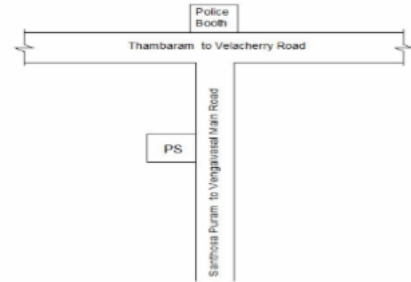

Google Map View

Polling Station Building Front View

Polling Station Front View

Cad View

Key MAP View

1 பெயர் : ராஜேஷ்வரி தந்தை பெயர்: பன்னீர் செல்வம் வீட்டு எண் : 0 வயது : 54 பாலினம் : பெண் Photo is available	TAU6262166	2 பெயர் : சங்கர் தந்தை பெயர்: பரமசிவம் வீட்டு எண் : 0 வயது : 36 பாலினம் : ஆண் Photo is available	TAU6261101	3 பெயர் : குமாரி கணவர் பெயர்: சுரேஷ் வீட்டு எண் : 1 வயது : 47 பாலினம் : பெண் Photo is available	TAU6263131
4 பெயர் : அண்ணாமலை தந்தை பெயர்: ராமணாதன் வீட்டு எண் : 1 வயது : 41 பாலினம் : ஆண் Photo is available	TAU1743236	5 பெயர் : சீதாலட்சுமி கணவர் பெயர்: அண்ணாமலை வீட்டு எண் : 1 வயது : 38 பாலினம் : பெண் Photo is available	TAU1743244	6 பெயர் : பவித்ரா தந்தை பெயர்: பெருமாள் வீட்டு எண் : 1 வயது : 35 பாலினம் : பெண் Photo is available	TAU2679215
7 பெயர் : சுகன்யா கணவர் பெயர்: தட்சணா மூர்த்தி வீட்டு எண் : 1/208 வயது : 30 பாலினம் : பெண் Photo is available	TAU6261275	8 பெயர் : ராஜா தாயின் பெயர்: பிச்சைமணி வீட்டு எண் : 1எஃ,ஏஃப2,ஜெயராமன் லக்ஷ்மி வயது : 39 பாலினம் : ஆண் Photo is available	TAU6213946	9 பெயர் : ஜெயலட்சுமி கணவர் பெயர்: மதன் வீட்டு எண் : 2 வயது : 45 பாலினம் : பெண் Photo is available	TAU3161304
S2 10 பெயர் : ராகவி கே தந்தை பெயர்: குமாரசாமி வீட்டு எண் : 2/295 வயது : 28 பாலினம் : பெண் Photo is available	TAU5855184	11 பெயர் : வெரொனிகா தந்தை பெயர்: பிரதீப் பால் வர்கீஸ் வீட்டு எண் : 2/10 வயது : 25 பாலினம் : பெண் Photo is available	TAU5855143	12 பெயர் : ஃபர்ஜானா தஸ்லீம் கணவர் பெயர்: தமீம் அன்சாரி வீட்டு எண் : 2/15 வயது : 27 பாலினம் : பெண் Photo is available	TAU5347422
13 பெயர் : ஹரிஷ் தந்தை பெயர்: முத்துசாமி வீட்டு எண் : 2/295 வயது : 25 பாலினம் : ஆண் Photo is available	TAU5855127	14 பெயர் : மாலினி கணவர் பெயர்: வீரராகவன் வீட்டு எண் : 3 வயது : 73 பாலினம் : பெண் Photo is available	TAU0357954	15 பெயர் : சிராஜ் நிஷா கணவர் பெயர்: முகமது உசேன் வீட்டு எண் : 3 வயது : 58 பாலினம் : பெண் Photo is available	TAU1909555
16 பெயர் : பர்வீன் கணவர் பெயர்: அத்தாவுல்லா வீட்டு எண் : 3 வயது : 50 பாலினம் : பெண் Photo is available	TAU1909571	17 பெயர் : கங்காதர் தந்தை பெயர்: ராமமூர்த்தி வீட்டு எண் : 3 வயது : 46 பாலினம் : ஆண் Photo is available	TAU3427564	18 பெயர் : நரேந்திரன் தந்தை பெயர்: வீரராகவன் வீட்டு எண் : 3 வயது : 45 பாலினம் : ஆண் Photo is available	TAU0357947
19 பெயர் : செந்தில்நாதன் தந்தை பெயர்: மாரிமுத்து வீட்டு எண் : 3 வயது : 43 பாலினம் : ஆண் Photo is available	TAU3160413	20 பெயர் : செந்தில்ராஜன் தந்தை பெயர்: ரத்தினகுமார் வீட்டு எண் : 3 வயது : 42 பாலினம் : ஆண் Photo is available	TAU4796934	21 பெயர் : அபர்ணா கணவர் பெயர்: அன்பு வீட்டு எண் : 3 வயது : 40 பாலினம் : பெண் Photo is available	TAU4796926
22 பெயர் : வந்தனா கணவர் பெயர்: கங்காதர் வீட்டு எண் : 3 வயது : 40 பாலினம் : பெண் Photo is available	TAU3427770	23 பெயர் : அதித்தி வைரவன் தந்தை பெயர்: வைரவன் வீட்டு எண் : 3 வயது : 24 பாலினம் : பெண் Photo is available	TAU6262208	24 பெயர் : சுகன்யா தந்தை பெயர்: சத்தியநாதன் வீட்டு எண் : 3-42 வயது : 35 பாலினம் : பெண் Photo is available	TAU1743269
25 பெயர் : சினேகா தந்தை பெயர்: சத்தியநாதன் வீட்டு எண் : 3-42 வயது : 33 பாலினம் : பெண் Photo is available	TAU1743277	26 பெயர் : சுலோசனா கணவர் பெயர்: ராஜேந்திரராவ் வீட்டு எண் : 3-171A வயது : 73 பாலினம் : பெண் Photo is available	TAU2377455	27 பெயர் : ரத்தினகுமார் தந்தை பெயர்: சம்பந்தம் வீட்டு எண் : 3-193 வயது : 74 பாலினம் : ஆண் Photo is available	FYL4346060
28 பெயர் : முகமது உசேன் தந்தை பெயர்: சேக்முகமது வீட்டு எண் : 3-194 வயது : 70 பாலினம் : ஆண் Photo is available	TAU0603258	29 பெயர் : சம்குதீன் தந்தை பெயர்: முகமது உசேன் வீட்டு எண் : 3-194 வயது : 40 பாலினம் : ஆண் Photo is available	TAU0603266	30 பெயர் : கமருதீன் தந்தை பெயர்: முகமது உசேன் வீட்டு எண் : 3-194 வயது : 39 பாலினம் : ஆண் Photo is available	TAU0603274