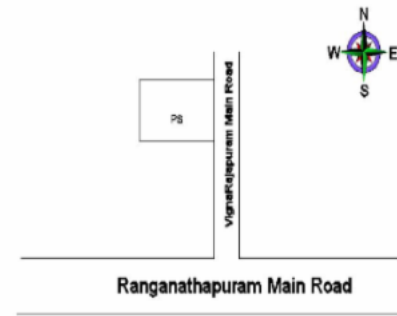

Google Map View

Polling Station Building Front View

Polling Station Front View

Cad View

Key MAP View

சட்டமன்றத் தொகுதியின் எண் மற்றும் பெயர் : 27-சோழிகநல்லூர்
பிரிவு எண் மற்றும் பெயர் 1-தாம்பரம் (மா), வேங்கைவாசல், வார்டு 3 எம் ஜி ஆர் தெரு