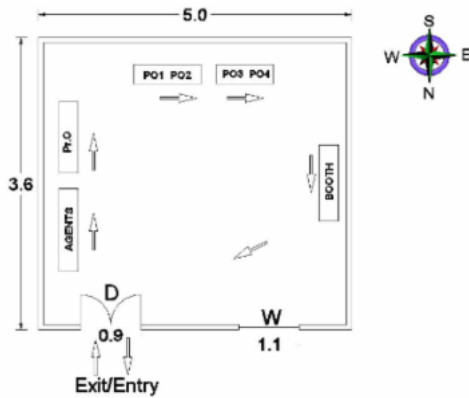

Google Map View

Polling Station Building Front View

Polling Station Front View

Cad View

Key MAP View

சட்டமன்றத் தொகுதியின் எண் மற்றும் பெயர் : 27-சோழிகநல்லூர்
பிரிவு எண் மற்றும் பெயர் 1-தாம்பரம் (மா), வேங்கைவாசல், வார்டு 3 எம் ஜி ஆர் தெரு