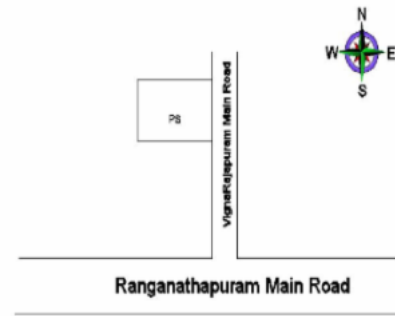

Google Map View

Polling Station Building Front View

Polling Station Front View

Cad View

Key MAP View

1 பெயர் : ஈஸ்வரி கணவர் பெயர் : ஈஸ்வரய்யா வீட்டு எண் : 0 வயது : 66 பாலினம் : பெண் Photo is available TAU6239685	2 பெயர் : பாலசுப்ரமணியன் தந்தை பெயர் : சுவாமிநாதன் வீட்டு எண் : 1 வயது : 80 பாலினம் : ஆண் Photo is available TAU0602383	3 பெயர் : சிவராமன் தந்தை பெயர் : பாலசுப்ரமணியன் வீட்டு எண் : 1 வயது : 75 பாலினம் : ஆண் Photo is available TAU0601963
4 பெயர் : ராஜலட்சுமி தந்தை பெயர் : பாலசுப்ரமணியன் வீட்டு எண் : 1 வயது : 75 பாலினம் : ஆண் Photo is available TAU0602177	5 பெயர் : லலிதா தந்தை பெயர் : சுப்பிரமணியன் வீட்டு எண் : 1 வயது : 75 பாலினம் : பெண் Photo is available TAU5733621	6 பெயர் : பிரபா கணவர் பெயர் : சிவராமன் வீட்டு எண் : 1 வயது : 53 பாலினம் : பெண் Photo is available TAU0602185
7 பெயர் : அனந்தநாராயணன் தந்தை பெயர் : கிருஷ்ணன் வீட்டு எண் : 1 வயது : 46 பாலினம் : ஆண் Photo is available TAU6557946	8 பெயர் : அமுதா கணவர் பெயர் : அனந்தநாராயணன் வீட்டு எண் : 1 வயது : 45 பாலினம் : பெண் Photo is available TAU6558282	9 பெயர் : சுரேஷ்குமார் தந்தை பெயர் : சுப்பிரமணியன் வீட்டு எண் : 1 வயது : 39 பாலினம் : ஆண் Photo is available TAU5734470
10 பெயர் : ஸ்ரீதேவி கணவர் பெயர் : எட்வின் வீட்டு எண் : 1 வயது : 33 பாலினம் : பெண் Photo is available TAU3746302	11 பெயர் : திவ்யா கணவர் பெயர் : சுரேஷ்குமார் வீட்டு எண் : 1 வயது : 33 பாலினம் : பெண் Photo is available TAU5732318	12 பெயர் : அனு கணவர் பெயர் : மணி வேலாயுதம் வீட்டு எண் : 1 வயது : 33 பாலினம் : பெண் Photo is available TAU6238992
13 பெயர் : அர்ஜுன் தந்தை பெயர் : கோபாலன் வீட்டு எண் : 1 வயது : 31 பாலினம் : ஆண் Photo is available TAU6239008	14 பெயர் : துரைபாபு தந்தை பெயர் : எத்திராஜீலு வீட்டு எண் : 1-248 வயது : 79 பாலினம் : ஆண் Photo is available TAU3960317	15 பெயர் : ஹேமலதா கணவர் பெயர் : துரைபாபு வீட்டு எண் : 1-248 வயது : 46 பாலினம் : பெண் Photo is available TAU3960192
16 பெயர் : அழகுபூவிழி தந்தை பெயர் : முருகேசன் வீட்டு எண் : 1ஸி, எஃப்2, ஜெயராமன் லக்ஷ்மி வயது : 36 பாலினம் : பெண் Photo is available TAU6257976	17 பெயர் : கிருஷ்ணமுர்த்தி தந்தை பெயர் : சீதாராமன் வீட்டு எண் : 2 வயது : 76 பாலினம் : ஆண் Photo is available TAU1697119	18 பெயர் : சரோஜா கணவர் பெயர் : கிருஷ்ணமுர்த்தி வீட்டு எண் : 2 வயது : 70 பாலினம் : பெண் Photo is available TAU1042555
19 பெயர் : விஜயகுமாரி கணவர் பெயர் : சேரலாதன் வீட்டு எண் : 2 வயது : 58 பாலினம் : பெண் Photo is available TAU3745999	20 பெயர் : பூங்கோடி கணவர் பெயர் : ராஜவேலு வீட்டு எண் : 2 வயது : 58 பாலினம் : பெண் Photo is available TAU4798336	# 21 பெயர் : சித்ரா சதீஷ் கணவர் பெயர் : சதீஷ் வீட்டு எண் : 2 வயது : 56 பாலினம் : பெண் Photo is available TAU4485587
22 பெயர் : காந்தி தந்தை பெயர் : வெங்கட்ராமன் வீட்டு எண் : 2 வயது : 53 பாலினம் : ஆண் Photo is available TAU3167830	23 பெயர் : முத்து தந்தை பெயர் : கருப்பசாமி வீட்டு எண் : 2 வயது : 47 பாலினம் : ஆண் Photo is available TAU4485611	24 பெயர் : சீதாலட்சுமி கணவர் பெயர் : காந்தி வீட்டு எண் : 2 வயது : 45 பாலினம் : பெண் Photo is available TAU3167822
25 பெயர் : மோகன் தந்தை பெயர் : அருள் வீட்டு எண் : 2 வயது : 37 பாலினம் : ஆண் Photo is available TAU0358747	26 பெயர் : கமலா கணவர் பெயர் : முத்து வீட்டு எண் : 2 வயது : 37 பாலினம் : பெண் Photo is available TAU4485629	27 பெயர் : இந்திரா தந்தை பெயர் : சேட்டு வீட்டு எண் : 2 வயது : 37 பாலினம் : பெண் Photo is available TAU1698075
28 பெயர் : மாலினி தந்தை பெயர் : அருள் வீட்டு எண் : 2 வயது : 36 பாலினம் : பெண் Photo is available TAU0358754	29 பெயர் : சூதச்சத்தியா கணவர் பெயர் : மைக்கேல்ரிச்சர்டு வீட்டு எண் : 2 வயது : 36 பாலினம் : பெண் Photo is available TAU4485611	30 பெயர் : சுப்ரமணியன் தாயின் பெயர் : ராஜவேலு வீட்டு எண் : 2 வயது : 36 பாலினம் : ஆண் Photo is available TAU4798351