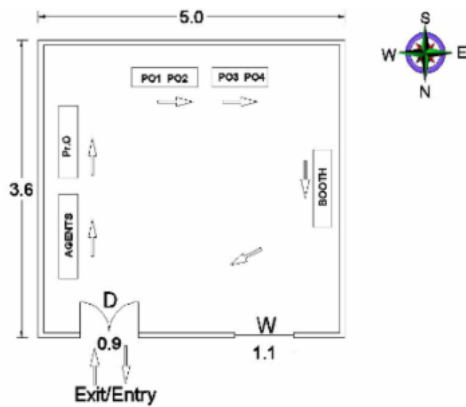

Google Map View

Polling Station Building Front View

Polling Station Front View

Cad View

Key MAP View

1 பெயர் : ஈஸ்வரி கணவர் பெயர் : ஈஸ்வரய்யா வீட்டு எண் : 0 வயது : 66 பாலினம் : பெண் Photo is available TAU6239685	2 பெயர் : பாலசுப்ரமணியன் தந்தை பெயர் : சுவாமிநாதன் வீட்டு எண் : 1 வயது : 80 பாலினம் : ஆண் Photo is available TAU0602383	3 பெயர் : சிவராமன் தந்தை பெயர் : பாலசுப்ரமணியன் வீட்டு எண் : 1 வயது : 75 பாலினம் : ஆண் Photo is available TAU0601963
4 பெயர் : ராஜலட்சுமி தந்தை பெயர் : பாலசுப்ரமணியன் வீட்டு எண் : 1 வயது : 75 பாலினம் : ஆண் Photo is available TAU0602177	5 பெயர் : லலிதா தந்தை பெயர் : சுப்பிரமணியன் வீட்டு எண் : 1 வயது : 75 பாலினம் : பெண் Photo is available TAU5733621	6 பெயர் : பிரபா கணவர் பெயர் : சிவராமன் வீட்டு எண் : 1 வயது : 53 பாலினம் : பெண் Photo is available TAU0602185
7 பெயர் : அனந்தநாராயணன் தந்தை பெயர் : கிருஷ்ணன் வீட்டு எண் : 1 வயது : 46 பாலினம் : ஆண் Photo is available TAU6557946	8 பெயர் : அமுதா கணவர் பெயர் : அனந்தநாராயணன் வீட்டு எண் : 1 வயது : 45 பாலினம் : பெண் Photo is available TAU6558282	9 பெயர் : சுரேஷ்குமார் தந்தை பெயர் : சுப்பிரமணியன் வீட்டு எண் : 1 வயது : 39 பாலினம் : ஆண் Photo is available TAU5734470
10 பெயர் : ஸ்ரீதேவி கணவர் பெயர் : எட்வின் வீட்டு எண் : 1 வயது : 33 பாலினம் : பெண் Photo is available TAU3746302	11 பெயர் : திவ்யா கணவர் பெயர் : சுரேஷ்குமார் வீட்டு எண் : 1 வயது : 33 பாலினம் : பெண் Photo is available TAU5732318	12 பெயர் : அனு கணவர் பெயர் : மணி வேலாயுதம் வீட்டு எண் : 1 வயது : 33 பாலினம் : பெண் Photo is available TAU6238992
13 பெயர் : அர்ஜுன் தந்தை பெயர் : கோபாலன் வீட்டு எண் : 1 வயது : 31 பாலினம் : ஆண் Photo is available TAU6239008	14 பெயர் : துரைபாபு தந்தை பெயர் : எத்திராஜீலு வீட்டு எண் : 1-248 வயது : 79 பாலினம் : ஆண் Photo is available TAU3960317	15 பெயர் : ஹேமலதா கணவர் பெயர் : துரைபாபு வீட்டு எண் : 1-248 வயது : 46 பாலினம் : பெண் Photo is available TAU3960192
16 பெயர் : அழகுபூவிழி தந்தை பெயர் : முருகேசன் வீட்டு எண் : 1ஸி, எஃப்2, ஜெயராமன் லக்ஷ்மி வயது : 36 பாலினம் : பெண் Photo is available TAU6257976	17 பெயர் : கிருஷ்ணமுர்த்தி தந்தை பெயர் : சீதாராமன் வீட்டு எண் : 2 வயது : 76 பாலினம் : ஆண் Photo is available TAU1697119	18 பெயர் : சரோஜா கணவர் பெயர் : கிருஷ்ணமுர்த்தி வீட்டு எண் : 2 வயது : 70 பாலினம் : பெண் Photo is available TAU1042555
19 பெயர் : விஜயகுமாரி கணவர் பெயர் : சேரலாதன் வீட்டு எண் : 2 வயது : 58 பாலினம் : பெண் Photo is available TAU3745999	20 பெயர் : பூங்கோடி கணவர் பெயர் : ராஜவேலு வீட்டு எண் : 2 வயது : 58 பாலினம் : பெண் Photo is available TAU4798336	# 21 பெயர் : சித்ரா சதீஷ் கணவர் பெயர் : சதீஷ் வீட்டு எண் : 2 வயது : 56 பாலினம் : பெண் Photo is available TAU4485587
22 பெயர் : காந்தி தந்தை பெயர் : வெங்கட்ராமன் வீட்டு எண் : 2 வயது : 53 பாலினம் : ஆண் Photo is available TAU3167830	23 பெயர் : முத்து தந்தை பெயர் : கருப்பசாமி வீட்டு எண் : 2 வயது : 47 பாலினம் : ஆண் Photo is available TAU4485611	24 பெயர் : சீதாலட்சுமி கணவர் பெயர் : காந்தி வீட்டு எண் : 2 வயது : 45 பாலினம் : பெண் Photo is available TAU3167822
25 பெயர் : மோகன் தந்தை பெயர் : அருள் வீட்டு எண் : 2 வயது : 37 பாலினம் : ஆண் Photo is available TAU0358747	26 பெயர் : கமலா கணவர் பெயர் : முத்து வீட்டு எண் : 2 வயது : 37 பாலினம் : பெண் Photo is available TAU4485629	27 பெயர் : இந்திரா தந்தை பெயர் : சேட்டு வீட்டு எண் : 2 வயது : 37 பாலினம் : பெண் Photo is available TAU1698075
28 பெயர் : மாலினி தந்தை பெயர் : அருள் வீட்டு எண் : 2 வயது : 36 பாலினம் : பெண் Photo is available TAU0358754	29 பெயர் : சூதச்சத்தியா கணவர் பெயர் : மைக்கேல்ரிச்சர்டு வீட்டு எண் : 2 வயது : 36 பாலினம் : பெண் Photo is available TAU4485611	30 பெயர் : சுப்ரமணியன் தாயின் பெயர் : ராஜவேலு வீட்டு எண் : 2 வயது : 36 பாலினம் : ஆண் Photo is available TAU4798351